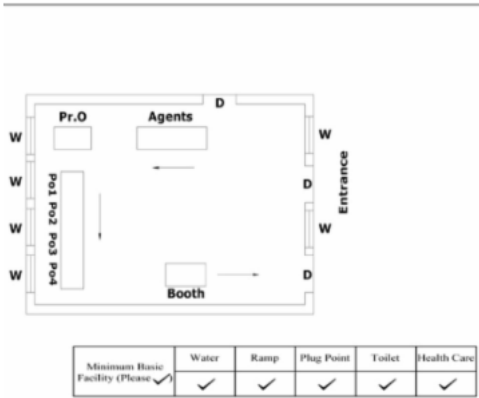

Cad View

Key MAP View