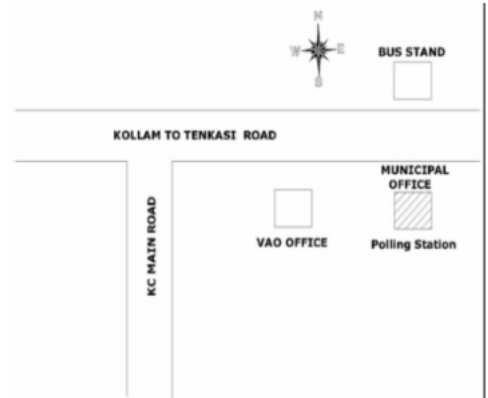

Cad View

Key MAP View