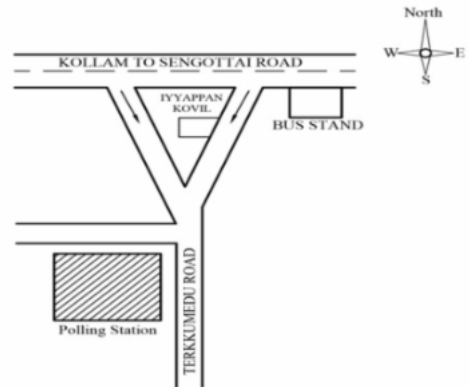

3. வாக்குச் சாவடியின் விவரங்கள்

வாக்குச் சாவடியின் எண் மற்றும் பெயர் :	வாக்குச் சாவடியின் வகைப்பாடு (ஆண்/பெண்/பொது)	பொது
4 - அரசு மேல்நிலைப்பள்ளி,எஸ்.எஸ்.ஏ. கட்டிடம் வடக்கு பகுதி கிழக்கு பாகம், தெற்கு நோக்கிய புளியரை	துணை வாக்குச் சாவடிகளின் எண்ணிக்கை :	0
வாக்குச் சாவடியின் முகவரி :		
அரசு மேல்நிலைப் பள்ளி, புளியரை		

Nazri Naksha

Google Map View

Polling Station Building Front View

Polling Station Front View

Cad View

Key MAP View

சட்டமன்றத் தொகுதியின் எண் மற்றும் பெயர் : 221-கடையநல்லூர்
பிரிவு எண் மற்றும் பெயர் 1-புளியரை(வ.கி),புளியரை(உ),புளியரை,வார்டு எண் 9 தெரு 1 செட்டியார் தெரு