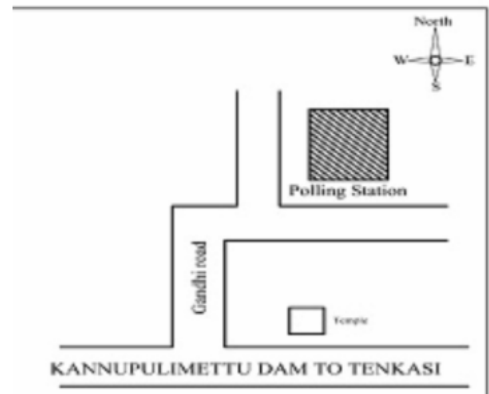

Google Map View

Polling Station Building Front View

Polling Station Front View

Cad View

Key MAP View

1 பெயர் : ராமேஸ்வரி - கணவர் பெயர்: அதிவீரராம பாண்டிய தலைவனார் - வீட்டு எண் : 1 வயது : 68 பாலினம் : பெண் Photo is available	SS10605097	2 பெயர் : ஜெயலெட்சுமி - கணவர் பெயர்: மணிகண்டன் - வீட்டு எண் : 1-1 வயது : 43 பாலினம் : பெண் Photo is available	SS1302504	3 பெயர் : ஸ்மிதா கணவர் பெயர்: காமாட்சி நாதன் வீட்டு எண் : 2 வயது : 44 பாலினம் : பெண் Photo is available	SS12453280
4 பெயர் : சேதுத்தலைவனார் - தந்தையின் பெயர்: பெத்தையாத்தலைவனார் - வீட்டு எண் : 3-2 வயது : 70 பாலினம் : ஆண் Photo is available	SS11585454	5 பெயர் : ராஜேஸ்வரி - கணவர் பெயர்: சேதுத்தலைவனார் - வீட்டு எண் : 3-2 வயது : 54 பாலினம் : பெண் Photo is available	SS11585462	6 பெயர் : சிவசுப்பிரமணியன் - தந்தையின் பெயர்: சேது தலைவனார் - வீட்டு எண் : 3-2 வயது : 34 பாலினம் : ஆண் Photo is available	SS10605105
7 பெயர் : இ நந்தினி கணவர் பெயர்: பரமசிவம் வீட்டு எண் : 3/2 வயது : 30 பாலினம் : பெண் Photo is available	SS12489995	8 பெயர் : சூதர்சன் தந்தையின் பெயர்: மாரியப்பாராஜா வீட்டு எண் : 3ஏ வயது : 23 பாலினம் : ஆண் Photo is available	SS12510246	9 பெயர் : வெங்கடசாமிநாயுடு - தந்தையின் பெயர்: ராஜகோபால்நாயுடு - வீட்டு எண் : 4 வயது : 62 பாலினம் : ஆண் Photo is available	JXL1405273
10 பெயர் : விஜயலெட்சுமி - கணவர் பெயர்: வெங்கடசாமி நாயுடு - வீட்டு எண் : 4 வயது : 58 பாலினம் : பெண் Photo is available	JXL1446426	11 பெயர் : ஆறுமுகசாமி - தந்தையின் பெயர்: வெங்கிடசாமி - வீட்டு எண் : 4 வயது : 42 பாலினம் : ஆண் Photo is available	JXL2425437	12 பெயர் : ராஜாத்தி - கணவர் பெயர்: பேச்சி - வீட்டு எண் : 4 வயது : 41 பாலினம் : பெண் Photo is available	SS11167865
13 பெயர் : காசித்தாய் - கணவர் பெயர்: பூலித்துரை - வீட்டு எண் : 5 வயது : 61 பாலினம் : பெண் Photo is available	SS11585470	# 14 பெயர் : ஆனந்தசக்தி த கணவர் பெயர்: தங்கதுரை - வீட்டு எண் : 5 வயது : 42 பாலினம் : பெண் Photo is available	SS10605121	S 15 பெயர் : லக்ஷ்மி பிரியதர்ஷினி தந்தையின் பெயர்: சண்முகவேல் வீட்டு எண் : 5 வயது : 24 பாலினம் : பெண் Photo is available	SS12318871
16 பெயர் : விக்கேஷ்வரி மு தந்தையின் பெயர்: முருகராஜா மு வீட்டு எண் : 6 வயது : 28 பாலினம் : பெண் Photo is available	NOG0202655	17 பெயர் : பாஸித் ஹமீது தந்தையின் பெயர்: பீர் முகம்மது வீட்டு எண் : 6/5 வயது : 26 பாலினம் : ஆண் Photo is available	SS12329324	18 பெயர் : இஸ்மாயில் மீரான் தந்தையின் பெயர்: சலீம் வீட்டு எண் : 6/9 வயது : 25 பாலினம் : ஆண் Photo is available	SS11421973
19 பெயர் : முத்துலெட்சுமி - கணவர் பெயர்: பாண்டியத்தலைவனார் - வீட்டு எண் : 6-77 வயது : 72 பாலினம் : பெண் Photo is available	SS10653816	20 பெயர் : பூலிக்கண்ணுத்தலைவனார் - தந்தையின் பெயர்: பூலிக்கண்ணுத்தலைவனார் - வீட்டு எண் : 7 வயது : 76 பாலினம் : ஆண் Photo is available	SS11585488	21 பெயர் : செல்லத்தாய் - கணவர் பெயர்: பூலிக்கண்ணுத்தலைவனார் - வீட்டு எண் : 7 வயது : 66 பாலினம் : பெண் Photo is available	SS11585496
22 பெயர் : மாரியப்பாராஜா - தந்தையின் பெயர்: பூலுடையார்தலைவனார் - வீட்டு எண் : 7 வயது : 50 பாலினம் : ஆண் Photo is available	JXL1686328	23 பெயர் : லெட்சுமி - தந்தையின் பெயர்: பூலிக்கண்ணுத்தலைவனார் - வீட்டு எண் : 7 வயது : 49 பாலினம் : பெண் Photo is available	SS11585504	24 பெயர் : தங்கராணி என்ற வெள்ளைதுரைச்சி - தந்தையின் பெயர்: பூலிக்கண்ணுத்தலைவனார் - வீட்டு எண் : 7 வயது : 45 பாலினம் : பெண் Photo is available	JXL2425445
25 பெயர் : நித்யா - தந்தையின் பெயர்: பூலிக்கண்ணுத்தலைவனார் - வீட்டு எண் : 7 வயது : 44 பாலினம் : பெண் Photo is available	JXL2425452	26 பெயர் : பிரபு - தந்தையின் பெயர்: சுடலையாண்டி - வீட்டு எண் : 7 வயது : 33 பாலினம் : ஆண் Photo is available	SS10560029	27 பெயர் : முருகன் தந்தையின் பெயர்: கருப்பசாமி வீட்டு எண் : 7/17 வயது : 45 பாலினம் : ஆண் Photo is available	SS12499044
28 பெயர் : உமா மகேஸ்வரி கணவர் பெயர்: முருகன் வீட்டு எண் : 7/17 வயது : 38 பாலினம் : பெண் Photo is available	SS12499275	29 பெயர் : சொள்ளமுத்து - கணவர் பெயர்: சுப்பையாத்தேவர் - வீட்டு எண் : 8 வயது : 71 பாலினம் : பெண் Photo is available	SS11585512	30 பெயர் : ஆறுமுகம் - தந்தையின் பெயர்: சுப்பையாத்தேவர் - வீட்டு எண் : 8 வயது : 54 பாலினம் : பெண் Photo is available	SS11585520