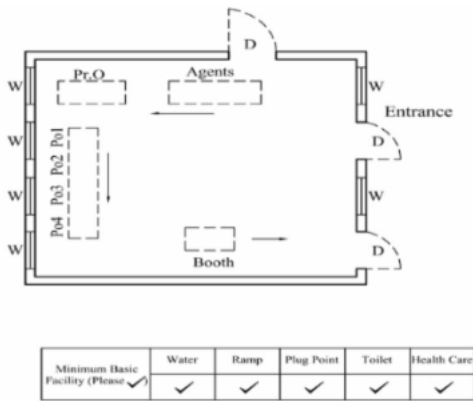

Google Map View

Polling Station Building Front View

Polling Station Front View

Cad View

Key MAP View

1 பெயர் : ராமேஸ்வரி - கணவர் பெயர்: அதிவீரராம பாண்டிய தலைவனார் - வீட்டு எண் : 1 வயது : 68 பாலினம் : பெண் Photo is available	SS10605097	2 பெயர் : ஜெயலெட்சுமி - கணவர் பெயர்: மணிகண்டன் - வீட்டு எண் : 1-1 வயது : 43 பாலினம் : பெண் Photo is available	SS1302504	3 பெயர் : ஸ்மிதா கணவர் பெயர்: காமாட்சி நாதன் வீட்டு எண் : 2 வயது : 44 பாலினம் : பெண் Photo is available	SS12453280
4 பெயர் : சேதுத்தலைவனார் - தந்தையின் பெயர்: பெத்தையாத்தலைவனார் - வீட்டு எண் : 3-2 வயது : 70 பாலினம் : ஆண் Photo is available	SS11585454	5 பெயர் : ராஜேஸ்வரி - கணவர் பெயர்: சேதுத்தலைவனார் - வீட்டு எண் : 3-2 வயது : 54 பாலினம் : பெண் Photo is available	SS11585462	6 பெயர் : சிவசுப்பிரமணியன் - தந்தையின் பெயர்: சேது தலைவனார் - வீட்டு எண் : 3-2 வயது : 34 பாலினம் : ஆண் Photo is available	SS10605105
7 பெயர் : இ நந்தினி கணவர் பெயர்: பரமசிவம் வீட்டு எண் : 3/2 வயது : 30 பாலினம் : பெண் Photo is available	SS12489995	8 பெயர் : சூதர்சன் தந்தையின் பெயர்: மாரியப்பாராஜா வீட்டு எண் : 3ஏ வயது : 23 பாலினம் : ஆண் Photo is available	SS12510246	9 பெயர் : வெங்கடசாமிநாயுடு - தந்தையின் பெயர்: ராஜகோபால்நாயுடு - வீட்டு எண் : 4 வயது : 62 பாலினம் : ஆண் Photo is available	JXL1405273
10 பெயர் : விஜயலெட்சுமி - கணவர் பெயர்: வெங்கடசாமி நாயுடு - வீட்டு எண் : 4 வயது : 58 பாலினம் : பெண் Photo is available	JXL1446426	11 பெயர் : ஆறுமுகசாமி - தந்தையின் பெயர்: வெங்கிடசாமி - வீட்டு எண் : 4 வயது : 42 பாலினம் : ஆண் Photo is available	JXL2425437	12 பெயர் : ராஜாத்தி - கணவர் பெயர்: பேச்சி - வீட்டு எண் : 4 வயது : 41 பாலினம் : பெண் Photo is available	SS11167865
13 பெயர் : காசித்தாய் - கணவர் பெயர்: பூலித்துரை - வீட்டு எண் : 5 வயது : 61 பாலினம் : பெண் Photo is available	SS11585470	# 14 பெயர் : ஆனந்தசக்தி த கணவர் பெயர்: தங்கதுரை - வீட்டு எண் : 5 வயது : 42 பாலினம் : பெண் Photo is available	SS10605121	S 15 பெயர் : லக்ஷ்மி பிரியதர்ஷினி தந்தையின் பெயர்: சண்முகவேல் வீட்டு எண் : 5 வயது : 24 பாலினம் : பெண் Photo is available	SS12318871
16 பெயர் : விக்கேஷ்வரி மு தந்தையின் பெயர்: முருகராஜா மு வீட்டு எண் : 6 வயது : 28 பாலினம் : பெண் Photo is available	NOG0202655	17 பெயர் : பாஸித் ஹமீது தந்தையின் பெயர்: பீர் முகம்மது வீட்டு எண் : 6/5 வயது : 26 பாலினம் : ஆண் Photo is available	SS12329324	18 பெயர் : இஸ்மாயில் மீரான் தந்தையின் பெயர்: சலீம் வீட்டு எண் : 6/9 வயது : 25 பாலினம் : ஆண் Photo is available	SS11421973
19 பெயர் : முத்துலெட்சுமி - கணவர் பெயர்: பாண்டியத்தலைவனார் - வீட்டு எண் : 6-77 வயது : 72 பாலினம் : பெண் Photo is available	SS10653816	20 பெயர் : பூலிக்கண்ணுத்தலைவனார் - தந்தையின் பெயர்: பூலிக்கண்ணுத்தலைவனார் - வீட்டு எண் : 7 வயது : 76 பாலினம் : ஆண் Photo is available	SS11585488	21 பெயர் : செல்லத்தாய் - கணவர் பெயர்: பூலிக்கண்ணுத்தலைவனார் - வீட்டு எண் : 7 வயது : 66 பாலினம் : பெண் Photo is available	SS11585496
22 பெயர் : மாரியப்பாராஜா - தந்தையின் பெயர்: பூலுடையார்தலைவனார் - வீட்டு எண் : 7 வயது : 50 பாலினம் : ஆண் Photo is available	JXL1686328	23 பெயர் : லெட்சுமி - தந்தையின் பெயர்: பூலிக்கண்ணுத்தலைவனார் - வீட்டு எண் : 7 வயது : 49 பாலினம் : பெண் Photo is available	SS11585504	24 பெயர் : தங்கராணி என்ற வெள்ளைதுரைச்சி - தந்தையின் பெயர்: பூலிக்கண்ணுத்தலைவனார் - வீட்டு எண் : 7 வயது : 45 பாலினம் : பெண் Photo is available	JXL2425445
25 பெயர் : நித்யா - தந்தையின் பெயர்: பூலிக்கண்ணுத்தலைவனார் - வீட்டு எண் : 7 வயது : 44 பாலினம் : பெண் Photo is available	JXL2425452	26 பெயர் : பிரபு - தந்தையின் பெயர்: சுடலையாண்டி - வீட்டு எண் : 7 வயது : 33 பாலினம் : ஆண் Photo is available	SS10560029	27 பெயர் : முருகன் தந்தையின் பெயர்: கருப்பசாமி வீட்டு எண் : 7/17 வயது : 45 பாலினம் : ஆண் Photo is available	SS12499044
28 பெயர் : உமா மகேஸ்வரி கணவர் பெயர்: முருகன் வீட்டு எண் : 7/17 வயது : 38 பாலினம் : பெண் Photo is available	SS12499275	29 பெயர் : சொள்ளமுத்து - கணவர் பெயர்: சுப்பையாத்தேவர் - வீட்டு எண் : 8 வயது : 71 பாலினம் : பெண் Photo is available	SS11585512	30 பெயர் : ஆறுமுகம் - தந்தையின் பெயர்: சுப்பையாத்தேவர் - வீட்டு எண் : 8 வயது : 54 பாலினம் : பெண் Photo is available	SS11585520