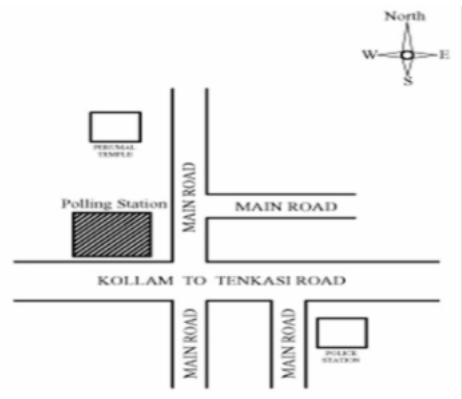

3. வாக்குச் சாவடியின் விவரங்கள்

வாக்குச் சாவடியின் எண் மற்றும் பெயர் :	வாக்குச் சாவடியின் வகைப்பாடு (ஆண்/பெண்/பொது)	பொது
41 - ஆரியநல்லூர் அரசு தொடக்கப்பள்ளி,வடக்குக்கட்டிடம்,கிழக்கு பகுதி,செங்கோட்டை	துணை வாக்குச் சாவடிகளின் எண்ணிக்கை :	0
வாக்குச் சாவடியின் முகவரி :		
அரியநல்லூர் அரசு தொடக்கப் பள்ளி, செங்கோட்டை		

Nazri Naksha

Google Map View

Polling Station Building Front View

Polling Station Front View

Cad View

Key MAP View

சட்டமன்றத் தொகுதியின் எண் மற்றும் பெயர் : 221-கடையநல்லூர் பாகம் எண் : 41
பிரிவு எண் மற்றும் பெயர் 1-செங்கோட்டை. மேலூர்(வ.கி),செங்கோட்டை.(ந),செங்கோட்டை,வார்டு எண் 4 தெரு 1 தெற்கு ரத தெரு