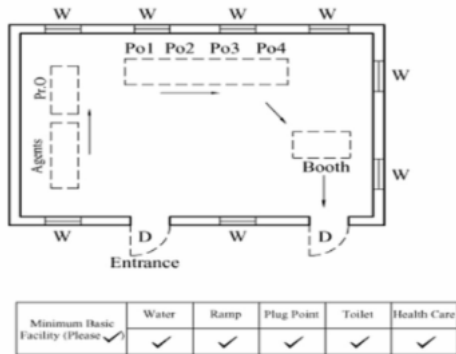

Nazri Naksha

Google Map View

Polling Station Building Front View

Polling Station Front View

Cad View

Key MAP View

சட்டமன்றத் தொகுதியின் எண் மற்றும் பெயர் : 221-கடையநல்லூர் பாகம் எண் : 41
பிரிவு எண் மற்றும் பெயர் 1-செங்கோட்டை. மேலூர்(வ.கி),செங்கோட்டை.(ந),செங்கோட்டை,வார்டு எண் 4 தெரு 1 தெற்கு ரத தெரு