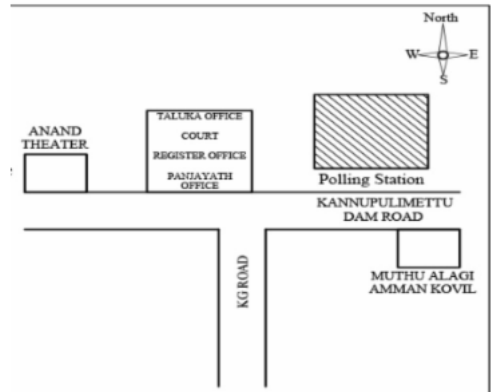

Key MAP View