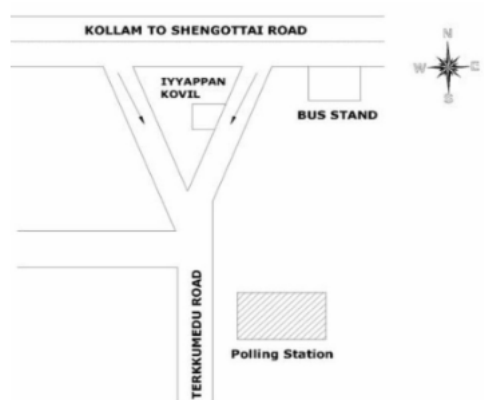

Key MAP View