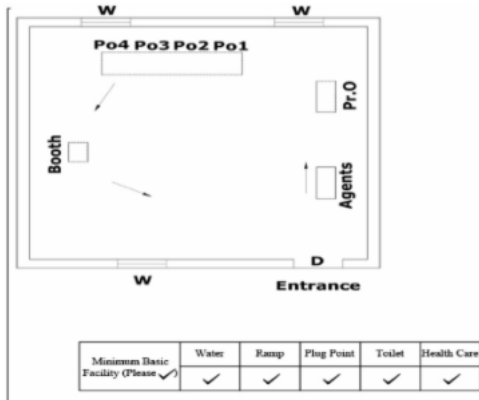

Google Map View

Polling Station Building Front View

Polling Station Front View

Cad View

Key MAP View

1	SSI0331322	பெயர் : முப்புடாதி - தந்தையின் பெயர்: பெரியசாமி செட்டியார் - வீட்டு எண் : 1 வயது : 79 பாலினம் : ஆண்	Photo is available
---	------------	---	--------------------