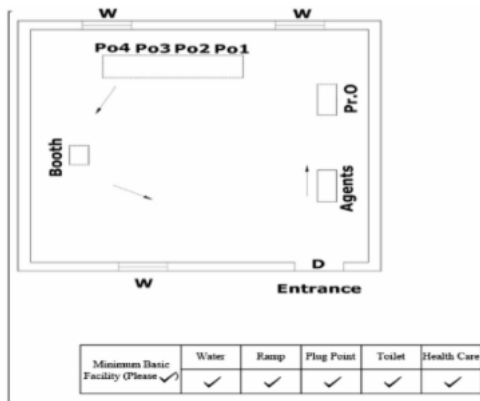

Google Map View

Polling Station Building Front View

Polling Station Front View

Cad View

Key MAP View

1 பெயர் : பேச்சிராஜன் - தந்தையின் பெயர்: கிருஷ்ணன் - வீட்டு எண் : 1 வயது : 48 பாலினம் : ஆண் Photo is available	JXL2805505	2 பெயர் : வேல் கார்த்திகா கணவர் பெயர்: கார்த்திக் வீட்டு எண் : 1-2 வயது : 29 பாலினம் : பெண் Photo is available	SS1369628	3 பெயர் : குளத்தூர்மூப்பனார் - தந்தையின் பெயர்: வனமுத்துமூப்பனார் - வீட்டு எண் : 2 வயது : 83 பாலினம் : ஆண் Photo is available	SS1622570
4 பெயர் : சுப்பம்மாள் - கணவர் பெயர்: குளத்தூர்மூப்பனார் - வீட்டு எண் : 2 வயது : 81 பாலினம் : பெண் Photo is available	SS1622588	5 பெயர் : ஐயப்பன் - தந்தையின் பெயர்: குளத்தூர்மூப்பனார் - வீட்டு எண் : 2 வயது : 54 பாலினம் : ஆண் Photo is available	SS1622596	6 பெயர் : மீனாட்சி - தந்தையின் பெயர்: ராமையா - வீட்டு எண் : 3-6 வயது : 48 பாலினம் : பெண் Photo is available	SS1304112
7 பெயர் : சுகுமதி எ மஞ்சு தாயின் பெயர்: மீனாட்சி வீட்டு எண் : 3-6 வயது : 22 பாலினம் : பெண் Photo is available	SS12463594	8 பெயர் : பழனிஆசாரி - தந்தையின் பெயர்: கலந்திரிஆசாரி - வீட்டு எண் : 4 வயது : 61 பாலினம் : ஆண் Photo is available	SS10332403	9 பெயர் : லெட்சுமணன் - தந்தையின் பெயர்: அழகுமுத்து - வீட்டு எண் : 4 வயது : 57 பாலினம் : ஆண் Photo is available	SS1622612
10 பெயர் : சிவகாமி - கணவர் பெயர்: லட்சுமணன் - வீட்டு எண் : 4 வயது : 50 பாலினம் : பெண் Photo is available	JXL1701945	11 பெயர் : முத்து செல்வி லக்ஷ்மணன் தந்தையின் பெயர்: லக்ஷ்மணன் அழகுமுத்து வீட்டு எண் : 4 வயது : 25 பாலினம் : பெண் Photo is available	SS12289510	12 பெயர் : கிர்த்திகா பூர் தந்தையின் பெயர்: லெட்சுமணன் வீட்டு எண் : 4 வயது : 23 பாலினம் : பெண் Photo is available	SS12422434
13 பெயர் : செண்பகம் - தந்தையின் பெயர்: பூதத்தான் - வீட்டு எண் : 5 வயது : 82 பாலினம் : ஆண் Photo is available	SS1622620	14 பெயர் : செல்லம்மாள் - கணவர் பெயர்: செண்பகம் - வீட்டு எண் : 5 வயது : 77 பாலினம் : பெண் Photo is available	SS1622638	15 பெயர் : கல்பனா - கணவர் பெயர்: முருகன் - வீட்டு எண் : 5 வயது : 45 பாலினம் : பெண் Photo is available	JXL1700426
16 பெயர் : சுபாஷ் தந்தையின் பெயர்: குமார் வீட்டு எண் : 5/5 வயது : 25 பாலினம் : ஆண் Photo is available	SS1478858	17 பெயர் : விக்கேஷ் தந்தையின் பெயர்: முருகன் வீட்டு எண் : 5/28 வயது : 23 பாலினம் : ஆண் Photo is available	SS12310548	18 பெயர் : தினேஷ் குமார் தாயின் பெயர்: கல்பனா வீட்டு எண் : 5/28 வயது : 22 பாலினம் : ஆண் Photo is available	SS12463701
19 பெயர் : ராஜன் - தந்தையின் பெயர்: பாஸ்கரன் - வீட்டு எண் : 6 வயது : 59 பாலினம் : ஆண் Photo is available	SS1622646	20 பெயர் : பூர்ஜித் - தந்தையின் பெயர்: ராஜன் - வீட்டு எண் : 6 வயது : 32 பாலினம் : ஆண் Photo is available	SS10807776	21 பெயர் : பூர்ஜேவி - தந்தையின் பெயர்: ராஜன் - வீட்டு எண் : 6 வயது : 31 பாலினம் : பெண் Photo is available	SS10808006
22 பெயர் : பூர்ஜேவி கணவர் பெயர்: ராஜன் - வீட்டு எண் : 6/9 வயது : 55 பாலினம் : பெண் Photo is available	JXL2839819	23 பெயர் : கலைசெல்வி - கணவர் பெயர்: ஐயப்பன் - வீட்டு எண் : 7 வயது : 43 பாலினம் : பெண் Photo is available	SS10022533	24 பெயர் : செண்பககார்த்திகா தந்தையின் பெயர்: பேச்சிமுத்து வீட்டு எண் : 7/4ஏ1 வயது : 25 பாலினம் : பெண் Photo is available	SS12310571
# 25 பெயர் : சுகதேவ் பே தந்தையின் பெயர்: பேச்சிமுத்து வீட்டு எண் : 7/29 வயது : 22 பாலினம் : ஆண் Photo is available	SS12463792	26 பெயர் : குருதர்ஷினி தந்தையின் பெயர்: ஐயப்பன் வீட்டு எண் : 7ஏ1/23 வயது : 26 பாலினம் : ஆண் Photo is available	SS1369552	27 பெயர் : பிச்சம்மாள் - கணவர் பெயர்: பாலசுப்பிரமணியன் - வீட்டு எண் : 7J வயது : 51 பாலினம் : பெண் Photo is available	SS10938431
28 பெயர் : காவனா கலா - தந்தையின் பெயர்: பாலசுப்பிரமணியன் - வீட்டு எண் : 7J வயது : 35 பாலினம் : பெண் Photo is available	SS10808121	29 பெயர் : நவந்த கிருஷ்ணன் - தந்தையின் பெயர்: பாலசுப்பிரமணியன் - வீட்டு எண் : 7J வயது : 32 பாலினம் : ஆண் Photo is available	SS10808105	30 பெயர் : முத்துகிருஷ்ணன் - தந்தையின் பெயர்: பாலசுப்பிரமணியன் - வீட்டு எண் : 7J வயது : 32 பாலினம் : ஆண் Photo is available	SS10808113