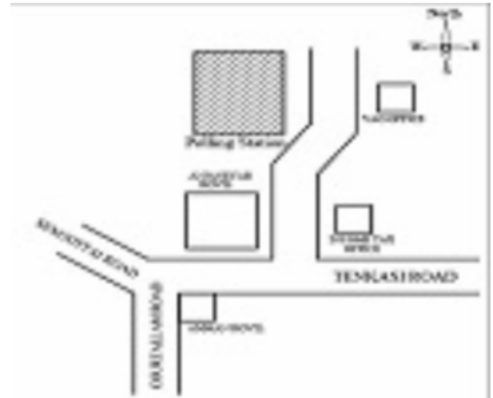

Cad View

Key MAP View