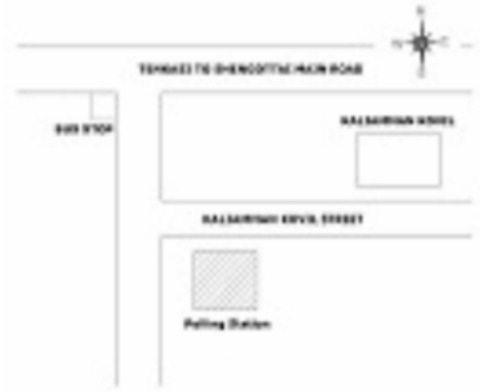

Key MAP View