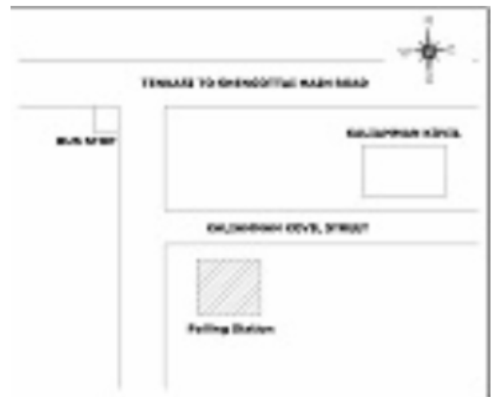

Key MAP View