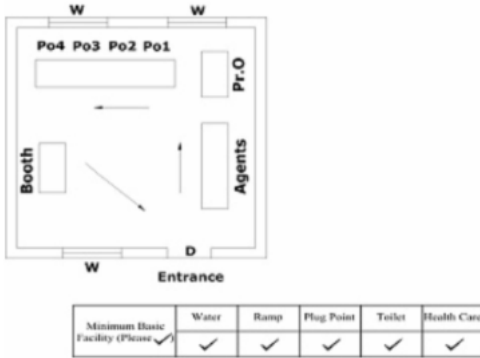

Google Map View

Polling Station Building Front View

Polling Station Front View

Cad View

Key MAP View

1 பெயர் : முருகன் தந்தையின் பெயர்: கொம்புமுத்து வீட்டு எண் : 1/10 வயது : 26 பாலினம் : ஆண்	SSI1437664 Photo is available	2 பெயர் : ஹரிஸ் குமார் தந்தையின் பெயர்: மாரியப்பன் வீட்டு எண் : 2/44 வயது : 21 பாலினம் : ஆண்	SSI2643484 Photo is available	3 பெயர் : யமுனா தேவி கணவர் பெயர்: ரவி வீட்டு எண் : 2/113 வயது : 26 பாலினம் : பெண்	SSI2221612 Photo is available
# 4 பெயர் : இன்பம் - கணவர் பெயர்: முத்துசாமி - வீட்டு எண் : 309 வயது : 53 பாலினம் : பெண்	SSI1207075 Photo is available	5 பெயர் : ஷேக்மதான் - கணவர் பெயர்: முகம்மது சாலிஹ் - வீட்டு எண் : 2/605-6 வயது : 35 பாலினம் : பெண்	TKJ0593368 Photo is available	6 பெயர் : முகைதீன் - தந்தையின் பெயர்: முகம்மதுகனி - வீட்டு எண் : 2/657 வயது : 32 பாலினம் : ஆண்	SSI0611715 Photo is available
# 7 பெயர் : பாலகிருஷ்ணன் ஆறுமுகம் தந்தையின் பெயர்: ஆறுமுகம் - வீட்டு எண் : 4/974, தெற்கு காமராஜர் தெரு வயது : 69 பாலினம் : ஆண்	SSI0031567 Photo is available	# 8 பெயர் : தங்கமாரி பாலகிருஷ்ணன் தந்தையின் பெயர்: பால கிருஷ்ணன் - வீட்டு எண் : 4/974, தெற்கு காமராஜர் தெரு வயது : 43 பாலினம் : பெண்	SSI0487280 Photo is available	9 பெயர் : இராமலட்சுமி சங்கரலிங்கம் கணவர் பெயர்: சங்கரலிங்கம் - வீட்டு எண் : 3/76 வயது : 48 பாலினம் : பெண்	SSI0338277 Photo is available
10 பெயர் : முகமது நாசூர் தந்தையின் பெயர்: குதுபு அண்ணாவி வீட்டு எண் : 3/394 வயது : 61 பாலினம் : ஆண்	SSI1423219 Photo is available	11 பெயர் : பார்வதி கணவர் பெயர்: மாடசாமி வீட்டு எண் : 3A வயது : 52 பாலினம் : பெண்	SSI2256972 Photo is available	12 பெயர் : செல்வம் - தந்தையின் பெயர்: முருகன் - வீட்டு எண் : 4 வயது : 31 பாலினம் : ஆண்	SSI0942052 Photo is available
13 பெயர் : கண்ணன் - தந்தையின் பெயர்: கொம்புமுத்து - வீட்டு எண் : 4-1-66 வயது : 39 பாலினம் : ஆண்	SSI0942276 Photo is available	14 பெயர் : முத்துமாரி - கணவர் பெயர்: கண்ணன் - வீட்டு எண் : 4-1-B66 வயது : 35 பாலினம் : பெண்	SSI0942292 Photo is available	15 பெயர் : தெய்வானை கணவர் பெயர்: சத்திய மூர்த்தி வீட்டு எண் : 4-3-12 வயது : 35 பாலினம் : பெண்	SSI2492304 Photo is available
16 பெயர் : ராம சல்வரன் - தந்தையின் பெயர்: செல்லையா - வீட்டு எண் : 4-7 வயது : 36 பாலினம் : ஆண்	SSI0486225 Photo is available	17 பெயர் : கிருஷ்ணமூர்த்தி சூர்யா தந்தையின் பெயர்: சுப்ரமணியன் வீட்டு எண் : 4/10 (97) வயது : 24 பாலினம் : ஆண்	SSI2218469 Photo is available	18 பெயர் : குமார் தந்தையின் பெயர்: நடராஜன் வீட்டு எண் : 4-16-16 வயது : 51 பாலினம் : ஆண்	SSI1397835 Photo is available
19 பெயர் : மகேஸ்வரி கணவர் பெயர்: குமார் வீட்டு எண் : 4-16-16 வயது : 44 பாலினம் : பெண்	TKJ0354704 Photo is available	20 பெயர் : முத்து - தந்தையின் பெயர்: செல்லப்பா - வீட்டு எண் : 4-18 வயது : 35 பாலினம் : ஆண்	SSI0564096 Photo is available	21 பெயர் : மாடசாமி தந்தையின் பெயர்: சுப்பையா வீட்டு எண் : 4/23 வயது : 65 பாலினம் : ஆண்	SSI2306058 Photo is available
22 பெயர் : மாரிச்செல்வி - தாயின் பெயர்: சுப்புலெட்சுமி - வீட்டு எண் : 4/27 வயது : 37 பாலினம் : பெண்	SSI0483891 Photo is available	23 பெயர் : ஆனந்தி - தந்தையின் பெயர்: ராஜ் - வீட்டு எண் : 4/30 வயது : 27 பாலினம் : பெண்	SSI1354646 Photo is available	24 பெயர் : கலா - கணவர் பெயர்: சந்தனக்குமார் - வீட்டு எண் : 4-40 வயது : 36 பாலினம் : பெண்	SSI0942425 Photo is available
25 பெயர் : மு.சுரபி தந்தையின் பெயர்: சு.முருகன் வீட்டு எண் : 4/50-1 வயது : 24 பாலினம் : பெண்	SSI2302545 Photo is available	26 பெயர் : சுந்தரவல்லி - கணவர் பெயர்: சுடலை - வீட்டு எண் : 4-54 வயது : 40 பாலினம் : பெண்	SSI0656975 Photo is available	27 பெயர் : செய்யது அலி - கணவர் பெயர்: மாரியப்பன் - வீட்டு எண் : 4-54 வயது : 38 பாலினம் : பெண்	SSI0942441 Photo is available
28 பெயர் : சுடலைக்கனி - தந்தையின் பெயர்: செல்லத்துரை - வீட்டு எண் : 4-58 வயது : 32 பாலினம் : பெண்	SSI0942318 Photo is available	29 பெயர் : மூர்த்தி - தந்தையின் பெயர்: முருகன் - வீட்டு எண் : 4-60 வயது : 32 பாலினம் : ஆண்	SSI0811745 Photo is available	30 பெயர் : ராமர் - தந்தையின் பெயர்: கருப்பையா - வீட்டு எண் : 4-62 வயது : 57 பாலினம் : ஆண்	SSI0811778 Photo is available