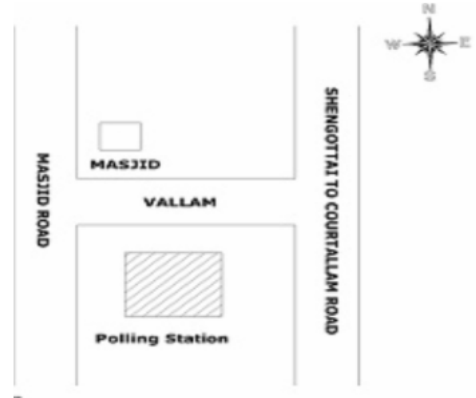

Google Map View

Polling Station Building Front View

Polling Station Front View

Cad View

Key MAP View

1 பெயர் : முருகன் தந்தையின் பெயர்: கொம்புமுத்து வீட்டு எண் : 1/10 வயது : 26 பாலினம் : ஆண்	SSI1437664 Photo is available	2 பெயர் : ஹரிஸ் குமார் தந்தையின் பெயர்: மாரியப்பன் வீட்டு எண் : 2/44 வயது : 21 பாலினம் : ஆண்	SSI2643484 Photo is available	3 பெயர் : யமுனா தேவி கணவர் பெயர்: ரவி வீட்டு எண் : 2/113 வயது : 26 பாலினம் : பெண்	SSI2221612 Photo is available
# 4 பெயர் : இன்பம் - கணவர் பெயர்: முத்துசாமி - வீட்டு எண் : 309 வயது : 53 பாலினம் : பெண்	SSI1207075 Photo is available	5 பெயர் : ஷேக்மதான் - கணவர் பெயர்: முகம்மது சாலிஹ் - வீட்டு எண் : 2/605-6 வயது : 35 பாலினம் : பெண்	TKJ0593368 Photo is available	6 பெயர் : முகைதீன் - தந்தையின் பெயர்: முகம்மதுகனி - வீட்டு எண் : 2/657 வயது : 32 பாலினம் : ஆண்	SSI0611715 Photo is available
# 7 பெயர் : பாலகிருஷ்ணன் ஆறுமுகம் தந்தையின் பெயர்: ஆறுமுகம் - வீட்டு எண் : 4/974, தெற்கு காமராஜர் தெரு வயது : 69 பாலினம் : ஆண்	SSI0031567 Photo is available	# 8 பெயர் : தங்கமாரி பாலகிருஷ்ணன் தந்தையின் பெயர்: பால கிருஷ்ணன் - வீட்டு எண் : 4/974, தெற்கு காமராஜர் தெரு வயது : 43 பாலினம் : பெண்	SSI0487280 Photo is available	9 பெயர் : இராமலட்சுமி சங்கரலிங்கம் கணவர் பெயர்: சங்கரலிங்கம் - வீட்டு எண் : 3/76 வயது : 48 பாலினம் : பெண்	SSI0338277 Photo is available
10 பெயர் : முகமது நாசூர் தந்தையின் பெயர்: குதுபு அண்ணாவி வீட்டு எண் : 3/394 வயது : 61 பாலினம் : ஆண்	SSI1423219 Photo is available	11 பெயர் : பார்வதி கணவர் பெயர்: மாடசாமி வீட்டு எண் : 3A வயது : 52 பாலினம் : பெண்	SSI2256972 Photo is available	12 பெயர் : செல்வம் - தந்தையின் பெயர்: முருகன் - வீட்டு எண் : 4 வயது : 31 பாலினம் : ஆண்	SSI0942052 Photo is available
13 பெயர் : கண்ணன் - தந்தையின் பெயர்: கொம்புமுத்து - வீட்டு எண் : 4-1-66 வயது : 39 பாலினம் : ஆண்	SSI0942276 Photo is available	14 பெயர் : முத்துமாரி - கணவர் பெயர்: கண்ணன் - வீட்டு எண் : 4-1-B66 வயது : 35 பாலினம் : பெண்	SSI0942292 Photo is available	15 பெயர் : தெய்வானை கணவர் பெயர்: சத்திய மூர்த்தி வீட்டு எண் : 4-3-12 வயது : 35 பாலினம் : பெண்	SSI2492304 Photo is available
16 பெயர் : ராம சல்வரன் - தந்தையின் பெயர்: செல்லையா - வீட்டு எண் : 4-7 வயது : 36 பாலினம் : ஆண்	SSI0486225 Photo is available	17 பெயர் : கிருஷ்ணமூர்த்தி சூர்யா தந்தையின் பெயர்: சுப்ரமணியன் வீட்டு எண் : 4/10 (97) வயது : 24 பாலினம் : ஆண்	SSI2218469 Photo is available	18 பெயர் : குமார் தந்தையின் பெயர்: நடராஜன் வீட்டு எண் : 4-16-16 வயது : 51 பாலினம் : ஆண்	SSI1397835 Photo is available
19 பெயர் : மகேஸ்வரி கணவர் பெயர்: குமார் வீட்டு எண் : 4-16-16 வயது : 44 பாலினம் : பெண்	TKJ0354704 Photo is available	20 பெயர் : முத்து - தந்தையின் பெயர்: செல்லப்பா - வீட்டு எண் : 4-18 வயது : 35 பாலினம் : ஆண்	SSI0564096 Photo is available	21 பெயர் : மாடசாமி தந்தையின் பெயர்: சுப்பையா வீட்டு எண் : 4/23 வயது : 65 பாலினம் : ஆண்	SSI2306058 Photo is available
22 பெயர் : மாரிச்செல்வி - தாயின் பெயர்: சுப்புலெட்சுமி - வீட்டு எண் : 4/27 வயது : 37 பாலினம் : பெண்	SSI0483891 Photo is available	23 பெயர் : ஆனந்தி - தந்தையின் பெயர்: ராஜ் - வீட்டு எண் : 4/30 வயது : 27 பாலினம் : பெண்	SSI1354646 Photo is available	24 பெயர் : கலா - கணவர் பெயர்: சந்தனக்குமார் - வீட்டு எண் : 4-40 வயது : 36 பாலினம் : பெண்	SSI0942425 Photo is available
25 பெயர் : மு.சுரபி தந்தையின் பெயர்: சு.முருகன் வீட்டு எண் : 4/50-1 வயது : 24 பாலினம் : பெண்	SSI2302545 Photo is available	26 பெயர் : சுந்தரவல்லி - கணவர் பெயர்: சுடலை - வீட்டு எண் : 4-54 வயது : 40 பாலினம் : பெண்	SSI0656975 Photo is available	27 பெயர் : செய்யது அலி - கணவர் பெயர்: மாரியப்பன் - வீட்டு எண் : 4-54 வயது : 38 பாலினம் : பெண்	SSI0942441 Photo is available
28 பெயர் : சுடலைக்கனி - தந்தையின் பெயர்: செல்லத்துரை - வீட்டு எண் : 4-58 வயது : 32 பாலினம் : பெண்	SSI0942318 Photo is available	29 பெயர் : மூர்த்தி - தந்தையின் பெயர்: முருகன் - வீட்டு எண் : 4-60 வயது : 32 பாலினம் : ஆண்	SSI0811745 Photo is available	30 பெயர் : ராமர் - தந்தையின் பெயர்: கருப்பையா - வீட்டு எண் : 4-62 வயது : 57 பாலினம் : ஆண்	SSI0811778 Photo is available