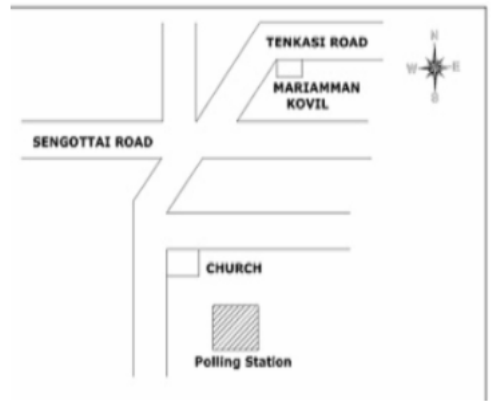

Key MAP View