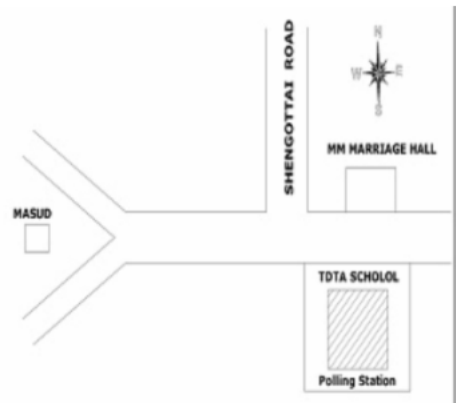

Google Map View

Polling Station Building Front View

Polling Station Front View

Cad View

Key MAP View

சட்டமன்றத் தொகுதியின் எண் மற்றும் பெயர் : 221-கடையநல்லூர்
பிரிவு எண் மற்றும் பெயர் 1-வல்லம்(வ.கி),வல்லம்(ஊ),வல்லம்,வார்டு எண் 8 இந்திரா காலனி