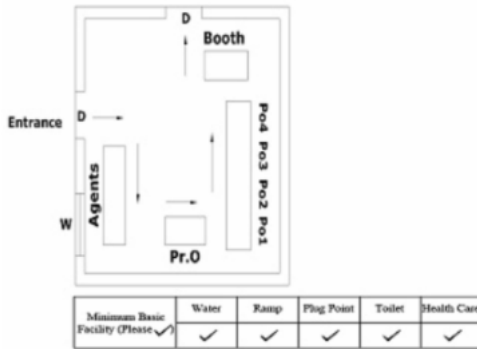

Google Map View

Polling Station Building Front View

Polling Station Front View

Cad View

Key MAP View

சட்டமன்றத் தொகுதியின் எண் மற்றும் பெயர் : 221-கடையநல்லூர்
பிரிவு எண் மற்றும் பெயர் 1-வல்லம்(வ.கி),வல்லம்(ஊ),வல்லம்,வார்டு எண் 8 இந்திரா காலனி