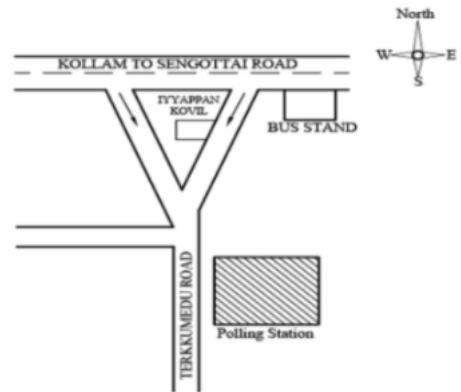

Key MAP View