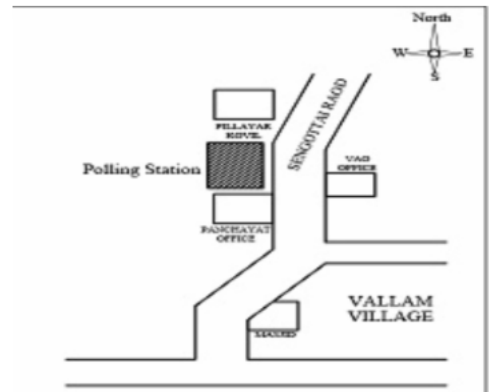

3. வாக்குச் சாவடியின் விவரங்கள்

வாக்குச் சாவடியின் எண் மற்றும் பெயர் : 76 - ஊராட்சி ஒன்றிய கட்டிடம் அங்கன்வாடி மையம்,புதியகட்டிடம் தெற்கு பகுதி வடக்கு நோக்கிய ,வல்லம் வாக்குச் சாவடியின் முகவரி : ஊராட்சி ஒன்றிய அங்கன்வாடி மையம், வல்லம்	வாக்குச் சாவடியின் வகைப்பாடு (ஆண்/பெண்/பொது)	பொது
	துணை வாக்குச் சாவடிகளின் எண்ணிக்கை :	0

4. வாக்காளர்களின் எண்ணிக்கை

தொடங்கும் வரிசை எண்	முடியும் வரிசை எண்.	நிகர வாக்காளர்களின் எண்ணிக்கை			
		ஆண்	பெண்	மூன்றாம் பாலினம்	மொத்தம்
1	676	327	349	0	676

கையொப்பம்

Nazri Naksha

Google Map View

Polling Station Building Front View

Polling Station Front View

Cad View

Key MAP View

Minimum Basic Facility (Please ✓)	Water	Ramp	Plug Point	Toilet	Health Care
✓	✓	✓	✓	✓	✓

சட்டமன்றத் தொகுதியின் எண் மற்றும் பெயர் : 221-கடையநல்லூர்
பிரிவு எண் மற்றும் பெயர் 1-வல்லம்(வ.கி),வல்லம்(ஊ),வல்லம்,வார்டு எண் 1 தெரு எண் 1 எம்ஜிஆர் தெரு