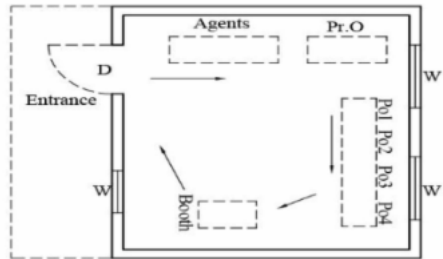

Nazri Naksha

Google Map View

Polling Station Building Front View

Polling Station Front View

Cad View

Minimum Basic Facility (Please)	Water	Ramp	Plng Point	Toilet	Health Care
✓	✓	✓	✓	✓	✓

Key MAP View

சட்டமன்றத் தொகுதியின் எண் மற்றும் பெயர் : 221-கடையநல்லூர் பாகம் எண் : 8
பிரிவு எண் மற்றும் பெயர் 1-புளியரை(வ.கி),தெற்குமேடு(ஊ),தெற்குமேடு,வார்டு எண் 6 தெரு 3 தெற்கு காலனி தெற்கு தெரு