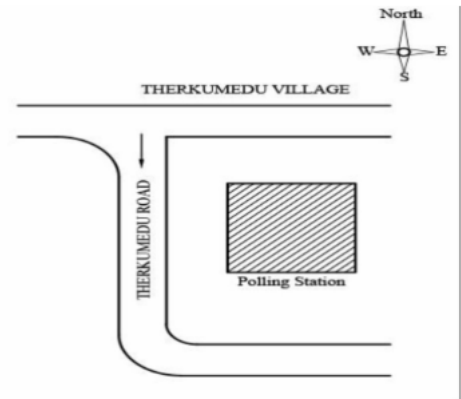

Nazri Naksha

Google Map View

Polling Station Building Front View

Polling Station Front View

Cad View

Minimum Basic Facility (Please)	Water	Ramp	Plng Point	Toilet	Health Care
✓	✓	✓	✓	✓	✓

Key MAP View

சட்டமன்றத் தொகுதியின் எண் மற்றும் பெயர் : 221-கடையநல்லூர் பாகம் எண் : 8
பிரிவு எண் மற்றும் பெயர் 1-புளியரை(வ.கி),தெற்குமேடு(ஊ),தெற்குமேடு,வார்டு எண் 6 தெரு 3 தெற்கு காலனி தெற்கு தெரு