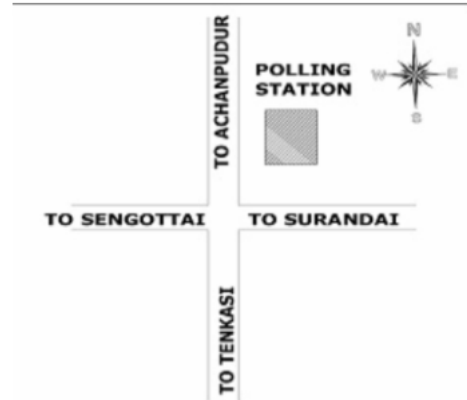

Polling Station Front View

Cad View

Minimum Basic Facility (Please)	Water	Ramp	Plug Point	Toilet	Health Care
	✓	✓	✓	✓	✓

Key MAP View

1 பெயர் : பெருமாத்தாள் - கணவர் பெயர்: சூரியத்தேவர் - வீட்டு எண் : 1 வயது : 68 பாலினம் : பெண் Photo is available	SSI1681196	2 பெயர் : அருண் குமார் தந்தையின் பெயர்: முருகன் வீட்டு எண் : 1-1-7/1 வயது : 25 பாலினம் : ஆண் Photo is available	SSI2223287	3 பெயர் : வசந்த் தாயின் பெயர்: சுப்புலட்சுமி வீட்டு எண் : 1-1-7/1 வயது : 22 பாலினம் : ஆண் Photo is available	SSI2529923
4 பெயர் : திருமலை குமாரி தந்தையின் பெயர்: ஆவுடையப்பன் வீட்டு எண் : 1-3-7 வயது : 25 பாலினம் : பெண் Photo is available	SSI1401389	5 பெயர் : சுடலை ராஜ் - தந்தையின் பெயர்: முருகன் - வீட்டு எண் : 1-12-81 வயது : 30 பாலினம் : ஆண் Photo is available	SSI0945618	6 பெயர் : மாரியம்மாள் - தந்தையின் பெயர்: சண்முகசுந்தரம் வீட்டு எண் : 1/12/126-1 வயது : 29 பாலினம் : பெண் Photo is available	SSI1151158
7 பெயர் : சந்திரன் - தந்தையின் பெயர்: குமாரவேல் - வீட்டு எண் : 2-3-17 வயது : 60 பாலினம் : ஆண் Photo is available	SSI0613273	8 பெயர் : அழகையா - தந்தையின் பெயர்: சண்முகம் - வீட்டு எண் : 3 வயது : 65 பாலினம் : ஆண் Photo is available	SSI1681204	9 பெயர் : சண்முகத்தாய் - கணவர் பெயர்: அழகையா - வீட்டு எண் : 3 வயது : 61 பாலினம் : பெண் Photo is available	SSI1681212
10 பெயர் : பாரதி தந்தையின் பெயர்: ராஜாராம் - வீட்டு எண் : 3-1-32/1 வயது : 31 பாலினம் : பெண் Photo is available	SSI0945683	11 பெயர் : ராமகிருஷ்ணன் - தந்தையின் பெயர்: தனுஸ்கோடி - வீட்டு எண் : 3-1-41 வயது : 47 பாலினம் : ஆண் Photo is available	LYY119015	12 பெயர் : அரவிந்தன் தந்தையின் பெயர்: ஐயப்பன் வீட்டு எண் : 3-1-42 வயது : 27 பாலினம் : ஆண் Photo is available	SSI2430064
13 பெயர் : இசக்கியம்மாள் தந்தையின் பெயர்: சண்முகராஜ் வீட்டு எண் : 3-1-42 வயது : 23 பாலினம் : பெண் Photo is available	SSI2436590	# 14 பெயர் : செல்வகோகிலா மு கணவர் பெயர்: சுப்பிரமணியன் வீட்டு எண் : 164/4 வயது : 22 பாலினம் : பெண் Photo is available	SSI2458842	15 பெயர் : பாரதி தந்தையின் பெயர்: சுப்பையா வீட்டு எண் : 3-2-22 வயது : 22 பாலினம் : பெண் Photo is available	SSI2458826
16 பெயர் : இசக்கியம்மாள் தந்தையின் பெயர்: ஐயப்பன் வீட்டு எண் : 3-2-26 வயது : 27 பாலினம் : பெண் Photo is available	SSI2430072	17 பெயர் : கரும்பாகுமுலி தந்தையின் பெயர்: ஐயப்பன் வீட்டு எண் : 3-2-31 வயது : 22 பாலினம் : பெண் Photo is available	SSI2458909	18 பெயர் : முத்தையா தந்தையின் பெயர்: சிவனு தேவர் வீட்டு எண் : 3-3-16 வயது : 65 பாலினம் : ஆண் Photo is available	SSI2430114
19 பெயர் : மூக்கம்மாள் கணவர் பெயர்: முத்தையா வீட்டு எண் : 3-3-16 வயது : 62 பாலினம் : பெண் Photo is available	SSI2436723	20 பெயர் : அரவிந்த் சேதுபதி தந்தையின் பெயர்: சக்திவேல் வீட்டு எண் : 3-3-66 வயது : 20 பாலினம் : ஆண் Photo is available	SSI2612687	21 பெயர் : சீதாலெட்சுமி - தந்தையின் பெயர்: கணேச முருகன் - வீட்டு எண் : 3-5-23 வயது : 34 பாலினம் : பெண் Photo is available	SSI0816819
22 பெயர் : பரத் ராஜ் தந்தையின் பெயர்: மாரியப்பன் வீட்டு எண் : 3-5-37 வயது : 24 பாலினம் : ஆண் Photo is available	SSI2223261	23 பெயர் : கணேசன் - தந்தையின் பெயர்: துரைசிங்கம் - வீட்டு எண் : 3-5-47 வயது : 39 பாலினம் : ஆண் Photo is available	SSI0564997	24 பெயர் : ராஜேஸ்வரி - கணவர் பெயர்: ராமசுப்பிரமணியன் - வீட்டு எண் : 3-5-135 வயது : 43 பாலினம் : பெண் Photo is available	SSI0816850
25 பெயர் : ராஜேஸ்வரி - கணவர் பெயர்: கோட்டிமுத்து - வீட்டு எண் : 3-5-157 வயது : 42 பாலினம் : பெண் Photo is available	SSI0487702	26 பெயர் : மகேஸ்வரி - கணவர் பெயர்: மாரியப்பன் - வீட்டு எண் : 3-5-160/1 வயது : 38 பாலினம் : பெண் Photo is available	SSI0816835	27 பெயர் : நெல்லை வடிவு கணவர் பெயர்: ஈஸ்வரன் வீட்டு எண் : 3-5-197 வயது : 37 பாலினம் : பெண் Photo is available	SSI2424455
28 பெயர் : சேசன் - தந்தையின் பெயர்: இராமசுப்பிரமணியன் - வீட்டு எண் : 3-6 வயது : 52 பாலினம் : ஆண் Photo is available	SSI1681238	29 பெயர் : கோமதி - கணவர் பெயர்: சேசன் - வீட்டு எண் : 3-6 வயது : 49 பாலினம் : பெண் Photo is available	LYY1787738	30 பெயர் : ஐய்யம்மாள் - தந்தையின் பெயர்: முத்துசாமி - வீட்டு எண் : 3-6-1/1 வயது : 35 பாலினம் : பெண் Photo is available	SSI0487868