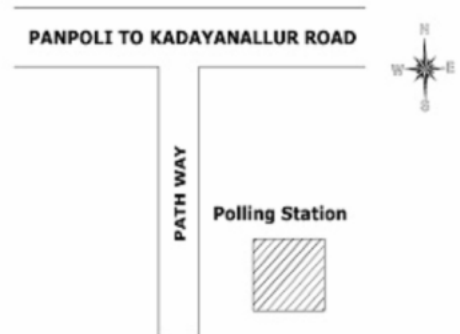

Key MAP View