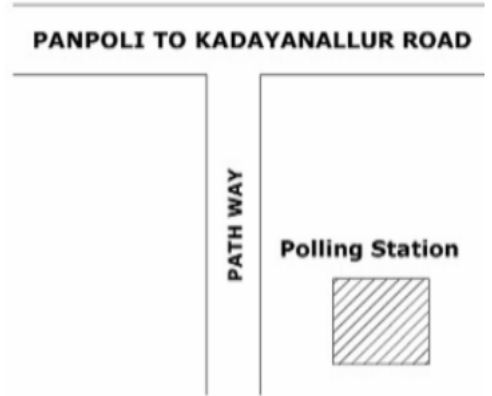

Key MAP View