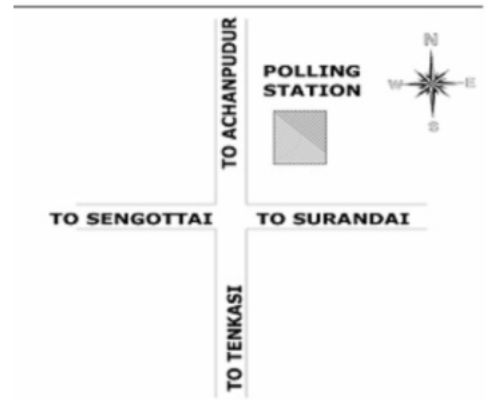

Google Map View

Polling Station Building Front View

Polling Station Front View

Cad View

Key MAP View

1 பெயர் : திருப்பதி - தந்தையின் பெயர்: வேல்ச்சாமித்தேவர் - வீட்டு எண் : 1 வயது : 55 பாலினம் : ஆண்	SSI1659671 Photo is available	2 பெயர் : முத்துக்குமாரி - கணவர் பெயர்: சண்முக பிள்ளை - வீட்டு எண் : 1 வயது : 52 பாலினம் : பெண்	SSI0035873 Photo is available	3 பெயர் : சுவத்தாடிச்சி - கணவர் பெயர்: திருப்பதி - வீட்டு எண் : 1 வயது : 50 பாலினம் : பெண்	LYY1087196 Photo is available
4 பெயர் : ராஜேந்திரன் - தந்தையின் பெயர்: பரமசிவத்தேவர் - வீட்டு எண் : 1 வயது : 45 பாலினம் : ஆண்	SSI0818229 Photo is available	5 பெயர் : அரசி - தந்தையின் பெயர்: கிருஷ்ணமூர்த்தி - வீட்டு எண் : 1 வயது : 38 பாலினம் : பெண்	SSI0463349 Photo is available	6 பெயர் : சரண்யா - தந்தையின் பெயர்: சங்கிலிநாதன் - வீட்டு எண் : 1 வயது : 28 பாலினம் : பெண்	SSI1258680 Photo is available
7 பெயர் : அழகம்மாள் - தந்தையின் பெயர்: திருப்பதி - வீட்டு எண் : 1-1-1 வயது : 30 பாலினம் : பெண்	SSI1171008 Photo is available	8 பெயர் : வேல்முருகன் - தந்தையின் பெயர்: திருப்பதி - வீட்டு எண் : 1-1-1 வயது : 29 பாலினம் : ஆண்	SSI1209766 Photo is available	9 பெயர் : அருண்பாண்டியன் - தந்தையின் பெயர்: செல்வராஜ் - வீட்டு எண் : 1-1-4 வயது : 32 பாலினம் : ஆண்	SSI1050582 Photo is available
10 பெயர் : கிருஷ்ணம்மாள் - கணவர் பெயர்: ஆனைக்குட்டி - வீட்டு எண் : 1-1-10 வயது : 42 பாலினம் : பெண்	SSI1050541 Photo is available	11 பெயர் : அருண்குமார் தந்தையின் பெயர்: ஆனைக்குட்டி வீட்டு எண் : 1-1-10 வயது : 22 பாலினம் : ஆண்	SSI2459154 Photo is available	12 பெயர் : ராஜசகுந்தலா தந்தையின் பெயர்: சுப்பிரமணியன் வீட்டு எண் : 1/1/17 வயது : 24 பாலினம் : பெண்	SSI2511681 Photo is available
13 பெயர் : சி.உத்தமி தாயின் பெயர்: ச.சிவ சுப்ரமணியன் வீட்டு எண் : 1-2-1 வயது : 30 பாலினம் : பெண்	SSI2336618 Photo is available	14 பெயர் : ரமா தந்தையின் பெயர்: சுப்பிரமணியன் வீட்டு எண் : 1-2-1/2 வயது : 23 பாலினம் : பெண்	SSI2317915 Photo is available	15 பெயர் : ஆறுமுகம் - தந்தையின் பெயர்: சேதுராமலிங்கம் - வீட்டு எண் : 1-2-7 வயது : 61 பாலினம் : ஆண்	NPS0943381 Photo is available
16 பெயர் : சீதை - கணவர் பெயர்: கந்தன் - வீட்டு எண் : 1-2-14 வயது : 60 பாலினம் : பெண்	SSI0947051 Photo is available	17 பெயர் : திருமலைக்குமார் - தந்தையின் பெயர்: கந்தன் - வீட்டு எண் : 1/2/14 வயது : 42 பாலினம் : ஆண்	SSI0947069 Photo is available	18 பெயர் : சீனியம்மாள் - கணவர் பெயர்: உமையொருபாகம் - வீட்டு எண் : 1-2-23-1 வயது : 76 பாலினம் : பெண்	XRQ1007210 Photo is available
19 பெயர் : சதீஷ் - தந்தையின் பெயர்: ராமசந்திரன் - வீட்டு எண் : 1-3-2 வயது : 38 பாலினம் : ஆண்	SSI0818682 Photo is available	20 பெயர் : பிரேம்நாத் - தந்தையின் பெயர்: அருணாச்சலம் - வீட்டு எண் : 1-3-4 வயது : 30 பாலினம் : ஆண்	SSI1209741 Photo is available	21 பெயர் : முத்துலெட்சுமி - கணவர் பெயர்: மாரியப்பன் - வீட்டு எண் : 1-4-12 வயது : 48 பாலினம் : பெண்	SSI0705426 Photo is available
22 பெயர் : பூவரசன் தந்தையின் பெயர்: மாரியப்பன் வீட்டு எண் : 1-4-12 வயது : 25 பாலினம் : ஆண்	SSI2223667 Photo is available	23 பெயர் : கற்பகம் கணவர் பெயர்: மருதுபாண்டி வீட்டு எண் : 1-4-12 வயது : 24 பாலினம் : பெண்	SSI2223642 Photo is available	24 பெயர் : லக்ஷ்மி கணவர் பெயர்: மாடசாமி வீட்டு எண் : 1-4-14-1 வயது : 58 பாலினம் : பெண்	SSI2383966 Photo is available
25 பெயர் : பொன்னம்மாள் - கணவர் பெயர்: துரைச்சாமி - வீட்டு எண் : 1-4-17 வயது : 44 பாலினம் : பெண்	SSI1050624 Photo is available	26 பெயர் : முருகேசன் - தந்தையின் பெயர்: அழகையத்தேவர் - வீட்டு எண் : 1-5-1 வயது : 58 பாலினம் : ஆண்	SSI0705566 Photo is available	27 பெயர் : கந்தம்மாள் காயத்ரி - கணவர் பெயர்: திருமலைக்குமார் - வீட்டு எண் : 1-5-3-1 வயது : 35 பாலினம் : பெண்	SSI1050723 Photo is available
28 பெயர் : மகாலிங்கம் கார்த்திக் தந்தையின் பெயர்: இசக்கி வீட்டு எண் : 1-5-4 வயது : 20 பாலினம் : ஆண்	SSI2705184 Photo is available	29 பெயர் : மாரியப்பன் - தந்தையின் பெயர்: பரமசிவன் - வீட்டு எண் : 1-5-10 வயது : 48 பாலினம் : ஆண்	SSI1050699 Photo is available	30 பெயர் : சித்திரை வடிவு கணவர் பெயர்: மாரியப்பன் - வீட்டு எண் : 1-5-10 வயது : 43 பாலினம் : பெண்	SSI1050632 Photo is available