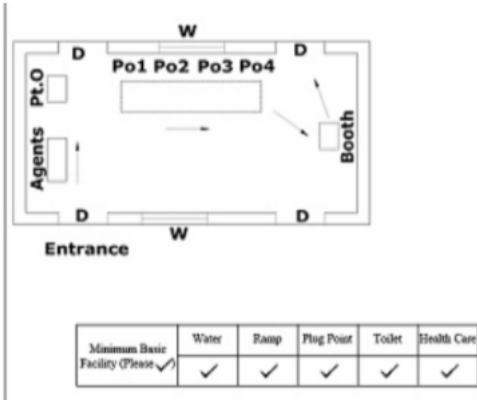

Google Map View

Polling Station Building Front View

Polling Station Front View

Cad View

Key MAP View

1 பெயர் : திருப்பதி - தந்தையின் பெயர்: வேல்ச்சாமித்தேவர் - வீட்டு எண் : 1 வயது : 55 பாலினம் : ஆண்	SSI1659671 Photo is available	2 பெயர் : முத்துக்குமாரி - கணவர் பெயர்: சண்முக பிள்ளை - வீட்டு எண் : 1 வயது : 52 பாலினம் : பெண்	SSI0035873 Photo is available	3 பெயர் : சுவத்தாடிச்சி - கணவர் பெயர்: திருப்பதி - வீட்டு எண் : 1 வயது : 50 பாலினம் : பெண்	LYY1087196 Photo is available
4 பெயர் : ராஜேந்திரன் - தந்தையின் பெயர்: பரமசிவத்தேவர் - வீட்டு எண் : 1 வயது : 45 பாலினம் : ஆண்	SSI0818229 Photo is available	5 பெயர் : அரசி - தந்தையின் பெயர்: கிருஷ்ணமூர்த்தி - வீட்டு எண் : 1 வயது : 38 பாலினம் : பெண்	SSI0463349 Photo is available	6 பெயர் : சரண்யா - தந்தையின் பெயர்: சங்கிலிநாதன் - வீட்டு எண் : 1 வயது : 28 பாலினம் : பெண்	SSI1258680 Photo is available
7 பெயர் : அழகம்மாள் - தந்தையின் பெயர்: திருப்பதி - வீட்டு எண் : 1-1-1 வயது : 30 பாலினம் : பெண்	SSI1171008 Photo is available	8 பெயர் : வேல்முருகன் - தந்தையின் பெயர்: திருப்பதி - வீட்டு எண் : 1-1-1 வயது : 29 பாலினம் : ஆண்	SSI1209766 Photo is available	9 பெயர் : அருண்பாண்டியன் - தந்தையின் பெயர்: செல்வராஜ் - வீட்டு எண் : 1-1-4 வயது : 32 பாலினம் : ஆண்	SSI1050582 Photo is available
10 பெயர் : கிருஷ்ணம்மாள் - கணவர் பெயர்: ஆனைக்குட்டி - வீட்டு எண் : 1-1-10 வயது : 42 பாலினம் : பெண்	SSI1050541 Photo is available	11 பெயர் : அருண்குமார் தந்தையின் பெயர்: ஆனைக்குட்டி வீட்டு எண் : 1-1-10 வயது : 22 பாலினம் : ஆண்	SSI2459154 Photo is available	12 பெயர் : ராஜசகுந்தலா தந்தையின் பெயர்: சுப்பிரமணியன் வீட்டு எண் : 1/1/17 வயது : 24 பாலினம் : பெண்	SSI2511681 Photo is available
13 பெயர் : சி.உத்தமி தாயின் பெயர்: ச.சிவ சுப்ரமணியன் வீட்டு எண் : 1-2-1 வயது : 30 பாலினம் : பெண்	SSI2336618 Photo is available	14 பெயர் : ரமா தந்தையின் பெயர்: சுப்பிரமணியன் வீட்டு எண் : 1-2-1/2 வயது : 23 பாலினம் : பெண்	SSI2317915 Photo is available	15 பெயர் : ஆறுமுகம் - தந்தையின் பெயர்: சேதுராமலிங்கம் - வீட்டு எண் : 1-2-7 வயது : 61 பாலினம் : ஆண்	NPS0943381 Photo is available
16 பெயர் : சீதை - கணவர் பெயர்: கந்தன் - வீட்டு எண் : 1-2-14 வயது : 60 பாலினம் : பெண்	SSI0947051 Photo is available	17 பெயர் : திருமலைக்குமார் - தந்தையின் பெயர்: கந்தன் - வீட்டு எண் : 1/2/14 வயது : 42 பாலினம் : ஆண்	SSI0947069 Photo is available	18 பெயர் : சீனியம்மாள் - கணவர் பெயர்: உமையொருபாகம் - வீட்டு எண் : 1-2-23-1 வயது : 76 பாலினம் : பெண்	XRQ1007210 Photo is available
19 பெயர் : சதீஷ் - தந்தையின் பெயர்: ராமசந்திரன் - வீட்டு எண் : 1-3-2 வயது : 38 பாலினம் : ஆண்	SSI0818682 Photo is available	20 பெயர் : பிரேம்நாத் - தந்தையின் பெயர்: அருணாச்சலம் - வீட்டு எண் : 1-3-4 வயது : 30 பாலினம் : ஆண்	SSI1209741 Photo is available	21 பெயர் : முத்துலெட்சுமி - கணவர் பெயர்: மாரியப்பன் - வீட்டு எண் : 1-4-12 வயது : 48 பாலினம் : பெண்	SSI0705426 Photo is available
22 பெயர் : பூவரசன் தந்தையின் பெயர்: மாரியப்பன் வீட்டு எண் : 1-4-12 வயது : 25 பாலினம் : ஆண்	SSI2223667 Photo is available	23 பெயர் : கற்பகம் கணவர் பெயர்: மருதுபாண்டி வீட்டு எண் : 1-4-12 வயது : 24 பாலினம் : பெண்	SSI2223642 Photo is available	24 பெயர் : லக்ஷ்மி கணவர் பெயர்: மாடசாமி வீட்டு எண் : 1-4-14-1 வயது : 58 பாலினம் : பெண்	SSI2383966 Photo is available
25 பெயர் : பொன்னம்மாள் - கணவர் பெயர்: துரைச்சாமி - வீட்டு எண் : 1-4-17 வயது : 44 பாலினம் : பெண்	SSI1050624 Photo is available	26 பெயர் : முருகேசன் - தந்தையின் பெயர்: அழகையத்தேவர் - வீட்டு எண் : 1-5-1 வயது : 58 பாலினம் : ஆண்	SSI0705566 Photo is available	27 பெயர் : கந்தம்மாள் காயத்ரி - கணவர் பெயர்: திருமலைக்குமார் - வீட்டு எண் : 1-5-3-1 வயது : 35 பாலினம் : பெண்	SSI1050723 Photo is available
28 பெயர் : மகாலிங்கம் கார்த்திக் தந்தையின் பெயர்: இசக்கி வீட்டு எண் : 1-5-4 வயது : 20 பாலினம் : ஆண்	SSI2705184 Photo is available	29 பெயர் : மாரியப்பன் - தந்தையின் பெயர்: பரமசிவன் - வீட்டு எண் : 1-5-10 வயது : 48 பாலினம் : ஆண்	SSI1050699 Photo is available	30 பெயர் : சித்திரை வடிவு கணவர் பெயர்: மாரியப்பன் - வீட்டு எண் : 1-5-10 வயது : 43 பாலினம் : பெண்	SSI1050632 Photo is available