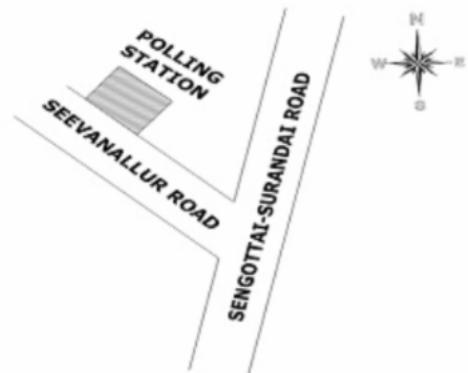

Google Map View

Polling Station Building Front View

Polling Station Front View

Cad View

Key MAP View

சட்டமன்றத் தொகுதியின் எண் மற்றும் பெயர் : 221-கடையநல்லூர்  
பிரிவு எண் மற்றும் பெயர் 1-இலத்தூர்(வ.கி),இலத்தூர்(ஊ),சீவநல்லூர்,வார்டு எண் 6 தெரு எண் 1 செக்கடி தெரு