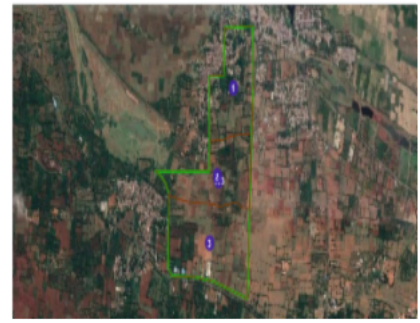

Google Map View