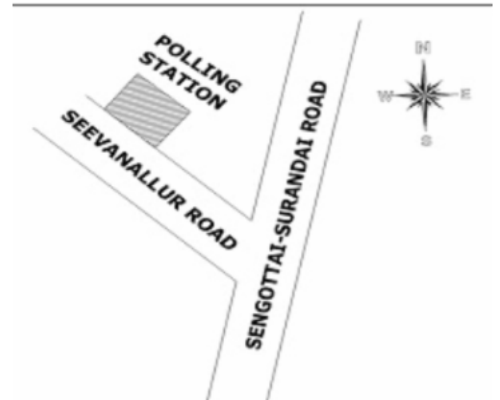

Key MAP View