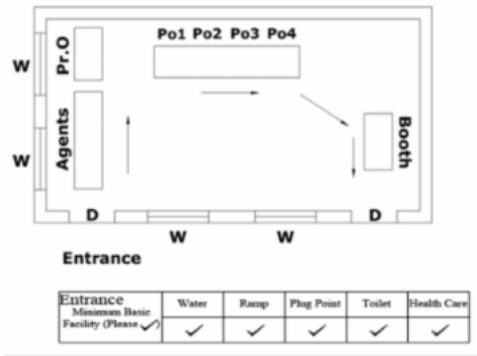

கையொப்பம்

Nazri Naksha

Google Map View

Polling Station Building Front View

Polling Station Front View

Cad View

Key MAP View

சட்டமன்றத் தொகுதியின் எண் மற்றும் பெயர் : 221-கடையநல்லூர்
பிரிவு எண் மற்றும் பெயர் 1-இலத்தூர் (வ.கி), சீவநல்லூர் (ஊ), வா.எண் 1 தெரு எண் 1 திருவெற்றியூர்