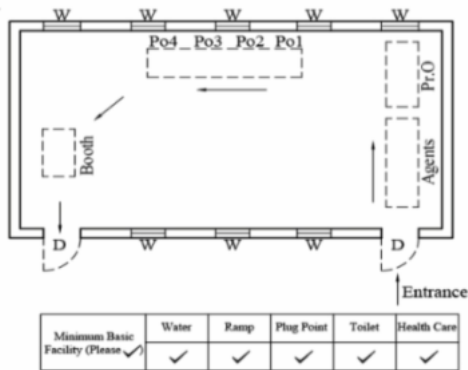

Nazri Naksha

Google Map View

Polling Station Building Front View

Polling Station Front View

Cad View

Key MAP View

சட்டமன்றத் தொகுதியின் எண் மற்றும் பெயர் : 221-கடையநல்லூர் பாகம் எண் : 9
பிரிவு எண் மற்றும் பெயர் 1-புளியரை(வ.கி),தெற்குமேடு(ஊ),தெற்குமேடு,வார்டு எண் 2 தெரு 2 இல்லத்தார் நடுத்தெரு