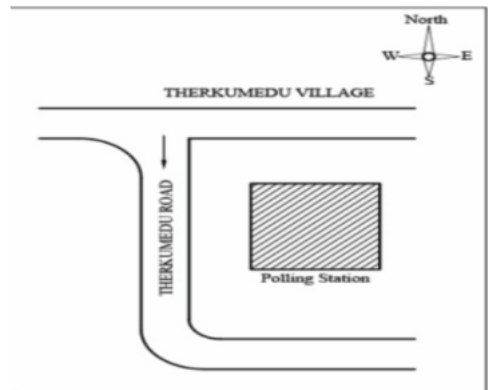

Nazri Naksha

Google Map View

Polling Station Building Front View

Polling Station Front View

Cad View

Key MAP View

சட்டமன்றத் தொகுதியின் எண் மற்றும் பெயர் : 221-கடையநல்லூர் பாகம் எண் : 9
பிரிவு எண் மற்றும் பெயர் 1-புளியரை(வ.கி),தெற்குமேடு(ஊ),தெற்குமேடு,வார்டு எண் 2 தெரு 2 இல்லத்தார் நடுத்தெரு