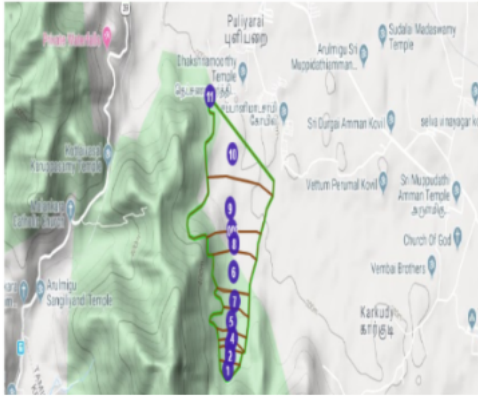

Nazri Naksha