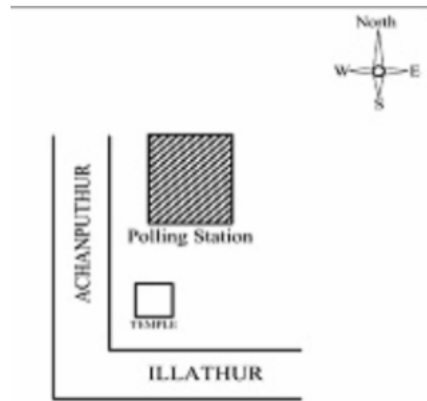

Key MAP View