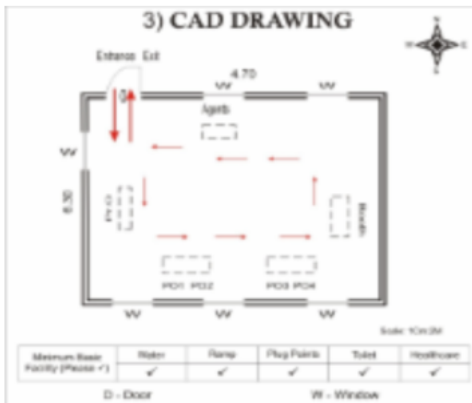

கையொப்பம்

Nazri Naksha

Google Map View

Polling Station Building Front View

Polling Station Front View

Cad View

Key MAP View

| | | | | | | | | | | | |
|----|------------|---|--------------------|----|------------|--|--------------------|----|------------|---|--------------------|
| 1 | JXL2480432 | பெயர் : விஜயகுமார் - தந்தையின் பெயர்: பரமசிவன்ஆசாரி - வீட்டு எண் : 1 வயது : 52 பாலினம் : ஆண் | Photo is available | 2 | XRQ1642461 | பெயர் : கிருஷ்ணவேணி - கணவர் பெயர்: விஜயகுமார் - வீட்டு எண் : 1 வயது : 49 பாலினம் : பெண் | Photo is available | 3 | XRQ1353283 | பெயர் : முத்து ராமன் தந்தையின் பெயர்: விஜயகுமார் வீட்டு எண் : 1 வயது : 26 பாலினம் : ஆண் | Photo is available |
| 4 | XRQ1642479 | பெயர் : பார்வதியம்மாள் - கணவர் பெயர்: அப்பாத்துரை - வீட்டு எண் : 2 வயது : 71 பாலினம் : பெண் | Photo is available | 5 | JXL1993534 | பெயர் : சரவணன் - தந்தையின் பெயர்: அப்பாத்துரை - வீட்டு எண் : 2 வயது : 51 பாலினம் : ஆண் | Photo is available | 6 | XRQ0450692 | பெயர் : பவானி - கணவர் பெயர்: சரவணன் - வீட்டு எண் : 2 வயது : 42 பாலினம் : பெண் | Photo is available |
| 7 | XRQ0750539 | பெயர் : கல்யாணி - கணவர் பெயர்: திருமலையாண்டி - வீட்டு எண் : 2-16 வயது : 64 பாலினம் : பெண் | Photo is available | 8 | XRQ1642487 | பெயர் : சக்திவேல் - தந்தையின் பெயர்: குருசாமிஆசாரி - வீட்டு எண் : 3 வயது : 85 பாலினம் : ஆண் | Photo is available | 9 | JXL1995265 | பெயர் : கண்ணன் - தந்தையின் பெயர்: சக்திவேல் - வீட்டு எண் : 3 வயது : 50 பாலினம் : ஆண் | Photo is available |
| 10 | JXL1993419 | பெயர் : ஜோதிபாசு - தந்தையின் பெயர்: சக்திவேல் - வீட்டு எண் : 3 வயது : 47 பாலினம் : ஆண் | Photo is available | 11 | XRQ0320911 | பெயர் : காளியம்மாள் - கணவர் பெயர்: கண்ணன் - வீட்டு எண் : 3 வயது : 42 பாலினம் : பெண் | Photo is available | 12 | XRQ0068098 | பெயர் : செல்வமாரி - தந்தையின் பெயர்: சங்கர் - வீட்டு எண் : 4 வயது : 47 பாலினம் : ஆண் | Photo is available |
| 13 | XRQ0078063 | பெயர் : மகேஷ்வரி - தந்தையின் பெயர்: பிச்சையா - வீட்டு எண் : 4 வயது : 43 பாலினம் : பெண் | Photo is available | 14 | XRQ2789402 | பெயர் : வீரபுத்திரன் செ தந்தையின் பெயர்: செல்வமாரி வீட்டு எண் : 4/15 வயது : 20 பாலினம் : ஆண் | Photo is available | 15 | XRQ0059808 | பெயர் : கெங்காதரன் - தந்தையின் பெயர்: சங்கரமூர்த்தி ஆசாரி - வீட்டு எண் : 4A வயது : 78 பாலினம் : ஆண் | Photo is available |
| 16 | XRQ0058891 | பெயர் : விஜயா - கணவர் பெயர்: கெங்காதரன் - வீட்டு எண் : 4A வயது : 77 பாலினம் : பெண் | Photo is available | 17 | JXL1260132 | பெயர் : மணிகண்டன் - தந்தையின் பெயர்: அப்பாத்துரை - வீட்டு எண் : 5 வயது : 54 பாலினம் : ஆண் | Photo is available | 18 | JXL1994060 | பெயர் : மாலா - கணவர் பெயர்: மணிகண்டன் - வீட்டு எண் : 5 வயது : 50 பாலினம் : பெண் | Photo is available |
| 19 | XRQ1422112 | பெயர் : ஹரிஷ் தந்தையின் பெயர்: மணிகண்டன் வீட்டு எண் : 5-3 வயது : 25 பாலினம் : ஆண் | Photo is available | 20 | XRQ2627156 | பெயர் : சக்தி பிரியா தந்தையின் பெயர்: மணிகண்டன் வீட்டு எண் : 5/3 வயது : 21 பாலினம் : பெண் | Photo is available | 21 | JXL2718500 | பெயர் : பாலமுருகன் - தந்தையின் பெயர்: அப்பாத்துரை - வீட்டு எண் : 5A வயது : 53 பாலினம் : ஆண் | Photo is available |
| 22 | XRQ0450650 | பெயர் : விஜயகுமாரி - கணவர் பெயர்: பால முருகன் - வீட்டு எண் : 5A வயது : 50 பாலினம் : பெண் | Photo is available | 23 | XRQ2627180 | பெயர் : ஷீர் ராமகிருஷ்ணன் தந்தையின் பெயர்: பாலமுருகன் வீட்டு எண் : 5ஏ/3 வயது : 21 பாலினம் : ஆண் | Photo is available | 24 | XRQ0320762 | பெயர் : ஸ்ரீகலா - கணவர் பெயர்: சங்கரமூர்த்தி - வீட்டு எண் : 6 வயது : 35 பாலினம் : பெண் | Photo is available |
| 25 | XRQ1642503 | பெயர் : குமார் - தந்தையின் பெயர்: அப்பாத்துரை - வீட்டு எண் : 6A வயது : 60 பாலினம் : ஆண் | Photo is available | 26 | JXL1995372 | பெயர் : ராஜேஸ்வரி - கணவர் பெயர்: குமார் - வீட்டு எண் : 6A வயது : 49 பாலினம் : பெண் | Photo is available | 27 | XRQ1246818 | பெயர் : ஜெகதிஷ் - தந்தையின் பெயர்: குமார் - வீட்டு எண் : 6A வயது : 28 பாலினம் : ஆண் | Photo is available |
| 28 | XRQ1642511 | பெயர் : இசக்கியம்மாள் - கணவர் பெயர்: ஆனந்தன்ஆசாரி - வீட்டு எண் : 8 வயது : 61 பாலினம் : பெண் | Photo is available | 29 | JXL2001014 | பெயர் : பிரமநாயகம் - தந்தையின் பெயர்: ஆனந்தன்ஆசாரி - வீட்டு எண் : 8 வயது : 46 பாலினம் : ஆண் | Photo is available | 30 | XRQ0320721 | பெயர் : சுப்புலெட்சுமி - கணவர் பெயர்: பிரம்மநாயகம் - வீட்டு எண் : 8 வயது : 40 பாலினம் : பெண் | Photo is available |