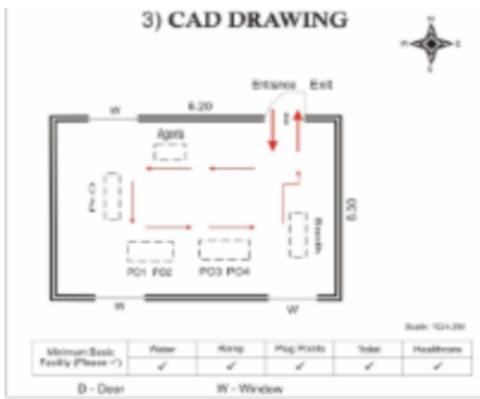

Google Map View

Polling Station Building Front View

Polling Station Front View

Cad View

Key MAP View

1	XRQ1423904	பெயர் : ஆன்றோஞ்சலியோசுஷமா தந்தையின் பெயர்: தனராஜ் வீட்டு எண் : 1/39-3 வயது : 28 பாலினம் : பெண்	Photo is available	2	JXL2488815	பெயர் : சுப்புலெட்சுமி - கணவர் பெயர்: சுடலைமுத்து - வீட்டு எண் : 2 வயது : 47 பாலினம் : பெண்	Photo is available	3	XRQ0921528	பெயர் : ஜெயலெட்சுமி - தந்தையின் பெயர்: சட்டநாதன் - வீட்டு எண் : 2-2 வயது : 32 பாலினம் : பெண்	Photo is available
4	XRQ1658160	பெயர் : நிரஞ்சான் - தந்தையின் பெயர்: கிருஷ்ணன் - வீட்டு எண் : 3 வயது : 79 பாலினம் : ஆண்	Photo is available	5	JXL1407808	பெயர் : செந்தில்வேல் - தந்தையின் பெயர்: நிறைஞ்சன் - வீட்டு எண் : 3 வயது : 52 பாலினம் : ஆண்	Photo is available	6	JXL2016269	பெயர் : சீதா - கணவர் பெயர்: பரமசிவன் - வீட்டு எண் : 3 வயது : 49 பாலினம் : பெண்	Photo is available
7	XRQ1473214	பெயர் : கனகா தந்தையின் பெயர்: பரமசிவன் வீட்டு எண் : 3 வயது : 25 பாலினம் : பெண்	Photo is available	8	XRQ2550317	பெயர் : துளசி தந்தையின் பெயர்: பரமசிவன் வீட்டு எண் : 3 வயது : 23 பாலினம் : பெண்	Photo is available	9	XRQ2648475	பெயர் : சூனில் குமார் தந்தையின் பெயர்: பரமசிவன் வீட்டு எண் : 3 வயது : 21 பாலினம் : ஆண்	Photo is available
10	XRQ0657957	பெயர் : சுந்தரி - கணவர் பெயர்: கணேசன் - வீட்டு எண் : 3-430 வயது : 42 பாலினம் : பெண்	Photo is available	11	XRQ2481513	பெயர் : பிரியதர்சினி தந்தையின் பெயர்: கசமுத்து வீட்டு எண் : 3/ஏ வயது : 25 பாலினம் : பெண்	Photo is available	12	JXL2614097	பெயர் : பரமசிவன் - தந்தையின் பெயர்: நிரஞ்சான்நம்பியார் - வீட்டு எண் : 4 வயது : 54 பாலினம் : ஆண்	Photo is available
13	XRQ1658178	பெயர் : முத்துகிருஷ்ணன் - தந்தையின் பெயர்: நிரஞ்சான்நம்பியார் - வீட்டு எண் : 4-21 வயது : 50 பாலினம் : ஆண்	Photo is available	14	XRQ0067280	பெயர் : சுப்பம்மாள் - கணவர் பெயர்: முத்துக்கிருஷ்ணன் - வீட்டு எண் : 4-21 வயது : 43 பாலினம் : பெண்	Photo is available	15	XRQ2603744	பெயர் : பவித்ரா தந்தையின் பெயர்: பழனி குமார் வீட்டு எண் : 4 ஏ/428 வயது : 28 பாலினம் : பெண்	Photo is available
16	XRQ1495670	பெயர் : ராஜலட்சுமி தந்தையின் பெயர்: பழனி குமார் வீட்டு எண் : 4ஏ/428 வயது : 26 பாலினம் : பெண்	Photo is available	17	XRQ0921312	பெயர் : முருகலீலா - கணவர் பெயர்: சுடலைமுத்து - வீட்டு எண் : 4D வயது : 40 பாலினம் : பெண்	Photo is available	18	XRQ2348951	பெயர் : நம்பிராஜன் தந்தையின் பெயர்: முருகன் வீட்டு எண் : 5/426 வயது : 23 பாலினம் : ஆண்	Photo is available
19	XRQ1018332	பெயர் : சிவசோமசுந்தரம் - தந்தையின் பெயர்: குமார்சாமி - வீட்டு எண் : 5A வயது : 30 பாலினம் : ஆண்	Photo is available	20	JXL2015345	பெயர் : முத்து - தாயின் பெயர்: கசமுத்து அம்மாள் - வீட்டு எண் : 6 வயது : 46 பாலினம் : பெண்	Photo is available	21	XRQ0323766	பெயர் : தனலெட்சுமி கணவர் பெயர்: கிருஷ்ணன் வீட்டு எண் : 7 வயது : 61 பாலினம் : பெண்	Photo is available
22	XRQ0921874	பெயர் : முத்துமாரியப்பன் - தந்தையின் பெயர்: கிருஷ்ணன் - வீட்டு எண் : 7 வயது : 31 பாலினம் : ஆண்	Photo is available	23	JXL2014942	பெயர் : சைலஜா கணவர் பெயர்: ஹரிஹரன் வீட்டு எண் : 7/34,மங்கம்மாள் சாலை வயது : 47 பாலினம் : பெண்	Photo is available	24	XRQ1658194	பெயர் : கோவிந்தம்மாள் - கணவர் பெயர்: ரத்தினவேல் - வீட்டு எண் : 8 வயது : 80 பாலினம் : பெண்	Photo is available
25	XRQ1658202	பெயர் : பத்மா - கணவர் பெயர்: சுப்பையா - வீட்டு எண் : 9 வயது : 63 பாலினம் : பெண்	Photo is available	26	XRQ2407369	பெயர் : அனுசியா தந்தையின் பெயர்: தங்க ராஜ் வீட்டு எண் : 9/24 வயது : 26 பாலினம் : பெண்	Photo is available	27	XRQ2591790	பெயர் : ஸ்ரீதரன் மா தந்தையின் பெயர்: மாரியப்பன் வீட்டு எண் : 9/403 வயது : 23 பாலினம் : ஆண்	Photo is available
28	XRQ2407302	பெயர் : திவ்யா கணவர் பெயர்: முப்புடாதி கார்த்திக் வீட்டு எண் : 10/24 ஏ வயது : 32 பாலினம் : பெண்	Photo is available	29	XRQ0066746	பெயர் : பத்மாவதி - கணவர் பெயர்: இசக்கிராஜ் - வீட்டு எண் : 10A வயது : 53 பாலினம் : பெண்	Photo is available	30	XRQ2348977	பெயர் : சூரியா தந்தையின் பெயர்: தங்கராஜ் வீட்டு எண் : 10ஏ7 வயது : 23 பாலினம் : ஆண்	Photo is available