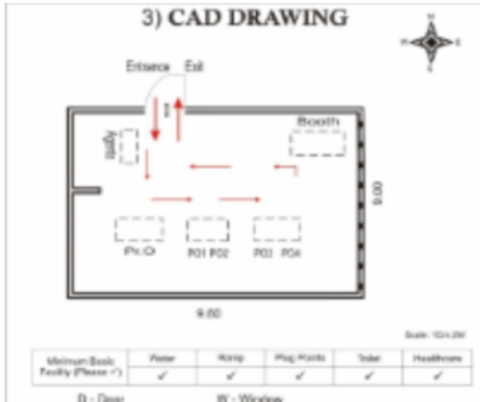

Google Map View

Polling Station Building Front View

Polling Station Front View

Cad View

Key MAP View

1 பெயர் : திருமலையாண்டி - தந்தையின் பெயர்: மாரிமுத்து - வீட்டு எண் : 1 வயது : 60 பாலினம் : ஆண் Photo is available	XRQ0073551	2 பெயர் : பூங்கோதை - கணவர் பெயர்: திருமலையாண்டி - வீட்டு எண் : 1 வயது : 54 பாலினம் : பெண் Photo is available	XRQ0073536	3 பெயர் : தம்பிரான் - தந்தையின் பெயர்: சண்முகவேல்தேவர் - வீட்டு எண் : 1 வயது : 41 பாலினம் : ஆண் Photo is available	XRQ0223198
4 பெயர் : ராமகிருஷ்ணன் - தந்தையின் பெயர்: நல்லகண்ணு - வீட்டு எண் : 1-1/3 வயது : 64 பாலினம் : ஆண் Photo is available	JXL1297829	S 5 பெயர் : கண்ணன் - தந்தையின் பெயர்: ராமகிருஷ்ணன் - வீட்டு எண் : 1-1/3 வயது : 35 பாலினம் : ஆண் DELETED	XRQ0223230	6 பெயர் : ஆண்டாள் - கணவர் பெயர்: பாலசுப்ரமணியன் வீட்டு எண் : 1/1/3 வயது : 30 பாலினம் : பெண் Photo is available	XRQ1193465
7 பெயர் : சுரேஷ் - தந்தையின் பெயர்: கிருஷ்ணமூர்த்தி - வீட்டு எண் : 1-60 வயது : 29 பாலினம் : ஆண் Photo is available	XRQ1075951	8 பெயர் : பாலகுருசாமி - தந்தையின் பெயர்: வேம்பு - வீட்டு எண் : 2 வயது : 49 பாலினம் : ஆண் Photo is available	JXL1273077	# 9 பெயர் : சூதா பா தந்தையின் பெயர்: பாலகுருசாமி வீட்டு எண் : ஹெச்ஐஜி - 54 வயது : 26 பாலினம் : பெண் Photo is available	XRQ1425339
10 பெயர் : சுப்புலட்சுமி - கணவர் பெயர்: ராமகிருஷ்ணன் - வீட்டு எண் : 3 வயது : 57 பாலினம் : பெண் Photo is available	XRQ1677053	11 பெயர் : பாலசுப்பிரமணியன் - தந்தையின் பெயர்: ராமகிருஷ்ணன் - வீட்டு எண் : 3-1/1, உச்சிமாகாளிஆம்மன்4 வயது : 36 பாலினம் : ஆண் Photo is available	XRQ0073577	12 பெயர் : கண்ணன் - தந்தையின் பெயர்: சுப்பையா - வீட்டு எண் : 3ஏசு-6 வயது : 35 பாலினம் : ஆண் Photo is available	XRQ1019520
13 பெயர் : கண்ணன் - தந்தையின் பெயர்: காத்தப்பத்தேவர் - வீட்டு எண் : 5-1 வயது : 52 பாலினம் : ஆண் Photo is available	XRQ1019793	14 பெயர் : சீதாலெட்சுமி - கணவர் பெயர்: கண்ணன் - வீட்டு எண் : 5-1 வயது : 47 பாலினம் : பெண் Photo is available	XRQ1019801	15 பெயர் : கார்த்திக் - தந்தையின் பெயர்: கண்ணன் - வீட்டு எண் : 5-1 வயது : 31 பாலினம் : ஆண் Photo is available	XRQ0924589
16 பெயர் : ஹரிஹரன் தந்தையின் பெயர்: பூதப்பாண்டி வீட்டு எண் : 5/57 வயது : 25 பாலினம் : ஆண் Photo is available	XRQ1425354	17 பெயர் : புவனேஸ்வரி - கணவர் பெயர்: கணேசன் - வீட்டு எண் : 7 வயது : 44 பாலினம் : பெண் Photo is available	JXL1458553	18 பெயர் : உச்சி முத்து - தந்தையின் பெயர்: ராமையா - வீட்டு எண் : 7 வயது : 32 பாலினம் : ஆண் Photo is available	XRQ0787572
# 19 பெயர் : ச இசக்கிராஜ் தந்தையின் பெயர்: சண்முகவேல் - வீட்டு எண் : 7B வயது : 61 பாலினம் : ஆண் Photo is available	XRQ0787630	20 பெயர் : அருண் குமார் - தந்தையின் பெயர்: இசக்கிராஜ் - வீட்டு எண் : 7B வயது : 29 பாலினம் : ஆண் Photo is available	XRQ1076041	21 பெயர் : கமலம் - கணவர் பெயர்: மருதப்பிள்ளை - வீட்டு எண் : 8 வயது : 79 பாலினம் : பெண் Photo is available	XRQ1677079
22 பெயர் : முத்துகிருஷ்ணன் - தந்தையின் பெயர்: மருதப்பன் - வீட்டு எண் : 8 வயது : 44 பாலினம் : ஆண் Photo is available	JXL1419381	23 பெயர் : மாரிச்செல்வி - கணவர் பெயர்: முத்துகிருஷ்ணன் - வீட்டு எண் : 8 வயது : 39 பாலினம் : பெண் Photo is available	XRQ0072892	24 பெயர் : தம்பிரான் தந்தையின் பெயர்: சின்னத்தம்பி - வீட்டு எண் : 10 வயது : 46 பாலினம் : ஆண் Photo is available	XRQ0073635
25 பெயர் : முத்துமாரி - கணவர் பெயர்: தம்பிரான் - வீட்டு எண் : 10 வயது : 39 பாலினம் : பெண் Photo is available	XRQ0072595	26 பெயர் : அருணாசலம் - தந்தையின் பெயர்: மூக்கத்தேவர் - வீட்டு எண் : 14 வயது : 64 பாலினம் : ஆண் Photo is available	JXL2614543	27 பெயர் : சங்கரம்மாள் - கணவர் பெயர்: அருணாசலம் - வீட்டு எண் : 14 வயது : 61 பாலினம் : பெண் Photo is available	XRQ1677087
28 பெயர் : சுடலையாண்டி - தந்தையின் பெயர்: சேவு தேவர் - வீட்டு எண் : 17 வயது : 67 பாலினம் : ஆண் Photo is available	XRQ0073619	29 பெயர் : சுப்புலெஷ்மி - கணவர் பெயர்: சுடலையாண்டி - வீட்டு எண் : 17 வயது : 62 பாலினம் : பெண் Photo is available	XRQ0073627	30 பெயர் : சேகர் - தந்தையின் பெயர்: சுடலையாண்டி - வீட்டு எண் : 17 வயது : 40 பாலினம் : ஆண் Photo is available	XRQ0072363