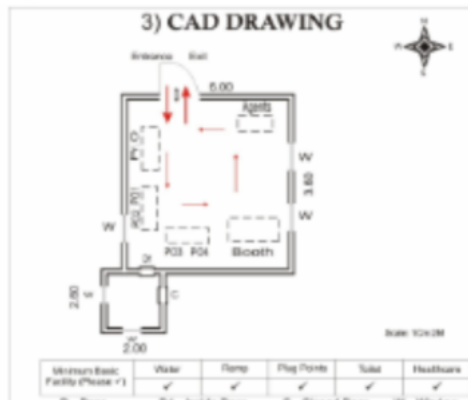

Cad View

Key MAP View