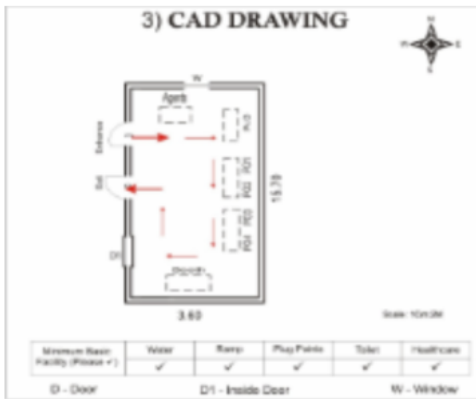

Google Map View

Polling Station Building Front View

Polling Station Front View

Cad View

Key MAP View

1 பெயர் : மணிமுத்து - தந்தையின் பெயர்: நாராயண நாடார் - வீட்டு எண் : 1 வயது : 71 பாலினம் : ஆண்	XRQ1196328 Photo is available	2 பெயர் : சரஸ்வதி - கணவர் பெயர்: மணிமுத்து - வீட்டு எண் : 1 வயது : 28 பாலினம் : பெண்	XRQ1196302 Photo is available	3 பெயர் : கருப்பசாமி தந்தையின் பெயர்: சக்திவேல் வீட்டு எண் : 1/11 வயது : 27 பாலினம் : ஆண்	XRQ1355601 Photo is available
4 பெயர் : ஐன்ன தபிர்தெளஸ் தந்தையின் பெயர்: சாகுல்ஹமீது வீட்டு எண் : 1/23-24 வயது : 21 பாலினம் : பெண்	XRQ2606184 Photo is available	5 பெயர் : காயத்ரி - கணவர் பெயர்: மனோ பிரசாத் வீட்டு எண் : 1/66 வயது : 27 பாலினம் : பெண்	XRQ1302959 Photo is available	6 பெயர் : இசக்கியம்மாள் - தந்தையின் பெயர்: குமார் - வீட்டு எண் : 1-97 வயது : 29 பாலினம் : பெண்	XRQ1079896 Photo is available
7 பெயர் : கமல் ராஜ் தந்தையின் பெயர்: முருகன் வீட்டு எண் : 1-101 வயது : 24 பாலினம் : ஆண்	XRQ2272946 Photo is available	8 பெயர் : சண்முகம் - தந்தையின் பெயர்: சப்பாணி - வீட்டு எண் : 1-104 வயது : 54 பாலினம் : ஆண்	XRQ0550285 Photo is available	9 பெயர் : நபிஷா பேகம் கணவர் பெயர்: செய்யது மக்தூ வீட்டு எண் : 1-110 வயது : 36 பாலினம் : பெண்	XRQ1428218 Photo is available
10 பெயர் : வெள்ளத்துரை - தந்தையின் பெயர்: உலகையா - வீட்டு எண் : 1-127 வயது : 38 பாலினம் : ஆண்	XRQ0665851 Photo is available	11 பெயர் : மாரியப்பன் - தந்தையின் பெயர்: உலகையா - வீட்டு எண் : 1-127 வயது : 36 பாலினம் : ஆண்	XRQ0666149 Photo is available	12 பெயர் : கனகவள்ளி கணவர் பெயர்: வெங்கடேஷ் வீட்டு எண் : 1/138-4 வயது : 30 பாலினம் : பெண்	XRQ2749398 Photo is available
13 பெயர் : மாரிமுத்து - தந்தையின் பெயர்: சங்கரலிங்கம் - வீட்டு எண் : 1-155 வயது : 30 பாலினம் : ஆண்	XRQ1146240 Photo is available	# 14 பெயர் : ஷாலினி ச ரெ தந்தையின் பெயர்: சக்திசுமார் வீட்டு எண் : 11/184 வயது : 22 பாலினம் : பெண்	XRQ2564680 Photo is available	15 பெயர் : மருத சேகர் - தந்தையின் பெயர்: நடராஜ் - வீட்டு எண் : 1-244-4 வயது : 50 பாலினம் : ஆண்	XRQ0930024 Photo is available
16 பெயர் : அருள் பாண்டி தந்தையின் பெயர்: அந்தோணி வீட்டு எண் : 1-288 வயது : 27 பாலினம் : ஆண்	XRQ2273035 Photo is available	17 பெயர் : சித்ரா கணவர் பெயர்: சேர்மன்அய்யா வீட்டு எண் : 2/7 வயது : 25 பாலினம் : பெண்	XRQ2606176 Photo is available	18 பெயர் : கைலாசம் - தந்தையின் பெயர்: பாபநாசம் - வீட்டு எண் : 2-10 வயது : 46 பாலினம் : ஆண்	XRQ0595728 Photo is available
19 பெயர் : சுமதி - கணவர் பெயர்: கைலாசம் - வீட்டு எண் : 2-10 வயது : 38 பாலினம் : பெண்	XRQ0595843 Photo is available	# 20 பெயர் : மகாலட்சுமி செல்வராஜ் கணவர் பெயர்: செல்வராஜ் - வீட்டு எண் : 2-62 வயது : 59 பாலினம் : பெண்	JXL2564581 Photo is available	21 பெயர் : மாரியப்பன் - தாயின் பெயர்: செல்வி - வீட்டு எண் : 2-75 வயது : 37 பாலினம் : ஆண்	XRQ0332411 Photo is available
22 பெயர் : மாதவன் - தந்தையின் பெயர்: பொன்னுத்துரை - வீட்டு எண் : 2-75 வயது : 30 பாலினம் : ஆண்	XRQ1146091 Photo is available	23 பெயர் : வினு தாயின் பெயர்: நிஷா வீட்டு எண் : 2/235 வயது : 26 பாலினம் : ஆண்	XRQ1462316 Photo is available	24 பெயர் : ஜஸ்வர்யா - தந்தையின் பெயர்: சண்முக சுந்தரம் - வீட்டு எண் : 2-413 வயது : 31 பாலினம் : பெண்	XRQ1079748 Photo is available
# 25 பெயர் : ஆல்பர்ட்சைமன் - தந்தையின் பெயர்: ஜெயசீலன் - வீட்டு எண் : 11/3 வயது : 35 பாலினம் : ஆண்	XRQ0550228 Photo is available	26 பெயர் : கனகா கணவர் பெயர்: முத்துராஜ் வீட்டு எண் : 3/170 வயது : 35 பாலினம் : பெண்	XRQ2564425 Photo is available	27 பெயர் : சுந்தரி கணவர் பெயர்: கருப்பையா - வீட்டு எண் : 4 வயது : 74 பாலினம் : பெண்	JXL2300309 Photo is available
28 பெயர் : மகாலட்சுமி மா தந்தையின் பெயர்: மாரியப்பன் மா வீட்டு எண் : 4/86-1 வயது : 23 பாலினம் : பெண்	XRQ2351203 Photo is available	29 பெயர் : கிரி - தந்தையின் பெயர்: சேகர் - வீட்டு எண் : 4-95 வயது : 41 பாலினம் : ஆண்	XRQ0791244 Photo is available	30 பெயர் : பிச்சைகனி - தந்தையின் பெயர்: பட்டு முத்து - வீட்டு எண் : 5-90 வயது : 74 பாலினம் : ஆண்	XRQ1275163 Photo is available