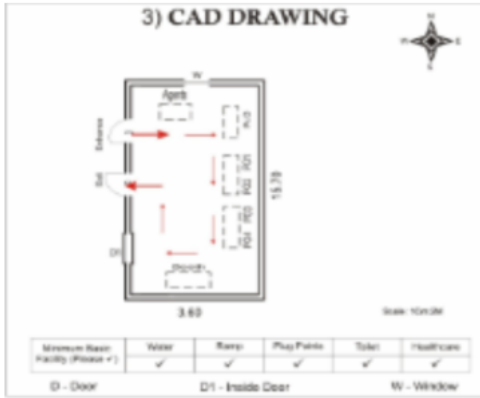

Google Map View

Polling Station Building Front View

Polling Station Front View

Cad View

Key MAP View

1	XRQ2721173	பெயர் : மனோஜு பொ தந்தையின் பெயர்: பொன்னுதுரை ம வீட்டு எண் : 10/29 வயது : 19 பாலினம் : ஆண்	Photo is available	2	JXL1329994	பெயர் : முருகன் - தந்தையின் பெயர்: ராமசாமிநாடார் - வீட்டு எண் : 10/49, வயது : 56 பாலினம் : ஆண்	Photo is available	3	JXL2300739	பெயர் : மாங்கனி - கணவர் பெயர்: வேல்ச்சாமி - வீட்டு எண் : 10/53-2, வயது : 58 பாலினம் : பெண்	Photo is available
4	XRQ2720449	பெயர் : பவானி செ தந்தையின் பெயர்: செல்லதுரை கு வீட்டு எண் : 10/60 வயது : 19 பாலினம் : பெண்	Photo is available	5	JXL2301661	பெயர் : சொரிமுத்து - தந்தையின் பெயர்: குத்தாலிங்கம் - வீட்டு எண் : 10/61 வயது : 54 பாலினம் : ஆண்	Photo is available	6	XRQ1692904	பெயர் : வள்ளியில் - கணவர் பெயர்: சொரிமுத்து - வீட்டு எண் : 10/61, வயது : 49 பாலினம் : பெண்	Photo is available
7	JXL2300465	பெயர் : பாபநாசம் - தந்தையின் பெயர்: சீனிநாடார் - வீட்டு எண் : 10/63, வயது : 64 பாலினம் : ஆண்	Photo is available	8	JXL2301539	பெயர் : வேல்மயில் - கணவர் பெயர்: முருகன் - வீட்டு எண் : 10-77,ஏ/10-49, வயது : 57 பாலினம் : பெண்	Photo is available	9	JXL2301869	பெயர் : ஐயம்மாள் - கணவர் பெயர்: மாடசாமி - வீட்டு எண் : 10/85, வயது : 69 பாலினம் : பெண்	Photo is available
10	JXL2299675	பெயர் : ராஜு - தந்தையின் பெயர்: துரை - வீட்டு எண் : 10/89, வயது : 50 பாலினம் : ஆண்	Photo is available	11	JXL2301323	பெயர் : உலகம்மாள் - கணவர் பெயர்: வேல்ச்சாமி - வீட்டு எண் : 10/91, வயது : 58 பாலினம் : பெண்	Photo is available	12	XRQ1693027	பெயர் : முத்தையா - தந்தையின் பெயர்: சொள்ளமாடன் - வீட்டு எண் : 10/97, வயது : 58 பாலினம் : ஆண்	Photo is available
13	JXL2301778	பெயர் : தமிழ்ச்செல்வி - கணவர் பெயர்: முத்தையா - வீட்டு எண் : 10/97, வயது : 55 பாலினம் : பெண்	Photo is available	14	JXL2303378	பெயர் : மாரிமுத்து - தந்தையின் பெயர்: இசக்கிமுத்து - வீட்டு எண் : 10/99, வயது : 40 பாலினம் : ஆண்	Photo is available	15	XRQ1692961	பெயர் : ஆறுமுகம் - தந்தையின் பெயர்: பேச்சி - வீட்டு எண் : 10-217/83, வயது : 63 பாலினம் : ஆண்	Photo is available
16	XRQ0083923	பெயர் : முருகன் தங்கராஜ் தந்தையின் பெயர்: தங்கராஜ் - வீட்டு எண் : 11/24 வயது : 56 பாலினம் : ஆண்	Photo is available	17	JXL2302305	பெயர் : மாரி - கணவர் பெயர்: மாரிமுத்து - வீட்டு எண் : 11/37, வயது : 50 பாலினம் : பெண்	Photo is available	18	JXL1329085	பெயர் : மாரியப்பன் - தந்தையின் பெயர்: ஆதிலுலம் - வீட்டு எண் : 11/49, வயது : 53 பாலினம் : ஆண்	Photo is available
19	XRQ0186510	பெயர் : பார்வதி - கணவர் பெயர்: மாரியப்பன் - வீட்டு எண் : 11/49, வயது : 47 பாலினம் : பெண்	Photo is available	20	JXL2302529	பெயர் : மல்லிகா - கணவர் பெயர்: முப்புலி - வீட்டு எண் : 11/80, வயது : 54 பாலினம் : பெண்	Photo is available	21	XRQ2461952	பெயர் : அல்லி கணவர் பெயர்: லெட்சுமணன் வீட்டு எண் : 17 வயது : 53 பாலினம் : பெண்	Photo is available
22	XRQ1355643	பெயர் : தீபா கணவர் பெயர்: இஸ்மயில் நவாஸ் வீட்டு எண் : 17/7 வயது : 32 பாலினம் : பெண்	Photo is available	23	JXL2301018	பெயர் : இசக்கியம்மாள் - கணவர் பெயர்: ரமேஷ் - வீட்டு எண் : 18 வயது : 43 பாலினம் : பெண்	Photo is available	24	XRQ0085654	பெயர் : இப்ராஹிம் மீரா - கணவர் பெயர்: நாசூர் கனி - வீட்டு எண் : 18 வயது : 36 பாலினம் : பெண்	Photo is available
25	JXL2301489	பெயர் : வேல்முருகன் - தந்தையின் பெயர்: பட்டமுத்து - வீட்டு எண் : 23 வயது : 63 பாலினம் : ஆண்	Photo is available	26	JXL2299840	பெயர் : சாந்தி - கணவர் பெயர்: வேல்முருகன் - வீட்டு எண் : 23 வயது : 58 பாலினம் : பெண்	Photo is available	27	JXL2726339	பெயர் : முருகேசன் - தந்தையின் பெயர்: இராமசாமி - வீட்டு எண் : 23 வயது : 55 பாலினம் : ஆண்	Photo is available
28	XRQ0083410	பெயர் : ஜெயா - கணவர் பெயர்: முருகேசன் - வீட்டு எண் : 23 வயது : 53 பாலினம் : பெண்	Photo is available	29	JXL2574499	பெயர் : நல்லதம்பி - கணவர் பெயர்: பலவேசம் - வீட்டு எண் : 23 வயது : 44 பாலினம் : பெண்	Photo is available	30	JXL2575199	பெயர் : ஜெயலெட்சுமி - தந்தையின் பெயர்: நல்லதம்பி - வீட்டு எண் : 23 வயது : 41 பாலினம் : பெண்	Photo is available