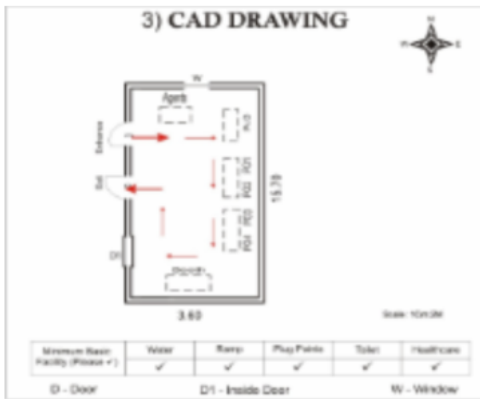

Google Map View

Polling Station Building Front View

Polling Station Front View

Cad View

Key MAP View

1 பெயர் : கணேசன் - தந்தையின் பெயர்: ஆறுமுகநாடார் - வீட்டு எண் : 1 வயது : 66 பாலினம் : ஆண்	XRQ0331330 Photo is available	2 பெயர் : சண்முகவடிவு - தந்தையின் பெயர்: வெள்ளையாநாடார் - வீட்டு எண் : 1 வயது : 54 பாலினம் : பெண்	JXL2299212 Photo is available	3 பெயர் : சத்யா - கணவர் பெயர்: முத்துராஜா - வீட்டு எண் : 1-10 வயது : 34 பாலினம் : பெண்	XRQ1146513 Photo is available
4 பெயர் : ராஜேந்திரன் ச இதரர் பெயர்: கார்த்திகா வீட்டு எண் : 2 வயது : 58 பாலினம் : ஆண்	XRQ2452977 Photo is available	5 பெயர் : பிச்சை - தந்தையின் பெயர்: முத்துசாமி - வீட்டு எண் : 3 வயது : 83 பாலினம் : ஆண்	XRQ1704006 Photo is available	6 பெயர் : சாந்தஜி ஜெய்பர்ட் - தந்தையின் பெயர்: ஜெயசீலன் - வீட்டு எண் : 3 வயது : 29 பாலினம் : ஆண்	XRQ1196435 Photo is available
7 பெயர் : பாப்பு - கணவர் பெயர்: மாடசாமி - வீட்டு எண் : 4 வயது : 81 பாலினம் : பெண்	XRQ1704022 Photo is available	8 பெயர் : திருமலை - தந்தையின் பெயர்: குத்தாலிங்கம் - வீட்டு எண் : 5 வயது : 73 பாலினம் : ஆண்	XRQ1704055 Photo is available	9 பெயர் : ஆறுமுகம் - தந்தையின் பெயர்: திருமலை - வீட்டு எண் : 5 வயது : 49 பாலினம் : ஆண்	XRQ1704071 Photo is available
10 பெயர் : குத்தாலிங்கம் - தந்தையின் பெயர்: திருமலை - வீட்டு எண் : 5 வயது : 47 பாலினம் : ஆண்	JXL2299030 Photo is available	11 பெயர் : சண்முகவடிவு - கணவர் பெயர்: குத்தாலிங்கம் - வீட்டு எண் : 5 வயது : 42 பாலினம் : பெண்	JXL2300127 Photo is available	12 பெயர் : சொர்ணம் - கணவர் பெயர்: சீவலமுத்து - வீட்டு எண் : 6 வயது : 63 பாலினம் : பெண்	XRQ1704097 Photo is available
13 பெயர் : சப்பாணிமுத்து - தந்தையின் பெயர்: சீவலமுத்து - வீட்டு எண் : 6 வயது : 42 பாலினம் : ஆண்	JXL2303683 Photo is available	14 பெயர் : கலையரசன் - தந்தையின் பெயர்: மகேந்திரன் - வீட்டு எண் : 6-284 வயது : 29 பாலினம் : ஆண்	XRQ1303171 Photo is available	15 பெயர் : பொட்டமாள் - கணவர் பெயர்: சீதாராமன் - வீட்டு எண் : 7 வயது : 73 பாலினம் : பெண்	XRQ1704105 Photo is available
16 பெயர் : சப்பாணிமுத்து - தந்தையின் பெயர்: துரைப்பாண்டி - வீட்டு எண் : 8 வயது : 49 பாலினம் : ஆண்	XRQ1704113 Photo is available	17 பெயர் : மாலா - கணவர் பெயர்: சப்பாணிமுத்து - வீட்டு எண் : 8 வயது : 44 பாலினம் : பெண்	JXL2300887 Photo is available	18 பெயர் : பொன்செல்வி - தந்தையின் பெயர்: ராம்குமார் - வீட்டு எண் : 8/78/2 காந்தி தெரு வயது : 27 பாலினம் : பெண்	XRQ1338250 Photo is available
19 பெயர் : முத்துக்குட்டி - தந்தையின் பெயர்: சுந்தரநாடார் - வீட்டு எண் : 9 வயது : 77 பாலினம் : ஆண்	XRQ1704121 Photo is available	20 பெயர் : பேச்சியம்மாள் - கணவர் பெயர்: முத்துக்குட்டி - வீட்டு எண் : 9 வயது : 68 பாலினம் : பெண்	XRQ1704154 Photo is available	21 பெயர் : முருகன் - தந்தையின் பெயர்: பல்வேசமுத்து - வீட்டு எண் : 9 வயது : 59 பாலினம் : ஆண்	XRQ1704162 Photo is available
22 பெயர் : முத்துலெட்சுமி - தந்தையின் பெயர்: முருகன் - வீட்டு எண் : 9 வயது : 50 பாலினம் : பெண்	XRQ1704170 Photo is available	23 பெயர் : மகேஷ் - தந்தையின் பெயர்: மாயகிருஷ்ணன் - வீட்டு எண் : 9 வயது : 35 பாலினம் : ஆண்	XRQ0930438 Photo is available	24 பெயர் : டேனிஷ் பிரையன் - தந்தையின் பெயர்: ராஜ்குமார் - வீட்டு எண் : 9 வயது : 30 பாலினம் : ஆண்	XRQ1050699 Photo is available
25 பெயர் : க மாரிச்செல்வம் தாயின் பெயர்: சண்முகவடிவு வீட்டு எண் : 9/1 வயது : 19 பாலினம் : ஆண்	XRQ2767820 Photo is available	26 பெயர் : மணிமேகலை - இதரர் பெயர்: சொர்ணம் - வீட்டு எண் : 9-6 வயது : 37 பாலினம் : பெண்	XRQ0331249 Photo is available	27 பெயர் : சுடலைமுத்து - தந்தையின் பெயர்: சீவலமுத்து - வீட்டு எண் : 9-6 வயது : 36 பாலினம் : ஆண்	XRQ0084897 Photo is available
28 பெயர் : கற்பகம் - கணவர் பெயர்: சுடலைமுத்து - வீட்டு எண் : 9-6 வயது : 32 பாலினம் : பெண்	XRQ0870006 Photo is available	29 பெயர் : துரைப்பாண்டி - தந்தையின் பெயர்: அதமுத்து - வீட்டு எண் : 9/9, வயது : 76 பாலினம் : ஆண்	XRQ1704139 Photo is available	30 பெயர் : மல்லிகா - கணவர் பெயர்: துரைப்பாண்டி - வீட்டு எண் : 9/9, வயது : 75 பாலினம் : பெண்	XRQ1704147 Photo is available