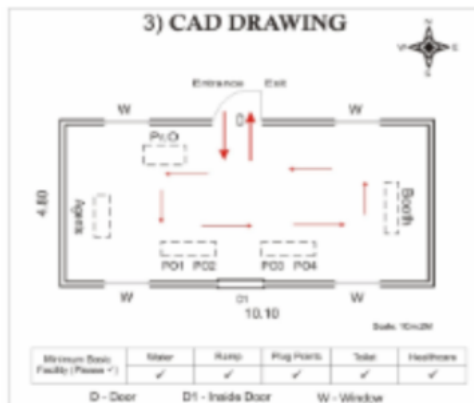

Cad View

Key MAP View