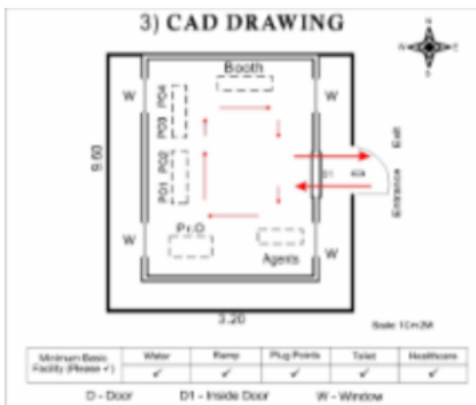

Google Map View

Polling Station Building Front View

Polling Station Front View

Cad View

Key MAP View

1	XRQ1760214	பெயர் : சங்கிலி - தந்தையின் பெயர்: ஆதிமூலம் - வீட்டு எண் : 1 வயது : 64 பாலினம் : ஆண்	Photo is available	2	XRQ2296390	பெயர் : மது பாலா தந்தையின் பெயர்: குமரேசன் வீட்டு எண் : 1-4 வயது : 24 பாலினம் : பெண்	Photo is available	3	XRQ2295236	பெயர் : முத்து குமார் தந்தையின் பெயர்: செல்லப்பாண்டி வீட்டு எண் : 1/9 வயது : 24 பாலினம் : ஆண்	Photo is available
4	XRQ0670182	பெயர் : கோபாலகிருஷ்ணன் - தந்தையின் பெயர்: பூதத்தான் - வீட்டு எண் : 1-23 வயது : 33 பாலினம் : ஆண்	Photo is available	5	XRQ0670281	பெயர் : குத்தாலிங்கம் - தந்தையின் பெயர்: சடலைமுத்துதேவர் - வீட்டு எண் : 1-25 வயது : 37 பாலினம் : ஆண்	Photo is available	6	XRQ0670000	பெயர் : கருப்பசாமி - தந்தையின் பெயர்: சடலைமுத்துதேவர் - வீட்டு எண் : 1-25 வயது : 36 பாலினம் : ஆண்	Photo is available
7	XRQ0670273	பெயர் : சுப்புலெட்சுமி - கணவர் பெயர்: முருகன் - வீட்டு எண் : 1-25 வயது : 35 பாலினம் : பெண்	Photo is available	8	XRQ2295319	பெயர் : முத்து செல்வி கணவர் பெயர்: குத்தாலிங்கம் வீட்டு எண் : 1/26 ஏ வயது : 30 பாலினம் : பெண்	Photo is available	9	XRQ2295202	பெயர் : சுதன் தந்தையின் பெயர்: மாரியப்பன் வீட்டு எண் : 1/28-5 வயது : 24 பாலினம் : ஆண்	Photo is available
10	XRQ1462860	பெயர் : வித்யா தந்தையின் பெயர்: கண்ணன் வீட்டு எண் : 1-59 வயது : 25 பாலினம் : பெண்	Photo is available	11	XRQ0795005	பெயர் : பேச்சியம்மாள் - தந்தையின் பெயர்: நாராயணன் - வீட்டு எண் : 1/91ஏ வயது : 31 பாலினம் : பெண்	Photo is available	12	XRQ1760230	பெயர் : நாராயணன் - தந்தையின் பெயர்: ஆதிமூலம் - வீட்டு எண் : 2 வயது : 61 பாலினம் : ஆண்	Photo is available
13	XRQ1760248	பெயர் : இசக்கியம்மாள் - கணவர் பெயர்: சங்கிலி - வீட்டு எண் : 2 வயது : 57 பாலினம் : பெண்	Photo is available	14	XRQ1760255	பெயர் : லெட்சுமி - தந்தையின் பெயர்: நாராயணன் - வீட்டு எண் : 2 வயது : 54 பாலினம் : பெண்	Photo is available	15	XRQ1430446	பெயர் : ஜெகன் தந்தையின் பெயர்: நாராயணன் வீட்டு எண் : 2/1 வயது : 26 பாலினம் : ஆண்	Photo is available
16	XRQ1147925	பெயர் : நாராயணன் - தந்தையின் பெயர்: சங்கிலி - வீட்டு எண் : 2-2 வயது : 32 பாலினம் : ஆண்	Photo is available	17	XRQ1147859	பெயர் : சங்கர் - தந்தையின் பெயர்: சங்கிலி - வீட்டு எண் : 2-2 வயது : 29 பாலினம் : ஆண்	Photo is available	18	XRQ1426469	பெயர் : வேலு மயில் தந்தையின் பெயர்: சீவலபேரியன் வீட்டு எண் : 2/2 வயது : 29 பாலினம் : பெண்	Photo is available
19	SSI2623213	பெயர் : த இசக்கியம்மாள் தந்தையின் பெயர்: கோ தர்மர் வீட்டு எண் : 2/2 வயது : 26 பாலினம் : பெண்	Photo is available	20	XRQ0794776	பெயர் : ரோகினி - கணவர் பெயர்: ரகுராமன் - வீட்டு எண் : 2-3 வயது : 38 பாலினம் : பெண்	Photo is available	21	XRQ0090639	பெயர் : ரகுராமன் - தந்தையின் பெயர்: சங்கரலிங்கம் - வீட்டு எண் : 2-3 வயது : 37 பாலினம் : ஆண்	Photo is available
22	XRQ1369388	பெயர் : கோபால் தந்தையின் பெயர்: இசக்கி வீட்டு எண் : 2/5 வயது : 27 பாலினம் : ஆண்	Photo is available	23	XRQ2490415	பெயர் : விஜய் தந்தையின் பெயர்: இசக்கி வீட்டு எண் : 2/5 வயது : 25 பாலினம் : ஆண்	Photo is available	24	XRQ2490472	பெயர் : முத்துசெல்வம் தந்தையின் பெயர்: இசக்கி - வீட்டு எண் : 2/5 வயது : 24 பாலினம் : ஆண்	Photo is available
25	JXL1410166	பெயர் : வீரப்பாண்டி - தந்தையின் பெயர்: கருப்பன் - வீட்டு எண் : 2/6 வயது : 45 பாலினம் : ஆண்	Photo is available	26	XRQ0091405	பெயர் : பூமாதேவி - கணவர் பெயர்: வீரப்பாண்டி - வீட்டு எண் : 2/6 வயது : 42 பாலினம் : பெண்	Photo is available	27	JXL2204303	பெயர் : அழகம்மாள் - கணவர் பெயர்: இசக்கி - வீட்டு எண் : 2/9 வயது : 51 பாலினம் : பெண்	Photo is available
28	XRQ1082015	பெயர் : அரி - தந்தையின் பெயர்: இசக்கி - வீட்டு எண் : 2-9 வயது : 30 பாலினம் : ஆண்	Photo is available	29	XRQ1198001	பெயர் : அருண் - தந்தையின் பெயர்: இசக்கி - வீட்டு எண் : 2-9 வயது : 28 பாலினம் : ஆண்	Photo is available	30	XRQ2296440	பெயர் : நவீன் குமார் தாயின் பெயர்: மாரியம்மாள் வீட்டு எண் : 2-9 வயது : 26 பாலினம் : ஆண்	Photo is available