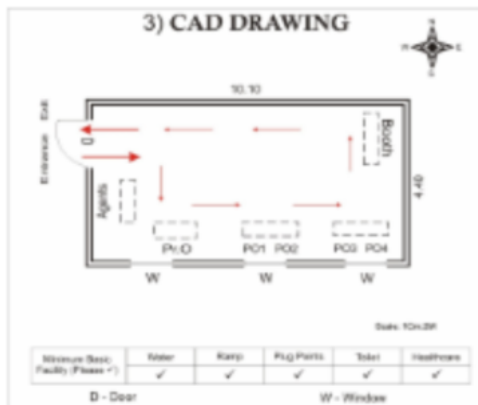

Google Map View

Polling Station Building Front View

Polling Station Front View

Cad View

Key MAP View

1 பெயர் : சிவராஜன் - தந்தையின் பெயர்: சேகர் - வீட்டு எண் : 1-19 வயது : 33 பாலினம் : ஆண்	XRQ0870824 Photo is available	2 பெயர் : விஜயா - கணவர் பெயர்: சந்திரன் - வீட்டு எண் : 1A வயது : 49 பாலினம் : பெண்	XRQ1786854 Photo is available	3 பெயர் : ஜெபஸ்டின் - தந்தையின் பெயர்: நவமணி - வீட்டு எண் : 2 வயது : 55 பாலினம் : ஆண்	XRQ1786862 Photo is available
4 பெயர் : சரஸ்வதி - கணவர் பெயர்: ஜெபஸ்டின் - வீட்டு எண் : 2 வயது : 49 பாலினம் : பெண்	JXL2184281 Photo is available	5 பெயர் : சிவனையா @ சிவகுமார் தந்தையின் பெயர்: பெருமாள் வீட்டு எண் : 2-88 வயது : 29 பாலினம் : ஆண்	XRQ2277572 Photo is available	6 பெயர் : வளர்மதி - கணவர் பெயர்: வைகுண்டராஜா - வீட்டு எண் : 2-220 வயது : 38 பாலினம் : பெண்	XRQ1250562 Photo is available
7 பெயர் : வெங்கடேஷ் தந்தையின் பெயர்: கோடல்வரன் வீட்டு எண் : 3/8/107 வயது : 23 பாலினம் : ஆண்	XRQ2398311 Photo is available	8 பெயர் : ராஜ்குமார் - தந்தையின் பெயர்: பொற்குணசேம்பியன் - வீட்டு எண் : 5 வயது : 43 பாலினம் : ஆண்	JXL2182707 Photo is available	9 பெயர் : வைகுண்ட நாராயணன் - தந்தையின் பெயர்: முத்துக்குட்டி - வீட்டு எண் : 6-57 வயது : 32 பாலினம் : ஆண்	XRQ0933218 Photo is available
10 பெயர் : சுப்புலட்சுமி தந்தையின் பெயர்: ஆறுமுகம் வீட்டு எண் : 6-150 வயது : 26 பாலினம் : பெண்	XRQ1431097 Photo is available	11 பெயர் : காசிலிங்க பாண்டியன் சி இதரர் பெயர்: சுடர் ஓளிவு வீட்டு எண் : 7/88ஏ வயது : 70 பாலினம் : ஆண்	XRQ2319077 Photo is available	12 பெயர் : சத்தியநாதன் - தந்தையின் பெயர்: வன்னியராஜன் - வீட்டு எண் : 7-198-A வயது : 50 பாலினம் : ஆண்	XRQ0228536 Photo is available
13 பெயர் : விஜயராகவன் தந்தையின் பெயர்: காளிமுத்து வீட்டு எண் : 8/48 வயது : 26 பாலினம் : ஆண்	XRQ1356674 Photo is available	14 பெயர் : தங்கவேல் - தந்தையின் பெயர்: லெட்சுமணன் - வீட்டு எண் : 8-50 வயது : 51 பாலினம் : ஆண்	XRQ0228627 Photo is available	15 பெயர் : அருணாசலம் - தந்தையின் பெயர்: பரமசிவன் - வீட்டு எண் : 8-99-141 வயது : 27 பாலினம் : ஆண்	XRQ1338797 Photo is available
16 பெயர் : திருவளர்செல்வி - கணவர் பெயர்: சாமிராஜா - வீட்டு எண் : 8-100C வயது : 41 பாலினம் : பெண்	XRQ0933077 Photo is available	17 பெயர் : ராசாத்தி - கணவர் பெயர்: ராமகிருஷ்ணன் - வீட்டு எண் : 8-100C வயது : 38 பாலினம் : பெண்	XRQ0933085 Photo is available	18 பெயர் : தினேஷ்பாபு - தந்தையின் பெயர்: சக்திவேல் - வீட்டு எண் : 8-123 வயது : 35 பாலினம் : ஆண்	XRQ0228577 Photo is available
19 பெயர் : தமிழரசி கணவர் பெயர்: சசிகுமார் வீட்டு எண் : 8/162 வயது : 32 பாலினம் : பெண்	XRQ2397651 Photo is available	20 பெயர் : அழகேசன் - தந்தையின் பெயர்: ரெங்கநாதசாமிநாடார் - வீட்டு எண் : 8-162C வயது : 59 பாலினம் : ஆண்	XRQ0228122 Photo is available	21 பெயர் : பகவதி - கணவர் பெயர்: அழகேசன் - வீட்டு எண் : 8-162C வயது : 59 பாலினம் : பெண்	XRQ0228130 Photo is available
22 பெயர் : ராம்குமார் - தந்தையின் பெயர்: அழகேசன் - வீட்டு எண் : 8-162C வயது : 31 பாலினம் : ஆண்	XRQ0933093 Photo is available	23 பெயர் : இந்திரா - தந்தையின் பெயர்: வைத்திலிங்கம் - வீட்டு எண் : 8-163 வயது : 28 பாலினம் : பெண்	XRQ1275569 Photo is available	24 பெயர் : பாரத மாதவன் - தந்தையின் பெயர்: நவநீர்கிருஷ்ணன் - வீட்டு எண் : 8-164 வயது : 29 பாலினம் : ஆண்	XRQ1198787 Photo is available
25 பெயர் : ராஜ வசந்தகுட்டி கணவர் பெயர்: தேவேந்திரன் வீட்டு எண் : 8/166எ82 வயது : 44 பாலினம் : பெண்	XRQ2398642 Photo is available	26 பெயர் : சொர்ணம்மாள் கணவர் பெயர்: ராமசாமி வீட்டு எண் : 8/167ஏ2 வயது : 84 பாலினம் : பெண்	XRQ2397677 Photo is available	27 பெயர் : காலேப் தி தந்தையின் பெயர்: திருமலைப்பாண்டி வீட்டு எண் : 8/167 ஏ2 வயது : 20 பாலினம் : ஆண்	XRQ2679074 Photo is available
28 பெயர் : ஜெனிபர் தந்தையின் பெயர்: திருமலை பாண்டி வீட்டு எண் : 8/167ஏ2 வயது : 25 பாலினம் : ஆண்	XRQ2397867 Photo is available	29 பெயர் : ஏஞ்சல் தி தந்தையின் பெயர்: திருமலை பாண்டி வீட்டு எண் : 8/167 ஏ2 வயது : 23 பாலினம் : பெண்	XRQ2397891 Photo is available	30 பெயர் : அழகர் கருப்பசாமி - தந்தையின் பெயர்: செல்லப்பா - வீட்டு எண் : 8-167B2 வயது : 56 பாலினம் : ஆண்	XRQ1786904 Photo is available