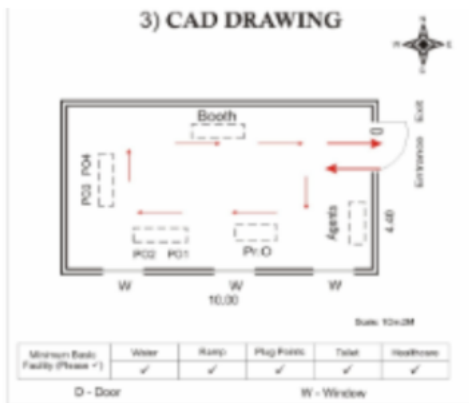

Google Map View

Polling Station Building Front View

Polling Station Front View

Cad View

Key MAP View

1	XRQ1879527	பெயர் : சீனியம்மாள் - கணவர் பெயர்: சூத்தாலிங்கம் - வீட்டு எண் : 1 வயது : 68 பாலினம் : பெண்	Photo is available	2	JXL1372655	பெயர் : ராதிகா - தந்தையின் பெயர்: சூத்தாலிங்கம் - வீட்டு எண் : 1 வயது : 46 பாலினம் : பெண்	Photo is available	3	JXL2182244	பெயர் : சுரேஷ்குமார் - தந்தையின் பெயர்: சூத்தாலிங்கம் - வீட்டு எண் : 1 வயது : 44 பாலினம் : ஆண்	Photo is available
4	XRQ1879535	பெயர் : மதியழகன் - தந்தையின் பெயர்: அருணாசலம் - வீட்டு எண் : 2 வயது : 53 பாலினம் : ஆண்	Photo is available	5	JXL2183820	பெயர் : இசக்கியம்மாள் - கணவர் பெயர்: மதியழகன் - வீட்டு எண் : 2 வயது : 51 பாலினம் : பெண்	Photo is available	6	XRQ1879543	பெயர் : காசாம்புசாமி - தந்தையின் பெயர்: அருணாசலம் - வீட்டு எண் : 3 வயது : 66 பாலினம் : ஆண்	Photo is available
7	XRQ1879550	பெயர் : முத்துக்கனி - கணவர் பெயர்: காசாம்புசாமி - வீட்டு எண் : 3 வயது : 59 பாலினம் : பெண்	Photo is available	8	XRQ1879568	பெயர் : சந்திரசேகர் - தந்தையின் பெயர்: அருணாசலம் - வீட்டு எண் : 4 வயது : 50 பாலினம் : ஆண்	Photo is available	9	JXL2184109	பெயர் : சூதா - கணவர் பெயர்: சந்திரசேகர் - வீட்டு எண் : 4 வயது : 44 பாலினம் : பெண்	Photo is available
10	XRQ2696409	பெயர் : சிவா தந்தையின் பெயர்: சந்திரசேகர் வீட்டு எண் : 4/10,பெரும்பனையூர் தெரு வயது : 22 பாலினம் : ஆண்	Photo is available	11	XRQ2695484	பெயர் : ஜீவிதா தந்தையின் பெயர்: சந்திரசேகர் வீட்டு எண் : 4/10,பெரும்பனையூர் தெரு வயது : 21 பாலினம் : பெண்	Photo is available	12	XRQ1023548	பெயர் : பவித்ரா - தந்தையின் பெயர்: அன்பழகன் - வீட்டு எண் : 4-119 வயது : 32 பாலினம் : பெண்	Photo is available
13	XRQ1023555	பெயர் : தேன்மொழி - தந்தையின் பெயர்: அன்பழகன் - வீட்டு எண் : 4-119 வயது : 30 பாலினம் : பெண்	Photo is available	14	XRQ0597906	பெயர் : பரமகுரு - தந்தையின் பெயர்: சேர்மக்கனி - வீட்டு எண் : 5-4 வயது : 36 பாலினம் : ஆண்	Photo is available	15	XRQ0597898	பெயர் : அருள் பாண்டி - தந்தையின் பெயர்: செல்லக்குட்டி - வீட்டு எண் : 5-4 வயது : 33 பாலினம் : ஆண்	Photo is available
16	XRQ1275643	பெயர் : பூவள்ளி - கணவர் பெயர்: சிவக்கொழுந்து - வீட்டு எண் : 5-40-22 வயது : 46 பாலினம் : பெண்	Photo is available	17	XRQ1879576	பெயர் : நடராஜன் - தந்தையின் பெயர்: ராமசாமி - வீட்டு எண் : 6 வயது : 66 பாலினம் : ஆண்	Photo is available	18	XRQ1879584	பெயர் : பார்வதி - கணவர் பெயர்: நடராஜன் - வீட்டு எண் : 6 வயது : 62 பாலினம் : பெண்	Photo is available
19	XRQ0597765	பெயர் : தீவிபன் - தந்தையின் பெயர்: சிவஞானராஜாமணிநாடார் - வீட்டு எண் : 6-127 வயது : 36 பாலினம் : ஆண்	Photo is available	20	XRQ0671180	பெயர் : ஜெயலெட்சுமி - தந்தையின் பெயர்: தமேந்திரன் - வீட்டு எண் : 6-132 வயது : 48 பாலினம் : ஆண்	Photo is available	21	XRQ0671123	பெயர் : சிவன் குமார் - தந்தையின் பெயர்: அருணாசலம் - வீட்டு எண் : 6-142 வயது : 32 பாலினம் : ஆண்	Photo is available
22	XRQ0597963	பெயர் : சதீன் - தந்தையின் பெயர்: ரத்தினம் - வீட்டு எண் : 6-307 வயது : 33 பாலினம் : ஆண்	Photo is available	23	XRQ1879592	பெயர் : செல்லத்துரை - தந்தையின் பெயர்: ராமசாமி - வீட்டு எண் : 7 வயது : 62 பாலினம் : ஆண்	Photo is available	24	XRQ1879600	பெயர் : முத்துக்கனி - கணவர் பெயர்: செல்லத்துரை - வீட்டு எண் : 7 வயது : 56 பாலினம் : பெண்	Photo is available
25	XRQ0671131	பெயர் : சக்தி - தந்தையின் பெயர்: ராதாகிருஷ்ணன் - வீட்டு எண் : 7-165 வயது : 40 பாலினம் : ஆண்	Photo is available	26	XRQ0597757	பெயர் : தெய்வசுந்தரி - கணவர் பெயர்: அருணாசலம் - வீட்டு எண் : 7-195A வயது : 65 பாலினம் : பெண்	Photo is available	27	XRQ1431618	பெயர் : சந்திரரேகா கணவர் பெயர்: முருகன் வீட்டு எண் : 8-10 வயது : 36 பாலினம் : பெண்	Photo is available
28	XRQ0671198	பெயர் : புஷ்பலதா - தந்தையின் பெயர்: தங்கப்பாண்டி - வீட்டு எண் : 8-131 வயது : 32 பாலினம் : ஆண்	Photo is available	29	XRQ1485135	பெயர் : பத்மா தந்தையின் பெயர்: முருகன் வீட்டு எண் : 8/166B வயது : 26 பாலினம் : பெண்	Photo is available	30	XRQ1879618	பெயர் : லதா - கணவர் பெயர்: களஞ்சியம் - வீட்டு எண் : 9 வயது : 50 பாலினம் : பெண்	Photo is available