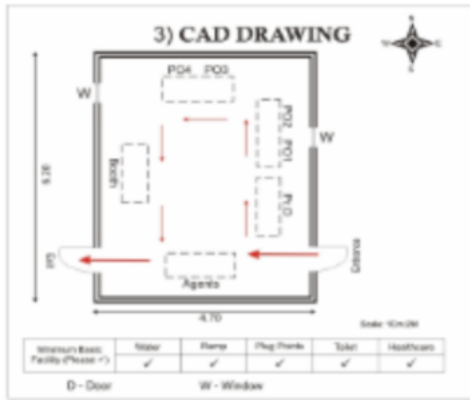

கையொப்பம்

Nazri Naksha

Google Map View

Polling Station Building Front View

Polling Station Front View

Cad View

Key MAP View

| | | | | | | | | | | | |
|----|------------|--|--------------------|----|------------|--|--------------------|----|------------|--|--------------------|
| 1 | XRQ1529114 | பெயர் : மீரா - கணவர் பெயர்: சலீம் - வீட்டு எண் : 1 வயது : 56 பாலினம் : பெண் | Photo is available | 2 | XRQ0008094 | பெயர் : முருகேஷ்வரி - தந்தையின் பெயர்: சுப்பிரமணியன் - வீட்டு எண் : 1-2B வயது : 39 பாலினம் : பெண் | Photo is available | 3 | XRQ0863985 | பெயர் : சுப்பிரமணியன் - தந்தையின் பெயர்: இசக்கிமுத்து - வீட்டு எண் : 3 வயது : 75 பாலினம் : ஆண் | Photo is available |
| 4 | XRQ0863977 | பெயர் : சுப்புலெட்சுமி - கணவர் பெயர்: சுப்பிரமணியன் - வீட்டு எண் : 3 வயது : 66 பாலினம் : பெண் | Photo is available | 5 | XRQ0891325 | பெயர் : இசக்கி - தந்தையின் பெயர்: சண்முகவேல் கம்பர் - வீட்டு எண் : 3 வயது : 49 பாலினம் : ஆண் | Photo is available | 6 | JXL1781053 | பெயர் : மசூது - தந்தையின் பெயர்: முகமதுஅலி - வீட்டு எண் : 4 வயது : 67 பாலினம் : ஆண் | Photo is available |
| 7 | JXL1781061 | பெயர் : ஜலீல் - தந்தையின் பெயர்: முகமதுஅலி - வீட்டு எண் : 4 வயது : 50 பாலினம் : ஆண் | Photo is available | 8 | XRQ0889535 | பெயர் : ராம்குமார் - தந்தையின் பெயர்: சுப்பிரமணியன் - வீட்டு எண் : 4 வயது : 30 பாலினம் : ஆண் | Photo is available | 9 | XRQ1529189 | பெயர் : ஹெலன்சத்தியா - கணவர் பெயர்: சாமுவேல்ராஜ் - வீட்டு எண் : 5 வயது : 54 பாலினம் : பெண் | Photo is available |
| 10 | XRQ0576306 | பெயர் : சுவத்தாடிச்சி - கணவர் பெயர்: குமார் - வீட்டு எண் : 5 வயது : 37 பாலினம் : பெண் | Photo is available | 11 | XRQ1530336 | பெயர் : சுப்பிரமணியன் - தந்தையின் பெயர்: இசக்கிநாடார் - வீட்டு எண் : 6 வயது : 59 பாலினம் : ஆண் | Photo is available | 12 | XRQ1530344 | பெயர் : மாரியப்பன் - தந்தையின் பெயர்: இசக்கி - வீட்டு எண் : 6 வயது : 57 பாலினம் : ஆண் | Photo is available |
| 13 | XRQ1530351 | பெயர் : இலங்காவதி - தந்தையின் பெயர்: சுப்பிரமணியன் - வீட்டு எண் : 6 வயது : 51 பாலினம் : பெண் | Photo is available | 14 | JXL1776657 | பெயர் : தேனம்மாள் - கணவர் பெயர்: மாரியப்பன் - வீட்டு எண் : 6 வயது : 49 பாலினம் : பெண் | Photo is available | 15 | JXL1781079 | பெயர் : முருகன் - தந்தையின் பெயர்: ராமர் - வீட்டு எண் : 6-1 வயது : 42 பாலினம் : ஆண் | Photo is available |
| 16 | XRQ0576231 | பெயர் : சீதா - தந்தையின் பெயர்: ஆறுமுகம் - வீட்டு எண் : 6-45 வயது : 36 பாலினம் : பெண் | Photo is available | 17 | XRQ1530377 | பெயர் : ஆமினம்மாள் - கணவர் பெயர்: யூசுப் ராவுத்தர் - வீட்டு எண் : 7 வயது : 77 பாலினம் : பெண் | Photo is available | 18 | XRQ1530393 | பெயர் : இசக்கியம்மாள் - கணவர் பெயர்: ஐவராஜா - வீட்டு எண் : 7 வயது : 52 பாலினம் : பெண் | Photo is available |
| 19 | XRQ0889626 | பெயர் : சுப்பிரமணியன் - தந்தையின் பெயர்: சண்முக நாடார் - வீட்டு எண் : 8 வயது : 76 பாலினம் : ஆண் | Photo is available | 20 | XRQ0889634 | பெயர் : அஞ்சலி தேவி - கணவர் பெயர்: சுப்பிரமணியன் - வீட்டு எண் : 8 வயது : 66 பாலினம் : பெண் | Photo is available | 21 | XRQ1530401 | பெயர் : வள்ளியின்செல்வம் - தந்தையின் பெயர்: செண்பகநாடார் - வீட்டு எண் : 8 வயது : 61 பாலினம் : ஆண் | Photo is available |
| 22 | XRQ1530419 | பெயர் : கணபதி - கணவர் பெயர்: வள்ளியின்செல்வம் - வீட்டு எண் : 8 வயது : 56 பாலினம் : பெண் | Photo is available | 23 | XRQ0889667 | பெயர் : மோகன் - தந்தையின் பெயர்: ராஜேந்திரன் - வீட்டு எண் : 8 வயது : 50 பாலினம் : ஆண் | Photo is available | 24 | XRQ0889659 | பெயர் : காமாட்சி - கணவர் பெயர்: மோகன் - வீட்டு எண் : 8 வயது : 41 பாலினம் : பெண் | Photo is available |
| 25 | XRQ2644482 | பெயர் : சக்திமோ தந்தையின் பெயர்: மோகன் வீட்டு எண் : 8 வயது : 21 பாலினம் : பெண் | Photo is available | 26 | XRQ2735587 | பெயர் : கோபிகா தாயின் பெயர்: சுடலி வீட்டு எண் : 8 வயது : 20 பாலினம் : பெண் | Photo is available | 27 | XRQ1530427 | பெயர் : அமராவதி - கணவர் பெயர்: கந்தசாமிநாடார் - வீட்டு எண் : 9 வயது : 78 பாலினம் : பெண் | Photo is available |
| 28 | XRQ1530435 | பெயர் : முருகன் - தந்தையின் பெயர்: கந்தசாமிநாடார் - வீட்டு எண் : 9 வயது : 54 பாலினம் : ஆண் | Photo is available | 29 | JXL1294859 | பெயர் : இராமகிருஷ்ணன் - தந்தையின் பெயர்: கந்தசாமிநாடார் - வீட்டு எண் : 9 வயது : 53 பாலினம் : ஆண் | Photo is available | 30 | XRQ0007146 | பெயர் : சிவகாமி - கணவர் பெயர்: முருகன் - வீட்டு எண் : 9 வயது : 53 பாலினம் : பெண் | Photo is available |