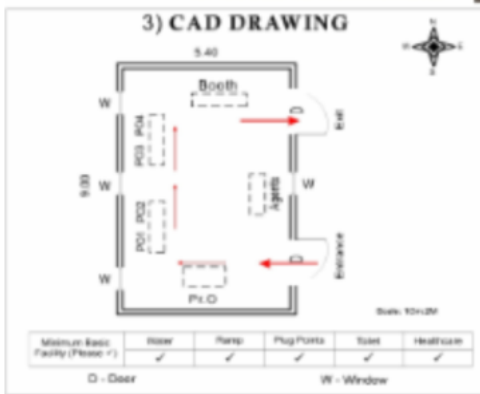

Google Map View

Polling Station Building Front View

Polling Station Front View

Cad View

Key MAP View

1	XRQ1835438	பெயர் : நடராஜன் - தந்தையின் பெயர்: பாண்டி - வீட்டு எண் : 1 வயது : 58 பாலினம் : ஆண்	Photo is available	2	XRQ1835446	பெயர் : சரஸ்வதி - கணவர் பெயர்: நடராஜன் - வீட்டு எண் : 1 வயது : 54 பாலினம் : பெண்	Photo is available	3	XRQ0228999	பெயர் : பாண்டியராஜன் - தந்தையின் பெயர்: நடராஜன் - வீட்டு எண் : 1-68 வயது : 35 பாலினம் : ஆண்	Photo is available
4	XRQ1835453	பெயர் : துரைராஜ் - தந்தையின் பெயர்: அருணாசலம் - வீட்டு எண் : 2 வயது : 79 பாலினம் : ஆண்	Photo is available	5	XRQ1835461	பெயர் : இராமவாசக்கனி - கணவர் பெயர்: துரைராஜ் - வீட்டு எண் : 2 வயது : 75 பாலினம் : பெண்	Photo is available	6	XRQ0461400	பெயர் : சேரம் ராஜா - தந்தையின் பெயர்: செம்பு லிங்கம் - வீட்டு எண் : 2 வயது : 34 பாலினம் : ஆண்	Photo is available
7	XRQ1835479	பெயர் : தமேத்திரன் - தந்தையின் பெயர்: தங்கச்சாமி - வீட்டு எண் : 3 வயது : 76 பாலினம் : ஆண்	Photo is available	8	XRQ1835487	பெயர் : சரஸ்வதி - கணவர் பெயர்: தமேத்திரன் - வீட்டு எண் : 3 வயது : 75 பாலினம் : பெண்	Photo is available	9	JXL1316504	பெயர் : பொன்செல்வன் - தந்தையின் பெயர்: தமேத்திரன் - வீட்டு எண் : 3 வயது : 47 பாலினம் : ஆண்	Photo is available
10	JXL2179950	பெயர் : தர்மராஜ் - தந்தையின் பெயர்: தமேத்திரன் - வீட்டு எண் : 3 வயது : 46 பாலினம் : ஆண்	Photo is available	11	JXL2830545	பெயர் : பொன்னுகிளி - கணவர் பெயர்: பொன்செல்வன் - வீட்டு எண் : 3 வயது : 46 பாலினம் : பெண்	Photo is available	12	XRQ0094474	பெயர் : பால்துரை - தந்தையின் பெயர்: பரமேஸ்வரி - வீட்டு எண் : 3 வயது : 39 பாலினம் : ஆண்	Photo is available
13	XRQ0094524	பெயர் : கசிமாடன் - தந்தையின் பெயர்: வைகுண்ட நாடார் - வீட்டு எண் : 4 வயது : 52 பாலினம் : ஆண்	Photo is available	14	XRQ2493013	பெயர் : கார்த்திகேயன் தந்தையின் பெயர்: மாரியப்பன் வீட்டு எண் : 4/70ஏ வயது : 23 பாலினம் : ஆண்	Photo is available	15	XRQ2493005	பெயர் : கோகிலா தந்தையின் பெயர்: மாரியப்பன் வீட்டு எண் : 4/70ஏ வயது : 22 பாலினம் : பெண்	Photo is available
16	XRQ0461392	பெயர் : ராம மூர்த்தி - தந்தையின் பெயர்: திருமலை பாண்டியன் - வீட்டு எண் : 4-187 வயது : 44 பாலினம் : ஆண்	Photo is available	17	XRQ1835511	பெயர் : சுடலைமணி - தந்தையின் பெயர்: இராமையா - வீட்டு எண் : 5 வயது : 51 பாலினம் : ஆண்	Photo is available	18	XRQ2278828	பெயர் : அமலா தந்தையின் பெயர்: ராமசாமி வீட்டு எண் : 5/301 வயது : 24 பாலினம் : பெண்	Photo is available
19	XRQ1835537	பெயர் : தங்கரத்தினம் - கணவர் பெயர்: பால்த்துரை - வீட்டு எண் : 6 வயது : 71 பாலினம் : பெண்	Photo is available	20	XRQ1835545	பெயர் : செல்வன் - தந்தையின் பெயர்: பால்த்துரை - வீட்டு எண் : 6 வயது : 50 பாலினம் : ஆண்	Photo is available	21	JXL2181543	பெயர் : சந்திரவேலா - கணவர் பெயர்: செல்வன் - வீட்டு எண் : 6 வயது : 45 பாலினம் : பெண்	Photo is available
22	JXL2185445	பெயர் : சுப்பிரமணியன் - தந்தையின் பெயர்: லிங்கபாண்டியன் - வீட்டு எண் : 6-12 வயது : 39 பாலினம் : ஆண்	Photo is available	23	XRQ0461376	பெயர் : செந்தமிழ் செல்வன் - தந்தையின் பெயர்: மாடசாமி நாடார் - வீட்டு எண் : 6-44 வயது : 64 பாலினம் : ஆண்	Photo is available	24	XRQ1199538	பெயர் : மதியழகன் - தந்தையின் பெயர்: ராமச்சந்திரன் - வீட்டு எண் : 6-55 வயது : 44 பாலினம் : ஆண்	Photo is available
25	XRQ0461350	பெயர் : குத்தாலிங்கம் - தந்தையின் பெயர்: பன்னீர் வேல்சாமி - வீட்டு எண் : 6-59 வயது : 34 பாலினம் : ஆண்	Photo is available	26	XRQ0671677	பெயர் : மயில்வாகன் - தந்தையின் பெயர்: பொன்னுச்சாமி நாடார் - வீட்டு எண் : 6-66 வயது : 51 பாலினம் : ஆண்	Photo is available	27	XRQ0671727	பெயர் : சிவசாந்தி - கணவர் பெயர்: ரமேஷ்குமார் - வீட்டு எண் : 6-156A வயது : 43 பாலினம் : பெண்	Photo is available
28	XRQ1835552	பெயர் : பால்த்துரை - தந்தையின் பெயர்: தங்கசாமி - வீட்டு எண் : 7 வயது : 82 பாலினம் : ஆண்	Photo is available	29	XRQ1835560	பெயர் : இன்பவள்ளி - கணவர் பெயர்: பால்த்துரை - வீட்டு எண் : 7 வயது : 73 பாலினம் : பெண்	Photo is available	30	XRQ1835586	பெயர் : மாரியப்பன் - தந்தையின் பெயர்: பால்த்துரை - வீட்டு எண் : 7 வயது : 51 பாலினம் : ஆண்	Photo is available