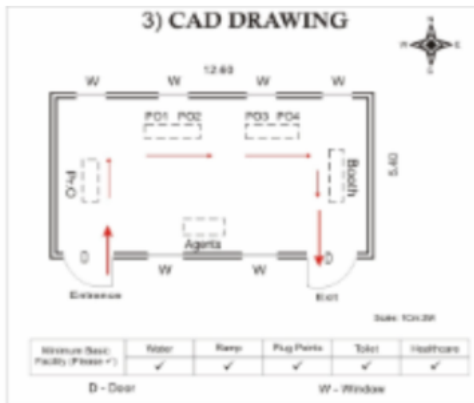

Nazri Naksha

Google Map View

Polling Station Building Front View

Polling Station Front View

Cad View

Key MAP View

1 பெயர் : சக்தி தந்தையின் பெயர்: பாண்டி வீட்டு எண் : 1-4பீ வயது : 24 பாலினம் : ஆண்	XRQ2280725 Photo is available	2 பெயர் : சந்திரவடிவு - கணவர் பெயர்: கலை செல்வன் - வீட்டு எண் : 1-341 வயது : 56 பாலினம் : பெண்	XRQ0520775 Photo is available	3 பெயர் : அன்பரசன் - தந்தையின் பெயர்: ராமச்சந்திரன் - வீட்டு எண் : 5-73 வயது : 28 பாலினம் : ஆண்	XRQ1200187 Photo is available
4 பெயர் : பவுன்ராஜ் - தந்தையின் பெயர்: பரமசிவன் - வீட்டு எண் : 5-74 வயது : 28 பாலினம் : ஆண்	XRQ1200195 Photo is available	5 பெயர் : கலைச் செல்வி - தந்தையின் பெயர்: சுப்பிரமணியன் - வீட்டு எண் : 5-158 வயது : 37 பாலினம் : பெண்	XRQ0935866 Photo is available	6 பெயர் : சார்லஸ் தந்தையின் பெயர்: ரத்தினம் வீட்டு எண் : 7/259 வயது : 21 பாலினம் : ஆண்	XRQ2604171 Photo is available
7 பெயர் : கோபால் தந்தையின் பெயர்: சுப்பையா வீட்டு எண் : 7/263- 1 வயது : 71 பாலினம் : ஆண்	XRQ2354835 Photo is available	8 பெயர் : தங்கரத்தினம் கணவர் பெயர்: கோபால் வீட்டு எண் : 7/263-1 வயது : 55 பாலினம் : பெண்	XRQ2355196 Photo is available	9 பெயர் : பிரேமா தந்தையின் பெயர்: லட்சுமணன் வீட்டு எண் : 9/3ஏ வயது : 22 பாலினம் : பெண்	XRQ2636777 Photo is available
10 பெயர் : குணசந்தியா தந்தையின் பெயர்: லெட்சுமணன் வீட்டு எண் : 9/3ஏ வயது : 20 பாலினம் : பெண்	XRQ2636785 Photo is available	11 பெயர் : சின்தாமரை தந்தையின் பெயர்: லட்சுமணன் வீட்டு எண் : 9/23, வயது : 22 பாலினம் : பெண்	XRQ2636827 Photo is available	12 பெயர் : ராஜன் - தந்தையின் பெயர்: வாழைஆனந்தன் - வீட்டு எண் : 10 வயது : 59 பாலினம் : ஆண்	JXL1395953 Photo is available
13 பெயர் : தங்கபாண்டியன் - தந்தையின் பெயர்: சுந்தர்ராஜன் - வீட்டு எண் : 10 வயது : 55 பாலினம் : ஆண்	XRQ1746551 Photo is available	14 பெயர் : ராஜேஸ்வரி - கணவர் பெயர்: பால்கர் - வீட்டு எண் : 10 வயது : 49 பாலினம் : பெண்	JXL2194132 Photo is available	15 பெயர் : முருகன் - தந்தையின் பெயர்: ரத்தினம் - வீட்டு எண் : 10 வயது : 46 பாலினம் : ஆண்	XRQ1149301 Photo is available
16 பெயர் : முத்துகுமரேசன் அ தந்தையின் பெயர்: அருணாசலம் - வீட்டு எண் : 10 வயது : 44 பாலினம் : ஆண்	XRQ0598995 Photo is available	17 பெயர் : தீபா - தந்தையின் பெயர்: நாகலிங்கம் - வீட்டு எண் : 10 வயது : 41 பாலினம் : பெண்	XRQ1251388 Photo is available	18 பெயர் : மைக்கேல் ராஜ் - தந்தையின் பெயர்: தேவசகாயம் - வீட்டு எண் : 10 வயது : 40 பாலினம் : ஆண்	XRQ0097071 Photo is available
19 பெயர் : புஷ்பம் - கணவர் பெயர்: முத்துகுமரேசன் - வீட்டு எண் : 10 வயது : 40 பாலினம் : பெண்	XRQ0748368 Photo is available	20 பெயர் : சோபியா - தந்தையின் பெயர்: சாலமோன்ராஜா - வீட்டு எண் : 10 வயது : 37 பாலினம் : பெண்	XRQ0229682 Photo is available	21 பெயர் : பேச்சிமுத்து - தந்தையின் பெயர்: முத்துகிருஷ்ணன் - வீட்டு எண் : 10 வயது : 37 பாலினம் : ஆண்	XRQ0229773 Photo is available
22 பெயர் : அகிலா - தந்தையின் பெயர்: ராஜேந்திரன் - வீட்டு எண் : 10 வயது : 35 பாலினம் : பெண்	XRQ0229930 Photo is available	23 பெயர் : பிரவீன்பொன்ராஜ் - தந்தையின் பெயர்: சாலமோன் - வீட்டு எண் : 10 வயது : 32 பாலினம் : ஆண்	XRQ1024348 Photo is available	24 பெயர் : பாரதி - தந்தையின் பெயர்: சுப்பிரமணியன் - வீட்டு எண் : 10 வயது : 31 பாலினம் : பெண்	XRQ0936757 Photo is available
25 பெயர் : முத்துகுமார் - தந்தையின் பெயர்: நாராயணராஜ் - வீட்டு எண் : 10 வயது : 30 பாலினம் : ஆண்	XRQ1050822 Photo is available	26 பெயர் : பிரதிபா - தந்தையின் பெயர்: முருகன் - வீட்டு எண் : 10-2 வயது : 33 பாலினம் : பெண்	XRQ0935882 Photo is available	27 பெயர் : ஜார்ஜ் தந்தையின் பெயர்: தர்மராஜ் முத்தையா வீட்டு எண் : 10/28-ஏச 1 வயது : 26 பாலினம் : ஆண்	XRQ2403673 Photo is available
28 பெயர் : பாப்பாத்தி - கணவர் பெயர்: திருமலைக்குமார் - வீட்டு எண் : 10-52 வயது : 43 பாலினம் : பெண்	XRQ0341628 Photo is available	29 பெயர் : அன்புச் செல்வி கணவர் பெயர்: மாரியப்பன் வீட்டு எண் : 10/58 வயது : 39 பாலினம் : பெண்	XRQ2636835 Photo is available	30 பெயர் : புவனேஷ்வரன் - தந்தையின் பெயர்: குமரேசன் - வீட்டு எண் : 10-110H வயது : 28 பாலினம் : ஆண்	XRQ1266493 Photo is available