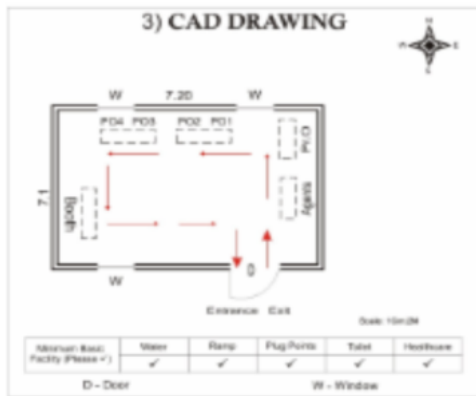

Google Map View

Polling Station Building Front View

Polling Station Front View

Cad View

Key MAP View

1	XRQ1266535	பெயர் : பழனி - தந்தையின் பெயர்: குருசாமி நாடார் - வீட்டு எண் : 1-107 வயது : 47 பாலினம் : ஆண்	Photo is available	2	XRQ2282879	பெயர் : கலை செல்வி கணவர் பெயர்: சத்யா குமார் வீட்டு எண் : 1/247 A வயது : 37 பாலினம் : பெண்	Photo is available	3	XRQ1149582	பெயர் : சந்தியா தேவி - தந்தையின் பெயர்: சுந்தர் - வீட்டு எண் : 1-810 வயது : 29 பாலினம் : பெண்	Photo is available
4	XRQ2282853	பெயர் : முத்தரசி கணவர் பெயர்: மகேந்திரன் வீட்டு எண் : 1/261 2 வயது : 45 பாலினம் : பெண்	Photo is available	5	XRQ2282861	பெயர் : சதீஷ் குமார் தந்தையின் பெயர்: மகேந்திரன் வீட்டு எண் : 1/2612 வயது : 24 பாலினம் : ஆண்	Photo is available	6	XRQ0100180	பெயர் : சாரதா - கணவர் பெயர்: செல்வநாயகம் - வீட்டு எண் : 2/14-952-1 வயது : 58 பாலினம் : பெண்	Photo is available
7	XRQ0096164	பெயர் : ரமேஷ் - தந்தையின் பெயர்: ராஜமணி - வீட்டு எண் : 2/33 வயது : 46 பாலினம் : ஆண்	Photo is available	8	XRQ0096172	பெயர் : தேன்கொடி ரோஜா - கணவர் பெயர்: ரமேஷ் - வீட்டு எண் : 2/33 வயது : 43 பாலினம் : பெண்	Photo is available	9	XRQ0798348	பெயர் : பால சுப்பிரமணியன் - தந்தையின் பெயர்: அலெக்ஸ் பாண்டியன் - வீட்டு எண் : 2/254 வயது : 33 பாலினம் : ஆண்	Photo is available
10	XRQ2661569	பெயர் : கீதா ம தந்தையின் பெயர்: மணிகண்டன் வீட்டு எண் : 7/284-9 வயது : 23 பாலினம் : பெண்	Photo is available	11	XRQ0097089	பெயர் : லதா - கணவர் பெயர்: தேவசகாயம் - வீட்டு எண் : 10 வயது : 63 பாலினம் : பெண்	Photo is available	12	XRQ2405769	பெயர் : பஞ்சவர்ணம் கணவர் பெயர்: முருகன் வீட்டு எண் : 10 வயது : 56 பாலினம் : பெண்	Photo is available
13	XRQ1085513	பெயர் : விஜயலெட்சுமி - கணவர் பெயர்: ராமச்சந்திரன் - வீட்டு எண் : 10 வயது : 54 பாலினம் : பெண்	Photo is available	14	XRQ1085489	பெயர் : லதா - கணவர் பெயர்: அந்தோணி - வீட்டு எண் : 10 வயது : 52 பாலினம் : பெண்	Photo is available	# 15	JXL2193985	பெயர் : அருள்ராஜ் தே தந்தையின் பெயர்: தேவசகாயம் - வீட்டு எண் : 10/879/ஜே12 வயது : 41 பாலினம் : ஆண்	Photo is available
16	XRQ2281798	பெயர் : கிருஷ்ணா தேவி தந்தையின் பெயர்: காமராஜ் வீட்டு எண் : 10/35ஏ வயது : 26 பாலினம் : பெண்	Photo is available	17	XRQ1433093	பெயர் : சுப்பிரமணியன் தந்தையின் பெயர்: ஆதி நாடார் வீட்டு எண் : 10-87Q வயது : 79 பாலினம் : ஆண்	Photo is available	18	XRQ2333326	பெயர் : ஆகாஷ் தந்தையின் பெயர்: ஏ செல்வராஜ் வீட்டு எண் : 10/98/சி வயது : 23 பாலினம் : ஆண்	Photo is available
19	XRQ2646388	பெயர் : ஹரிதெட்சிணா யுதஷ்மன் தந்தையின் பெயர்: ராஜேஸ்வரகுமார் வீட்டு எண் : 10/111-1பி வயது : 20 பாலினம் : ஆண்	Photo is available	20	XRQ2661460	பெயர் : தட்சிணாமூர்த்தி மா தந்தையின் பெயர்: மாரியப்பன் வீட்டு எண் : 10/116ஏ வயது : 22 பாலினம் : ஆண்	Photo is available	21	SSI0474817	பெயர் : கனகராஜ் தந்தையின் பெயர்: ராமசாமி வீட்டு எண் : 10/196ஏ வயது : 36 பாலினம் : ஆண்	Photo is available
22	XRQ0663765	பெயர் : விஜயராணி - தந்தையின் பெயர்: குமார் - வீட்டு எண் : 10/196எ வயது : 32 பாலினம் : பெண்	Photo is available	23	XRQ2603462	பெயர் : மரகத முத்து லெ தந்தையின் பெயர்: லெட்சுமணன் வீட்டு எண் : 10/198ஹெச்3 வயது : 25 பாலினம் : ஆண்	Photo is available	24	CFX1474915	பெயர் : முத்துலெட்சுமி - தந்தையின் பெயர்: பிச்சையா - வீட்டு எண் : 10/224 ஜி2,தாவீது நகர் வயது : 43 பாலினம் : பெண்	Photo is available
25	XRQ2281855	பெயர் : ரம்யா கணவர் பெயர்: அருண் குமார் வீட்டு எண் : 10/236 வயது : 50 பாலினம் : பெண்	Photo is available	26	XRQ2282010	பெயர் : அவந்திகா ஜனனி தந்தையின் பெயர்: அருண் குமார் வீட்டு எண் : 10/236 வயது : 25 பாலினம் : பெண்	Photo is available	27	XRQ2671170	பெயர் : ஜெயவாணிபூர் கோ தந்தையின் பெயர்: கோபி கிருஷ்ணகுமார் வீட்டு எண் : 10/236 ஜே வயது : 22 பாலினம் : பெண்	Photo is available
28	XRQ1787639	பெயர் : சீனிவாசன் - தந்தையின் பெயர்: பாலராஜ்நாடார் - வீட்டு எண் : 10-237C2 வயது : 56 பாலினம் : ஆண்	Photo is available	29	JXL2192193	பெயர் : அங்கையறகண்ணி - கணவர் பெயர்: சீனிவாசன் - வீட்டு எண் : 10-237C2 வயது : 47 பாலினம் : பெண்	Photo is available	30	XRQ2282200	பெயர் : சுபபூர் அ த தந்தையின் பெயர்: தர்மர் அ வீட்டு எண் : 10/243 ஏ1, அன்னை இல்லம் வயது : 26 பாலினம் : பெண்	Photo is available