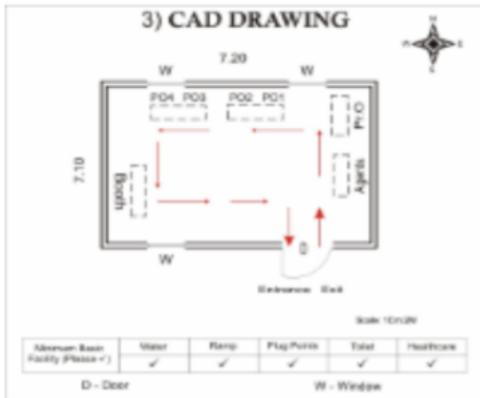

**Nazri Naksha**

**Google Map View**

**Polling Station Building Front View**

**Polling Station Front View**

**Cad View**

**Key MAP View**

1 பெயர் : ஜெயலெட்சுமி - கணவர் பெயர்: ஞானசேகர் - வீட்டு எண் : 1-161 வயது : 60 பாலினம் : பெண் Photo is available	XRQ1024827	2 பெயர் : லோகநாயகி தந்தையின் பெயர்: கோபாலகிருஷ்ணன் வீட்டு எண் : 1/215-10 , தெற்கு தெரு வயது : 33 பாலினம் : பெண் Photo is available	XRQ2322162	3 பெயர் : சிவபிரியா - தந்தையின் பெயர்: சமுத்திரபாண்டி - வீட்டு எண் : 2-242 வயது : 33 பாலினம் : பெண் Photo is available	XRQ0672642
4 பெயர் : வைரமணி - தந்தையின் பெயர்: முத்துச்செல்வன் - வீட்டு எண் : 2-254 வயது : 32 பாலினம் : ஆண் Photo is available	XRQ1150283	5 பெயர் : பூதேவி - கணவர் பெயர்: பாலகிருஷ்ணன் - வீட்டு எண் : 3 வயது : 54 பாலினம் : பெண் Photo is available	XRQ0599126	6 பெயர் : மாரியம்மாள் - தந்தையின் பெயர்: கிருஷ்ணன் - வீட்டு எண் : 3/45 வயது : 46 பாலினம் : பெண் Photo is available	XRQ0329359
S 7 பெயர் : சங்கர் - தந்தையின் பெயர்: ராமச்சந்திரன் - வீட்டு எண் : 3/64 வயது : 38 பாலினம் : ஆண் Photo is available	XRQ0329714	8 பெயர் : முகம்மதுரஃஃஅலி - தந்தையின் பெயர்: அப்துல்ரகுமான் - வீட்டு எண் : 4/193-1 வயது : 33 பாலினம் : ஆண் Photo is available	XRQ0937532	9 பெயர் : அஜிஸ் - தந்தையின் பெயர்: அப்துல்ரகுமான் - வீட்டு எண் : 4/193-1 வயது : 30 பாலினம் : ஆண் Photo is available	XRQ0937573
10 பெயர் : இசக்கி காயத்ரி கணவர் பெயர்: தாமஸ் டேன் வீட்டு எண் : 4ஏ வயது : 37 பாலினம் : பெண் Photo is available	SSI0025973	11 பெயர் : சமதி - கணவர் பெயர்: பால் மகேஷ் - வீட்டு எண் : 6-5-17 (1) வயது : 41 பாலினம் : பெண் Photo is available	XRQ0798702	12 பெயர் : லெனின்செல்லையா - தந்தையின் பெயர்: ஆறுமுகவேல் பாண்டியன் - வீட்டு எண் : 6-39 வயது : 33 பாலினம் : ஆண் Photo is available	XRQ0599241
13 பெயர் : ரவிக்குமார் - தந்தையின் பெயர்: பாலகிருஷ்ணன் - வீட்டு எண் : 6-270 வயது : 40 பாலினம் : ஆண் Photo is available	XRQ0552158	14 பெயர் : சுந்தரராஜ் - தந்தையின் பெயர்: சுந்தரபாண்டியன் - வீட்டு எண் : 7/249-1 வயது : 77 பாலினம் : ஆண் Photo is available	JXL2192979	15 பெயர் : சரஸ்வதி - கணவர் பெயர்: சுந்தரராஜ் - வீட்டு எண் : 7/249-1 வயது : 69 பாலினம் : பெண் Photo is available	JXL2193779
16 பெயர் : சுரேஷ் குமார் - தந்தையின் பெயர்: ராமகிருஷ்ணன் - வீட்டு எண் : 7/260-1 வயது : 46 பாலினம் : ஆண் Photo is available	XRQ1276377	17 பெயர் : மேரி தங்கம் - கணவர் பெயர்: சுரேஷ் குமார் - வீட்டு எண் : 7/260-1 வயது : 43 பாலினம் : பெண் Photo is available	XRQ1276435	18 பெயர் : ராகினி ம தந்தையின் பெயர்: மணிகண்டன் வீட்டு எண் : 7/284-9 வயது : 21 பாலினம் : பெண் Photo is available	XRQ2774743
19 பெயர் : விக்னேஷ்வரன் தந்தையின் பெயர்: செந்திவேல் - வீட்டு எண் : 7/288/8 வயது : 39 பாலினம் : ஆண் Photo is available	SFY0326454	20 பெயர் : பூர் வெங்கடேஷ் தாயின் பெயர்: மாரிச்செல்வி வீட்டு எண் : 8/74 வயது : 23 பாலினம் : ஆண் Photo is available	XRQ2632420	21 பெயர் : கணேஷ் தந்தையின் பெயர்: முத்துபாண்டியன் வீட்டு எண் : 8/167 வயது : 30 பாலினம் : ஆண் Photo is available	XRQ1380906
22 பெயர் : கீர்த்தி பூர் தந்தையின் பெயர்: மாணிக்க பார்வதி நாதன் வீட்டு எண் : 9-10-1060I வயது : 25 பாலினம் : பெண் Photo is available	XRQ1433507	23 பெயர் : பரமேஸ்வரி - கணவர் பெயர்: சண்முகையா - வீட்டு எண் : 10 வயது : 63 பாலினம் : பெண் Photo is available	XRQ1085703	24 பெயர் : நீதி ரவீந்திர பாலன் - தந்தையின் பெயர்: தேவதாசன் - வீட்டு எண் : 10 வயது : 62 பாலினம் : ஆண் Photo is available	XRQ1149962
25 பெயர் : லீலாராணி - கணவர் பெயர்: சாலொமோன் - வீட்டு எண் : 10 வயது : 53 பாலினம் : பெண் Photo is available	XRQ1085711	26 பெயர் : ரெபேக்கா - கணவர் பெயர்: சீனிவாசகம் - வீட்டு எண் : 10 வயது : 50 பாலினம் : பெண் Photo is available	XRQ1085729	27 பெயர் : சேர்மக்கனி - தந்தையின் பெயர்: முப்புலிமுத்து நாடார் - வீட்டு எண் : 10 வயது : 46 பாலினம் : ஆண் Photo is available	JXL2194280
28 பெயர் : ஜேம்ஸ் ஆனந்தநேசன் சுசிலன் தந்தையின் பெயர்: ஸ்டீபன் ஆபிரகாம் பாக்கியநாதன் - வீட்டு எண் : 10 வயது : 42 பாலினம் : ஆண் Photo is available	XRQ2328375	29 பெயர் : அருண் - தந்தையின் பெயர்: அன்பழகன் - வீட்டு எண் : 10 வயது : 36 பாலினம் : ஆண் Photo is available	XRQ0520726	30 பெயர் : பபிதா - கணவர் பெயர்: அருண்லால் -- வீட்டு எண் : 10 வயது : 35 பாலினம் : பெண் Photo is available	XRQ1085695