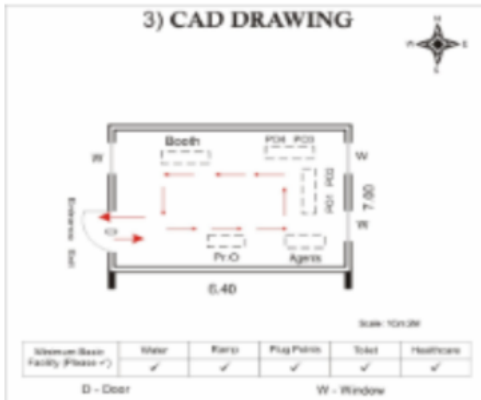

Cad View

Key MAP View