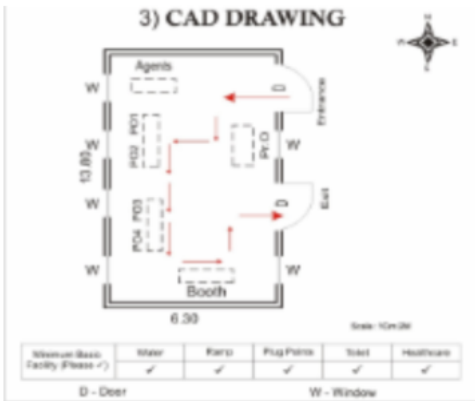

Google Map View

Polling Station Building Front View

Polling Station Front View

Cad View

Key MAP View

1	XRQ0871939	பெயர் : ஏ வின்சி கணவர் பெயர்: அஜீத் சாமுவேல் ராஜன் வீட்டு எண் : 1/16/1 திருமுருகன் தெரு வயது : 31 பாலினம் : பெண்	Photo is available	2	XRQ2768836	பெயர் : மகேஷ்வரி கா தந்தையின் பெயர்: காமராஜ் அ வீட்டு எண் : 1ஏ 887 வயது : 19 பாலினம் : பெண்	Photo is available	3	XRQ0266882	பெயர் : ஜுவகர் சிவபாரதி - தந்தையின் பெயர்: சமுத்திரபாண்டி - வீட்டு எண் : 2-14-531 வயது : 38 பாலினம் : ஆண்	Photo is available
4	XRQ2470771	பெயர் : வர்ஷா சிவநந்தினி தந்தையின் பெயர்: சமுத்திர பாண்டி வீட்டு எண் : 2/14-531 வயது : 26 பாலினம் : பெண்	Photo is available	5	XRQ1268069	பெயர் : செல்வகுமாரி - கணவர் பெயர்: தேவேந்திரன் - வீட்டு எண் : 2-14-798 வயது : 36 பாலினம் : பெண்	Photo is available	6	XRQ0871897	பெயர் : காயத்தரி - கணவர் பெயர்: முருகசாண்டியலயன் - வீட்டு எண் : 2-14-842 வயது : 49 பாலினம் : பெண்	Photo is available
7	XRQ2777803	பெயர் : குருமகாலெட்சுமி தந்தையின் பெயர்: சரவணன் வீட்டு எண் : 2/14/894 வயது : 19 பாலினம் : பெண்	Photo is available	8	XRQ0800250	பெயர் : தீபிகா - தந்தையின் பெயர்: செல்வ நாயகம் - வீட்டு எண் : 2-14-952-1 வயது : 33 பாலினம் : பெண்	Photo is available	9	XRQ2407898	பெயர் : ராகினி கணவர் பெயர்: பாலமுருகன் வீட்டு எண் : 2/14-952-1 வயது : 29 பாலினம் : பெண்	Photo is available
10	XRQ2601912	பெயர் : பொன்தேவா மு தந்தையின் பெயர்: முருகன் வீட்டு எண் : 2/27 வயது : 21 பாலினம் : ஆண்	Photo is available	11	XRQ0938688	பெயர் : முப்புடாதிக்கனி - தந்தையின் பெயர்: இசக்கி - வீட்டு எண் : 2-191-1 வயது : 33 பாலினம் : பெண்	Photo is available	12	XRQ0463075	பெயர் : தனலட்சுமி - தந்தையின் பெயர்: தங்கராஜா - வீட்டு எண் : 2-14208-0 வயது : 34 பாலினம் : பெண்	Photo is available
13	XRQ1863729	பெயர் : சண்முகத்தாய் - கணவர் பெயர்: செல்லையா - வீட்டு எண் : 4/492 வயது : 68 பாலினம் : பெண்	Photo is available	14	XRQ2715753	பெயர் : அமேஸ் மெர்ல் தந்தையின் பெயர்: செல்வன் வீட்டு எண் : 4/1030 வயது : 19 பாலினம் : ஆண்	Photo is available	15	XRQ0599985	பெயர் : அருள் பாண்டியன் - தந்தையின் பெயர்: செல்லத்துரை - வீட்டு எண் : 6-54-3 வடக்கு தெரு வயது : 46 பாலினம் : ஆண்	Photo is available
16	XRQ0599845	பெயர் : நல்லசிவம் - தந்தையின் பெயர்: கிருஸ்ணமூர்த்தி - வீட்டு எண் : 6-130 வயது : 33 பாலினம் : ஆண்	Photo is available	17	XRQ0599951	பெயர் : சிவபொன்சிங் - தந்தையின் பெயர்: சுப்பிரமணியன் - வீட்டு எண் : 6-138 வயது : 34 பாலினம் : ஆண்	Photo is available	18	XRQ0675744	பெயர் : மாலாதேவி - தந்தையின் பெயர்: சாந்தா - வீட்டு எண் : 7-132 வயது : 35 பாலினம் : பெண்	Photo is available
19	XRQ1548361	பெயர் : ராஜசேகர் - தந்தையின் பெயர்: ஜெபரத்தினம் - வீட்டு எண் : 7/140 வயது : 62 பாலினம் : ஆண்	Photo is available	20	XRQ1548379	பெயர் : செல்லத்தாய் - கணவர் பெயர்: ராஜசேகர் - வீட்டு எண் : 7/140 வயது : 59 பாலினம் : பெண்	Photo is available	21	XRQ0600080	பெயர் : கதியோன் - தந்தையின் பெயர்: ஆபிரகாம் தங்கச்சாமி - வீட்டு எண் : 7-169 வயது : 34 பாலினம் : ஆண்	Photo is available
22	XRQ2658599	பெயர் : தினேஷ் பாபு க தந்தையின் பெயர்: கணேஷ் ஆ வீட்டு எண் : 10/259-7 வயது : 25 பாலினம் : ஆண்	Photo is available	23	XRQ2658169	பெயர் : யோகேஷ்வரி க தந்தையின் பெயர்: கணேஷ் ஆ வீட்டு எண் : 10/259-7 வயது : 22 பாலினம் : பெண்	Photo is available	24	XRQ0800185	பெயர் : சகாயமேரி - கணவர் பெயர்: நாராயணன் - வீட்டு எண் : 10-293 வயது : 38 பாலினம் : பெண்	Photo is available
25	XRQ1201391	பெயர் : ராஜா - தந்தையின் பெயர்: சாமி எ நீதி முத்து - வீட்டு எண் : 10-394 வயது : 28 பாலினம் : ஆண்	Photo is available	26	XRQ2332807	பெயர் : விக்னேஷ் குமார் கா தந்தையின் பெயர்: காளிதாஸ் கு வீட்டு எண் : 10/827 வயது : 39 பாலினம் : ஆண்	Photo is available	27	XRQ1241702	பெயர் : சிதம்பரம் - தந்தையின் பெயர்: சுப்பிரமணிய நாடார் - வீட்டு எண் : 10/879/J3 வயது : 57 பாலினம் : ஆண்	Photo is available
28	CFX1151604	பெயர் : ஜெயக்கனி கணவர் பெயர்: வீட்டு எண் : 10/934-5 வயது : 53 பாலினம் : பெண்	Photo is available	29	XRQ2323368	பெயர் : குருபிரசாத் வ தந்தையின் பெயர்: வரதராஜன் கா வீட்டு எண் : 10/941 ஜே வயது : 28 பாலினம் : ஆண்	Photo is available	30	XRQ1498153	பெயர் : சேது கணேஷ் தந்தையின் பெயர்: கோமதி குமார் வீட்டு எண் : 10/972,காமராஜ்நகர்தெற்கு வயது : 26 பாலினம் : ஆண்	Photo is available