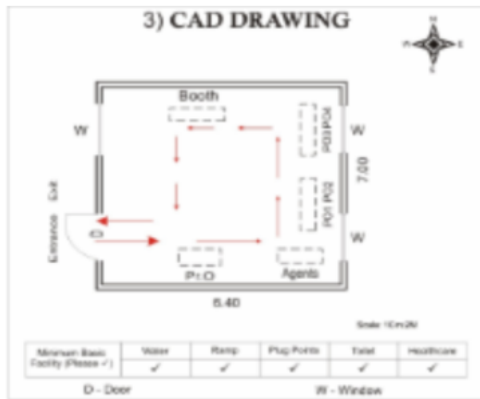

Cad View

Key MAP View