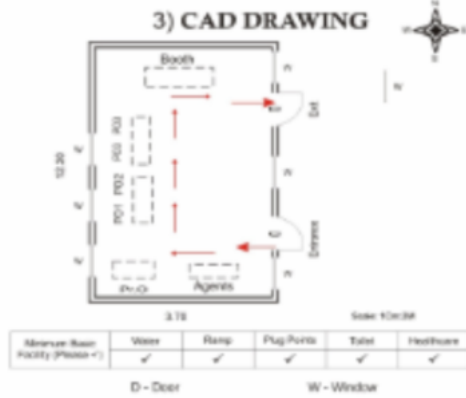

Google Map View

Polling Station Building Front View

Polling Station Front View

Cad View

Key MAP View

1 பெயர் : சோபியா தந்தையின் பெயர்: சுரேஷ் வீட்டு எண் : 1/116 வயது : 19 பாலினம் : பெண் Photo is available	XRQ2796357	2 பெயர் : ரவிக்குமார் தந்தையின் பெயர்: கதிர்சென் வீட்டு எண் : 1/134 ஏ வயது : 24 பாலினம் : ஆண் Photo is available	XRQ2360055	3 பெயர் : தனுஷ்குமார் தந்தையின் பெயர்: கதிர்சென் வீட்டு எண் : 1-134ஏ வயது : 22 பாலினம் : ஆண் Photo is available	XRQ2474815
4 பெயர் : ரேவதி - தந்தையின் பெயர்: கடற்கரை - வீட்டு எண் : 1-140 வயது : 33 பாலினம் : பெண் Photo is available	XRQ1307644	5 பெயர் : சேர்மகனி தந்தையின் பெயர்: அருணாசலம் வீட்டு எண் : 1/161 வயது : 46 பாலினம் : ஆண் Photo is available	XRQ2641090	6 பெயர் : சுடலைக்கனி தந்தையின் பெயர்: சுடலை வீட்டு எண் : 1/212/1 வயது : 34 பாலினம் : ஆண் Photo is available	XRQ1436500
7 பெயர் : மகேந்திரன் - தந்தையின் பெயர்: செல்லையா - வீட்டு எண் : 1/217-3 வயது : 44 பாலினம் : ஆண் Photo is available	JXL2554103	8 பெயர் : ராம் குமார் தந்தையின் பெயர்: பரமசிவன் வீட்டு எண் : 1/221 வயது : 25 பாலினம் : ஆண் Photo is available	XRQ1436534	9 பெயர் : அஜீத் குமார் தந்தையின் பெயர்: பரமசிவன் வீட்டு எண் : 1/221 வயது : 23 பாலினம் : ஆண் Photo is available	XRQ2756963
10 பெயர் : பவானி ப தந்தையின் பெயர்: பரமசிவம் வீட்டு எண் : 1/221 வயது : 22 பாலினம் : பெண் Photo is available	XRQ2791234	11 பெயர் : மாலினி கணவர் பெயர்: ராம்குமார் வீட்டு எண் : 1/221 வயது : 20 பாலினம் : பெண் Photo is available	XRQ2748127	12 பெயர் : முத்துசெல்வி - கணவர் பெயர்: வேலுச்சாமி - வீட்டு எண் : 2 வயது : 56 பாலினம் : பெண் Photo is available	XRQ0873273
13 பெயர் : யோசோப்பு - தந்தையின் பெயர்: பாண்டி - வீட்டு எண் : 2 வயது : 56 பாலினம் : ஆண் Photo is available	XRQ1088996	14 பெயர் : பொன்னுத்தாய் - கணவர் பெயர்: யோசேப்பு - வீட்டு எண் : 2 வயது : 55 பாலினம் : பெண் Photo is available	XRQ1089028	15 பெயர் : தவசிக்கனி - கணவர் பெயர்: தேவந்திரன் - வீட்டு எண் : 2 வயது : 52 பாலினம் : பெண் Photo is available	XRQ0873216
16 பெயர் : மேரி ஸ்டீலா - கணவர் பெயர்: அறிவழகன் - வீட்டு எண் : 2 வயது : 44 பாலினம் : பெண் Photo is available	XRQ0873158	17 பெயர் : சாந்தி மீனா - கணவர் பெயர்: முருகேசன் - வீட்டு எண் : 2 வயது : 42 பாலினம் : பெண் Photo is available	JXL2220812	18 பெயர் : ராமலெட்சுமி - கணவர் பெயர்: கண்ணையா நாடார் - வீட்டு எண் : 2 வயது : 41 பாலினம் : பெண் Photo is available	XRQ0873141
19 பெயர் : லெட்சுமி - கணவர் பெயர்: ரமேஷ் - வீட்டு எண் : 2 வயது : 39 பாலினம் : பெண் Photo is available	XRQ0873380	20 பெயர் : லட்சுமி - கணவர் பெயர்: முருகன் - வீட்டு எண் : 2 வயது : 38 பாலினம் : பெண் Photo is available	XRQ0873166	21 பெயர் : எஸ்தர் மேரி இவாஞ்சலின் - கணவர் பெயர்: ஜோசப் அந்தோணி ராஜ் - வீட்டு எண் : 2 வயது : 38 பாலினம் : பெண் Photo is available	XRQ1276898
22 பெயர் : ஜெய ராணி - கணவர் பெயர்: மரிய தாஸ் - வீட்டு எண் : 2 வயது : 38 பாலினம் : பெண் Photo is available	XRQ0873265	23 பெயர் : லிங்க செல்வி - கணவர் பெயர்: மாரி - வீட்டு எண் : 2 வயது : 36 பாலினம் : பெண் Photo is available	XRQ1089002	24 பெயர் : செல்வன் - தந்தையின் பெயர்: இராஜேந்திரன் - வீட்டு எண் : 2 வயது : 35 பாலினம் : ஆண் Photo is available	XRQ1026939
25 பெயர் : கார்த்திகா - கணவர் பெயர்: லெட்சுமணன் - வீட்டு எண் : 2 வயது : 34 பாலினம் : பெண் Photo is available	XRQ1089010	# 26 பெயர் : ஆனந்தராஜ் தந்தையின் பெயர்: யோசேப்பு - வீட்டு எண் : 2 வயது : 32 பாலினம் : ஆண் Photo is available	XRQ1088988	27 பெயர் : மாரிசெல்வன் - தந்தையின் பெயர்: இராமசாமி - வீட்டு எண் : 2 வயது : 31 பாலினம் : ஆண் Photo is available	XRQ0873323
28 பெயர் : பாக்கிய யிருந்தா - தந்தையின் பெயர்: இளங்கோ செல்வன் - வீட்டு எண் : 2-2-103 வயது : 29 பாலினம் : பெண் Photo is available	XRQ1088822	29 பெயர் : பன்னீர்செல்வி - கணவர் பெயர்: செல்வராஜ் - வீட்டு எண் : 2-2-222A வயது : 42 பாலினம் : பெண் Photo is available	XRQ1027069	30 பெயர் : கவிதா - கணவர் பெயர்: அரிகிருஷ்ணன் - வீட்டு எண் : 2-6 வயது : 39 பாலினம் : பெண் Photo is available	XRQ0803643