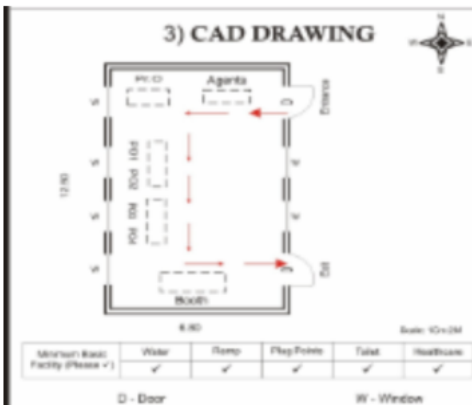

Cad View

Key MAP View