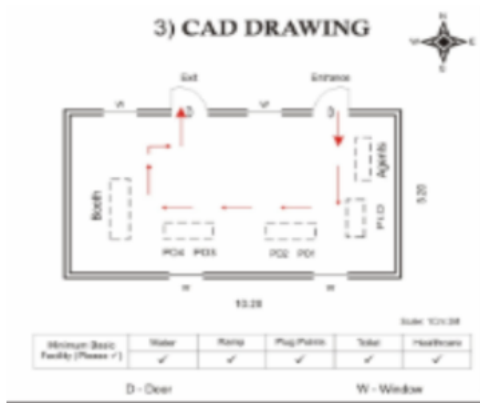

Nazri Naksha

Google Map View

Polling Station Building Front View

Polling Station Front View

Cad View

Key MAP View

1 பெயர் : நாகராஜ் தந்தையின் பெயர்: ராமசாமி வீட்டு எண் : 1/18 வயது : 24 பாலினம் : ஆண் Photo is available	XRQ2274686	2 பெயர் : சரோஜா - கணவர் பெயர்: பால்வண்ணநாதசாமி வீட்டு எண் : 2-222 வயது : 70 பாலினம் : பெண் Photo is available	XRQ1775469	3 பெயர் : பரமேஸ்வரி - கணவர் பெயர்: அரிச்சந்திரன் - வீட்டு எண் : 2-222 வயது : 41 பாலினம் : பெண் Photo is available	XRQ0804732
4 பெயர் : ஜெயலெட்சுமி - கணவர் பெயர்: நாகராஜன் - வீட்டு எண் : 2-222 வயது : 41 பாலினம் : பெண் Photo is available	XRQ0943415	5 பெயர் : பவித்ரா கணவர் பெயர்: மாரிச்செல்வன் வீட்டு எண் : 2/252-5 வயது : 27 பாலினம் : பெண் Photo is available	XRQ2567410	6 பெயர் : மரியதங்கமணி கணவர் பெயர்: ஜேசுக்குருபாதம் வீட்டு எண் : 2/264-2 வயது : 63 பாலினம் : பெண் Photo is available	XRQ2413540
7 பெயர் : ஜேசு குருபாதம் தந்தையின் பெயர்: மாசிலாமணி வீட்டு எண் : 2/264-2 வயது : 55 பாலினம் : ஆண் Photo is available	XRQ2413565	8 பெயர் : மரியசெல்வம் தந்தையின் பெயர்: ஜேசு குருபாதம் வீட்டு எண் : 2/264-2 வயது : 27 பாலினம் : ஆண் Photo is available	XRQ2413623	9 பெயர் : ரத்னா கணவர் பெயர்: ஸ்டீபன் அமல்ராஜ் வீட்டு எண் : 2-264/5 வயது : 33 பாலினம் : பெண் Photo is available	XRQ2399327
S 10 பெயர் : மகேந்திரன் தந்தையின் பெயர்: துரைப்பாண்டி - வீட்டு எண் : 2-301-2 வயது : 31 பாலினம் : ஆண் Photo is available	XRQ1027812	11 பெயர் : மாரியப்பன் தந்தையின் பெயர்: முருகன் வீட்டு எண் : 2/326 வயது : 34 பாலினம் : ஆண் Photo is available	XRQ2642106	12 பெயர் : ஆறுமுக ராஜ் சி தந்தையின் பெயர்: சிவஞானபாண்டி வீட்டு எண் : 3/23 வயது : 26 பாலினம் : ஆண் Photo is available	XRQ1486646
13 பெயர் : பூங்கொடி கணவர் பெயர்: சண்முகராஜன் - வீட்டு எண் : 3-27 வயது : 31 பாலினம் : பெண் Photo is available	XRQ0873851	14 பெயர் : அருள்சாந்தமேரி - தந்தையின் பெயர்: கிறிஸ்டோபர் - வீட்டு எண் : 5-24 வயது : 34 பாலினம் : பெண் Photo is available	XRQ0679704	15 பெயர் : ஹேமா - தாயின் பெயர்: செண்பகவல்லி - வீட்டு எண் : 5-41 வயது : 33 பாலினம் : பெண் Photo is available	XRQ0679308
16 பெயர் : பத்மநாதன் - தந்தையின் பெயர்: ராமசாமி - வீட்டு எண் : 5-45 வயது : 33 பாலினம் : ஆண் Photo is available	XRQ0679670	17 பெயர் : பத்மாவதி - தந்தையின் பெயர்: தர்மராஜ் - வீட்டு எண் : 5-48 வயது : 32 பாலினம் : பெண் Photo is available	XRQ0679654	18 பெயர் : ஜெயக்குமார் - தந்தையின் பெயர்: செல்வ ராஜ் - வீட்டு எண் : 5-63 வயது : 41 பாலினம் : ஆண் Photo is available	XRQ1204536
19 பெயர் : மாரிச் செல்வி - தந்தையின் பெயர்: ஞானத்துரை - வீட்டு எண் : 5-66 வயது : 28 பாலினம் : பெண் Photo is available	XRQ1253145	20 பெயர் : தேவேந்திரன் இதரர் பெயர்: சந்திரா வீட்டு எண் : 6/1/3 வயது : 57 பாலினம் : ஆண் Photo is available	XRQ2642098	21 பெயர் : சந்திரா கணவர் பெயர்: தேவேந்திரன் வீட்டு எண் : 6/1/3 வயது : 56 பாலினம் : பெண் Photo is available	XRQ2608099
22 பெயர் : அந்தோணி கஷ்மீர் ராஜா - தந்தையின் பெயர்: தேவ ஆசீர் அந்தோணி ராஜ் - வீட்டு எண் : 6-2 வயது : 28 பாலினம் : ஆண் Photo is available	XRQ1340421	23 பெயர் : பலயக்காரன் - தந்தையின் பெயர்: கருப்ப நாடார் - வீட்டு எண் : 6-3 வயது : 48 பாலினம் : ஆண் Photo is available	XRQ0804757	24 பெயர் : மரியாய் - கணவர் பெயர்: பலயக்காரன் - வீட்டு எண் : 6-3 வயது : 47 பாலினம் : பெண் Photo is available	XRQ0804450
25 பெயர் : திபாகரன் தந்தையின் பெயர்: பலயகாரன் வீட்டு எண் : 6/3 வயது : 25 பாலினம் : ஆண் Photo is available	XRQ2413755	26 பெயர் : செல்வமணி - தந்தையின் பெயர்: அந்தோணிசாமி - வீட்டு எண் : 6-4-1 வயது : 41 பாலினம் : ஆண் Photo is available	XRQ0804476	27 பெயர் : ஜெபா ரோஸ்லின் - கணவர் பெயர்: செல்வ மணி - வீட்டு எண் : 6-4-1 வயது : 38 பாலினம் : பெண் Photo is available	XRQ0804468
28 பெயர் : பால்ராஜ் - தந்தையின் பெயர்: லுர்துசாமி - வீட்டு எண் : 6-5 வயது : 68 பாலினம் : ஆண் Photo is available	XRQ0873877	29 பெயர் : சாந்தி - கணவர் பெயர்: பால்ராஜ் - வீட்டு எண் : 6-5 வயது : 62 பாலினம் : பெண் Photo is available	XRQ0873869	30 பெயர் : சேவியர் திலக்குமார் - தந்தையின் பெயர்: பால்ராஜ் - வீட்டு எண் : 6-5 வயது : 40 பாலினம் : ஆண் Photo is available	XRQ0873885