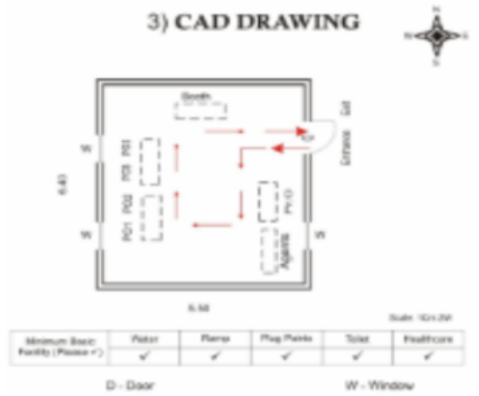

Google Map View

Polling Station Building Front View

Polling Station Front View

Cad View

Key MAP View

1	XRQ1790559	பெயர் : காசிபாண்டியன் - தந்தையின் பெயர்: முத்தையாநாடார் - வீட்டு எண் : 1 வயது : 65 பாலினம் : ஆண்	Photo is available	2	XRQ1790567	பெயர் : தேன்மணி - கணவர் பெயர்: காசிபாண்டியன் - வீட்டு எண் : 1 வயது : 64 பாலினம் : பெண்	Photo is available	3	XRQ1790575	பெயர் : கற்பகவல்லி - கணவர் பெயர்: முத்துப்புதியவன் - வீட்டு எண் : 1 வயது : 64 பாலினம் : பெண்	Photo is available
4	XRQ0349050	பெயர் : விங்கத்துரை - தந்தையின் பெயர்: முத்தையாநாடார் - வீட்டு எண் : 1 வயது : 55 பாலினம் : ஆண்	Photo is available	5	XRQ1091230	பெயர் : சிவா - தந்தையின் பெயர்: ராமர் - வீட்டு எண் : 1 வயது : 46 பாலினம் : ஆண்	Photo is available	6	XRQ1091289	பெயர் : இராமர் - கணவர் பெயர்: சிவா - வீட்டு எண் : 1 வயது : 45 பாலினம் : பெண்	Photo is available
7	JXL2239861	பெயர் : தேன்ராஜ் - தந்தையின் பெயர்: முத்துபுதியவன் - வீட்டு எண் : 1 வயது : 40 பாலினம் : ஆண்	Photo is available	8	XRQ1205780	பெயர் : மகேஷ் ச தந்தையின் பெயர்: சுப்பிரமணியன் - வீட்டு எண் : 1 வயது : 37 பாலினம் : பெண்	Photo is available	9	XRQ1091248	பெயர் : சுடலைக்கனி - தந்தையின் பெயர்: காசிபாண்டியன் - வீட்டு எண் : 1-1 வயது : 31 பாலினம் : ஆண்	Photo is available
10	XRQ2414936	பெயர் : பெரியசாமி தந்தையின் பெயர்: சுடலை ஒளிவு வீட்டு எண் : 1/1-18 வயது : 34 பாலினம் : ஆண்	Photo is available	11	XRQ2414886	பெயர் : செல்வதி கணவர் பெயர்: பெரியசாமி வீட்டு எண் : 1/1-18 வயது : 31 பாலினம் : பெண்	Photo is available	12	XRQ1359736	பெயர் : செல்வ குமார் தந்தையின் பெயர்: ஐவராஜா வீட்டு எண் : 1-1ஏ வயது : 28 பாலினம் : ஆண்	Photo is available
13	JXL2241743	பெயர் : சுதா - கணவர் பெயர்: காளிமுத்து - வீட்டு எண் : 1/1எலி வயது : 47 பாலினம் : பெண்	Photo is available	14	XRQ2661866	பெயர் : ரக்ஷிதா காளிமுத்து தந்தையின் பெயர்: காளிமுத்து சிவனைந்தப்பெருமாள் வீட்டு எண் : 1/1சி வயது : 21 பாலினம் : பெண்	Photo is available	15	XRQ2481299	பெயர் : ஆறுமுக கனி கணவர் பெயர்: கண்ணன் வீட்டு எண் : 1-3 வயது : 35 பாலினம் : பெண்	Photo is available
16	XRQ1438894	பெயர் : சித்ரா கணவர் பெயர்: பூமணி வீட்டு எண் : 1-3-1 வயது : 36 பாலினம் : பெண்	Photo is available	17	JXL1401546	பெயர் : முருகன் தந்தையின் பெயர்: வைத்திலிங்கம் - வீட்டு எண் : 1/4 வயது : 48 பாலினம் : ஆண்	Photo is available	18	XRQ1028232	பெயர் : கோபி - தந்தையின் பெயர்: சுப்பிரமணியநாடார் - வீட்டு எண் : 1-4A வயது : 35 பாலினம் : ஆண்	Photo is available
19	XRQ1028240	பெயர் : மாரிச்செல்வி - கணவர் பெயர்: முருகன் - வீட்டு எண் : 1-4A வயது : 33 பாலினம் : பெண்	Photo is available	20	XRQ0875286	பெயர் : தெய்வேந்திரன் - தாயின் பெயர்: சீனியம்மாள் - வீட்டு எண் : 1-4F வயது : 43 பாலினம் : ஆண்	Photo is available	21	XRQ0681882	பெயர் : அன்ன பார்வதி - தந்தையின் பெயர்: வீரப்பா - வீட்டு எண் : 1-5 வயது : 44 பாலினம் : ஆண்	Photo is available
22	XRQ2481349	பெயர் : வளர்மதி கணவர் பெயர்: கோபி வீட்டு எண் : 1-5 வயது : 34 பாலினம் : பெண்	Photo is available	23	XRQ2387074	பெயர் : ராஜன் தந்தையின் பெயர்: செல்வப்பா வீட்டு எண் : 1/5 வயது : 24 பாலினம் : ஆண்	Photo is available	24	XRQ0875310	பெயர் : செல்வி - கணவர் பெயர்: ஆறுமுகப்பாண்டி - வீட்டு எண் : 1-5-3 வயது : 42 பாலினம் : பெண்	Photo is available
25	XRQ0601682	பெயர் : பொன்ராஜ் - தந்தையின் பெயர்: சாரதா - வீட்டு எண் : 1-5-5 வயது : 44 பாலினம் : ஆண்	Photo is available	26	XRQ0601690	பெயர் : சீதாலெட்சுமி - கணவர் பெயர்: பொன்ராஜ் - வீட்டு எண் : 1-5-5 வயது : 40 பாலினம் : பெண்	Photo is available	27	XRQ1438902	பெயர் : திருமலைவடிவு கணவர் பெயர்: தர்மராஜ் வீட்டு எண் : 1-5-6 வயது : 61 பாலினம் : பெண்	Photo is available
28	XRQ0601666	பெயர் : வெங்டேஷ்வரன் - தந்தையின் பெயர்: வெள்ளதுரை - வீட்டு எண் : 1-5-10 வயது : 36 பாலினம் : ஆண்	Photo is available	29	XRQ1359801	பெயர் : காளீஸ்வரி கணவர் பெயர்: வெங்கடேஷ்வரன் வீட்டு எண் : 1-5-10 வயது : 35 பாலினம் : பெண்	Photo is available	30	XRQ1790849	பெயர் : காசிப்பாண்டி - தாயின் பெயர்: சிவனம்மாள் - வீட்டு எண் : 1/5-11 வயது : 63 பாலினம் : ஆண்	Photo is available