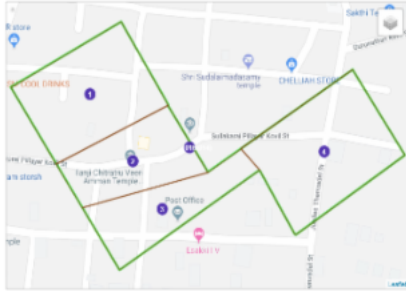

Nazri Naksha